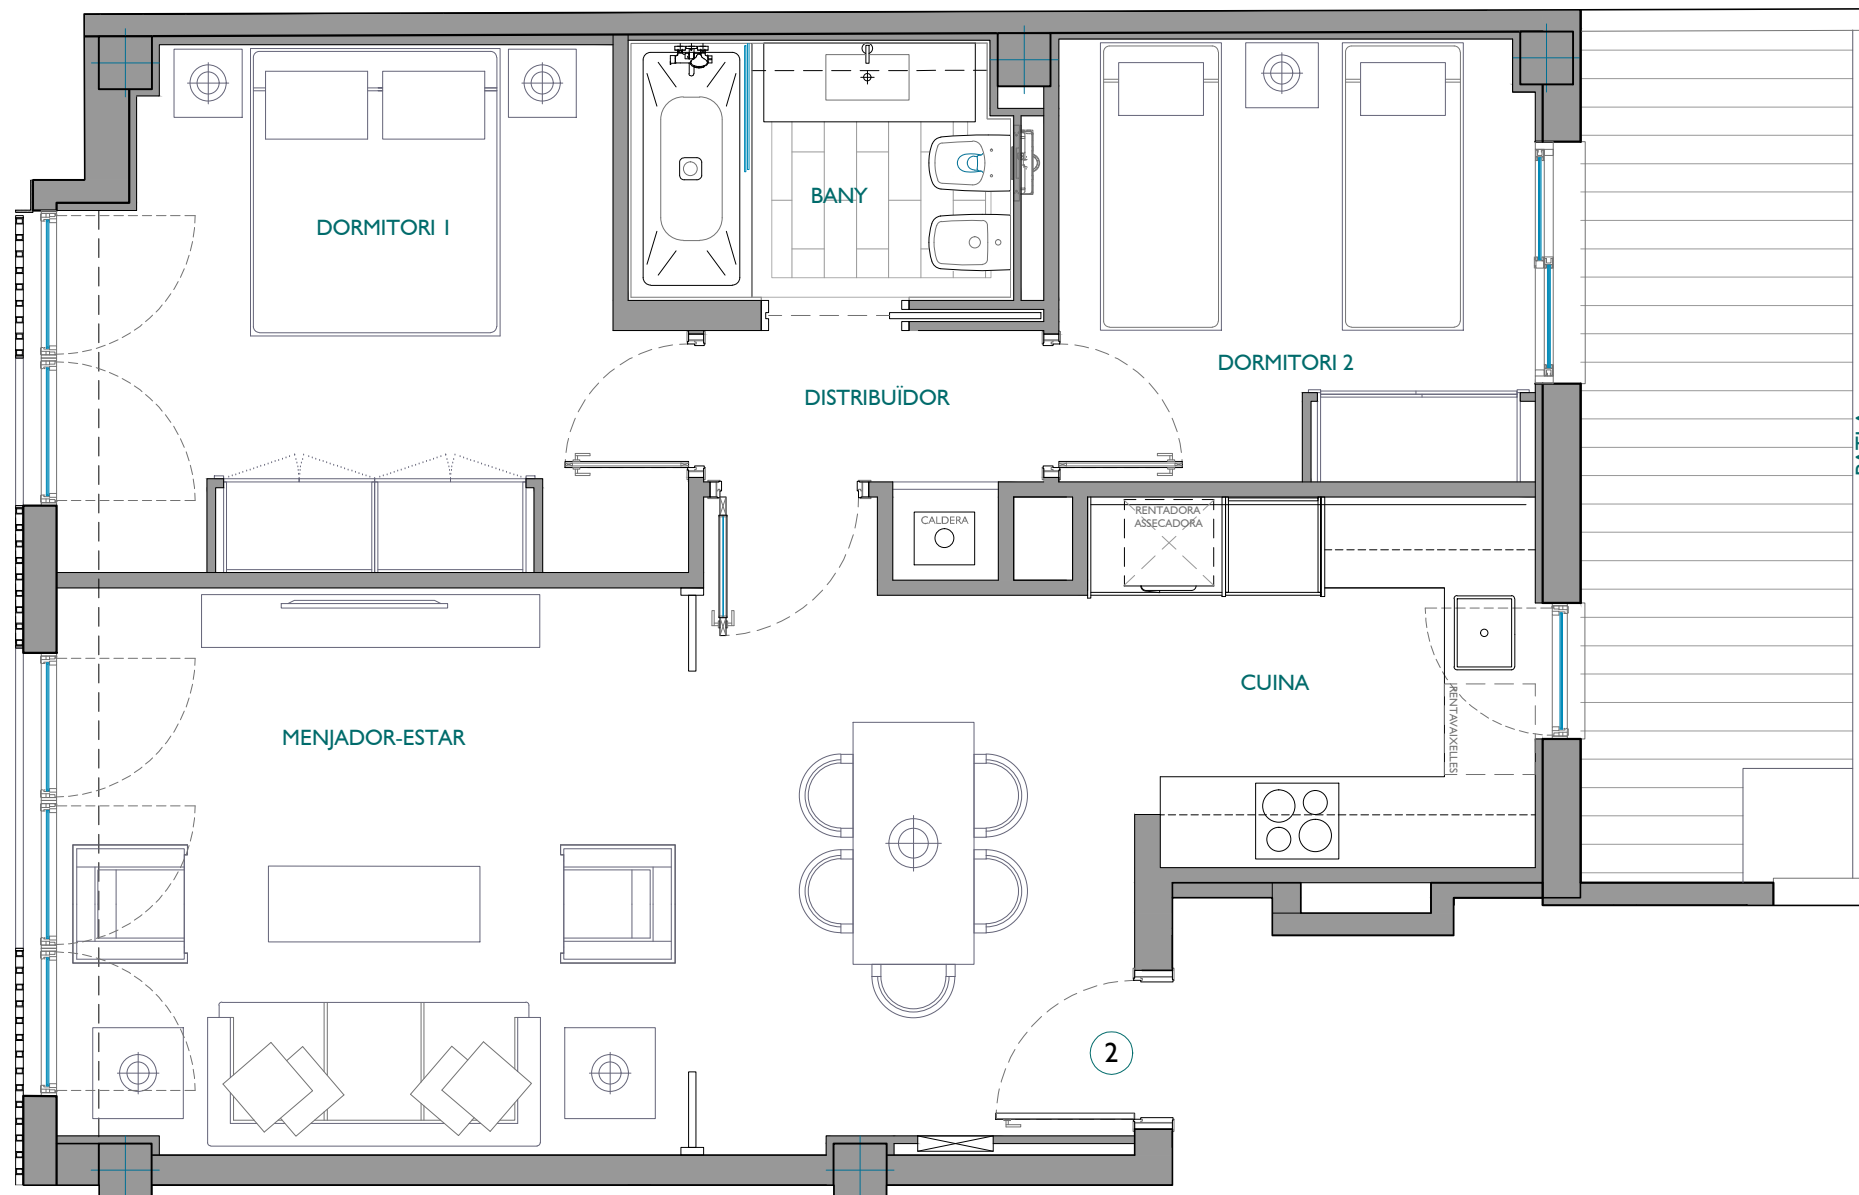

ESCALA I
PLANTA PRIMERA - PORTA 2ª

ARQUITECTE:
JORDI MIRÓ RÁBAGO

FITXER	PO58206	DATA	
REF.	582001012	OCTUBRE 2020	
BLOC	--	ESCALA	1
VERSIO	--	PIS	1
		PORTA	2
		ESCALA GRÀFICA	
		0 0.50 1 1.50 2	
ESCALA (Din A3)	1/50		