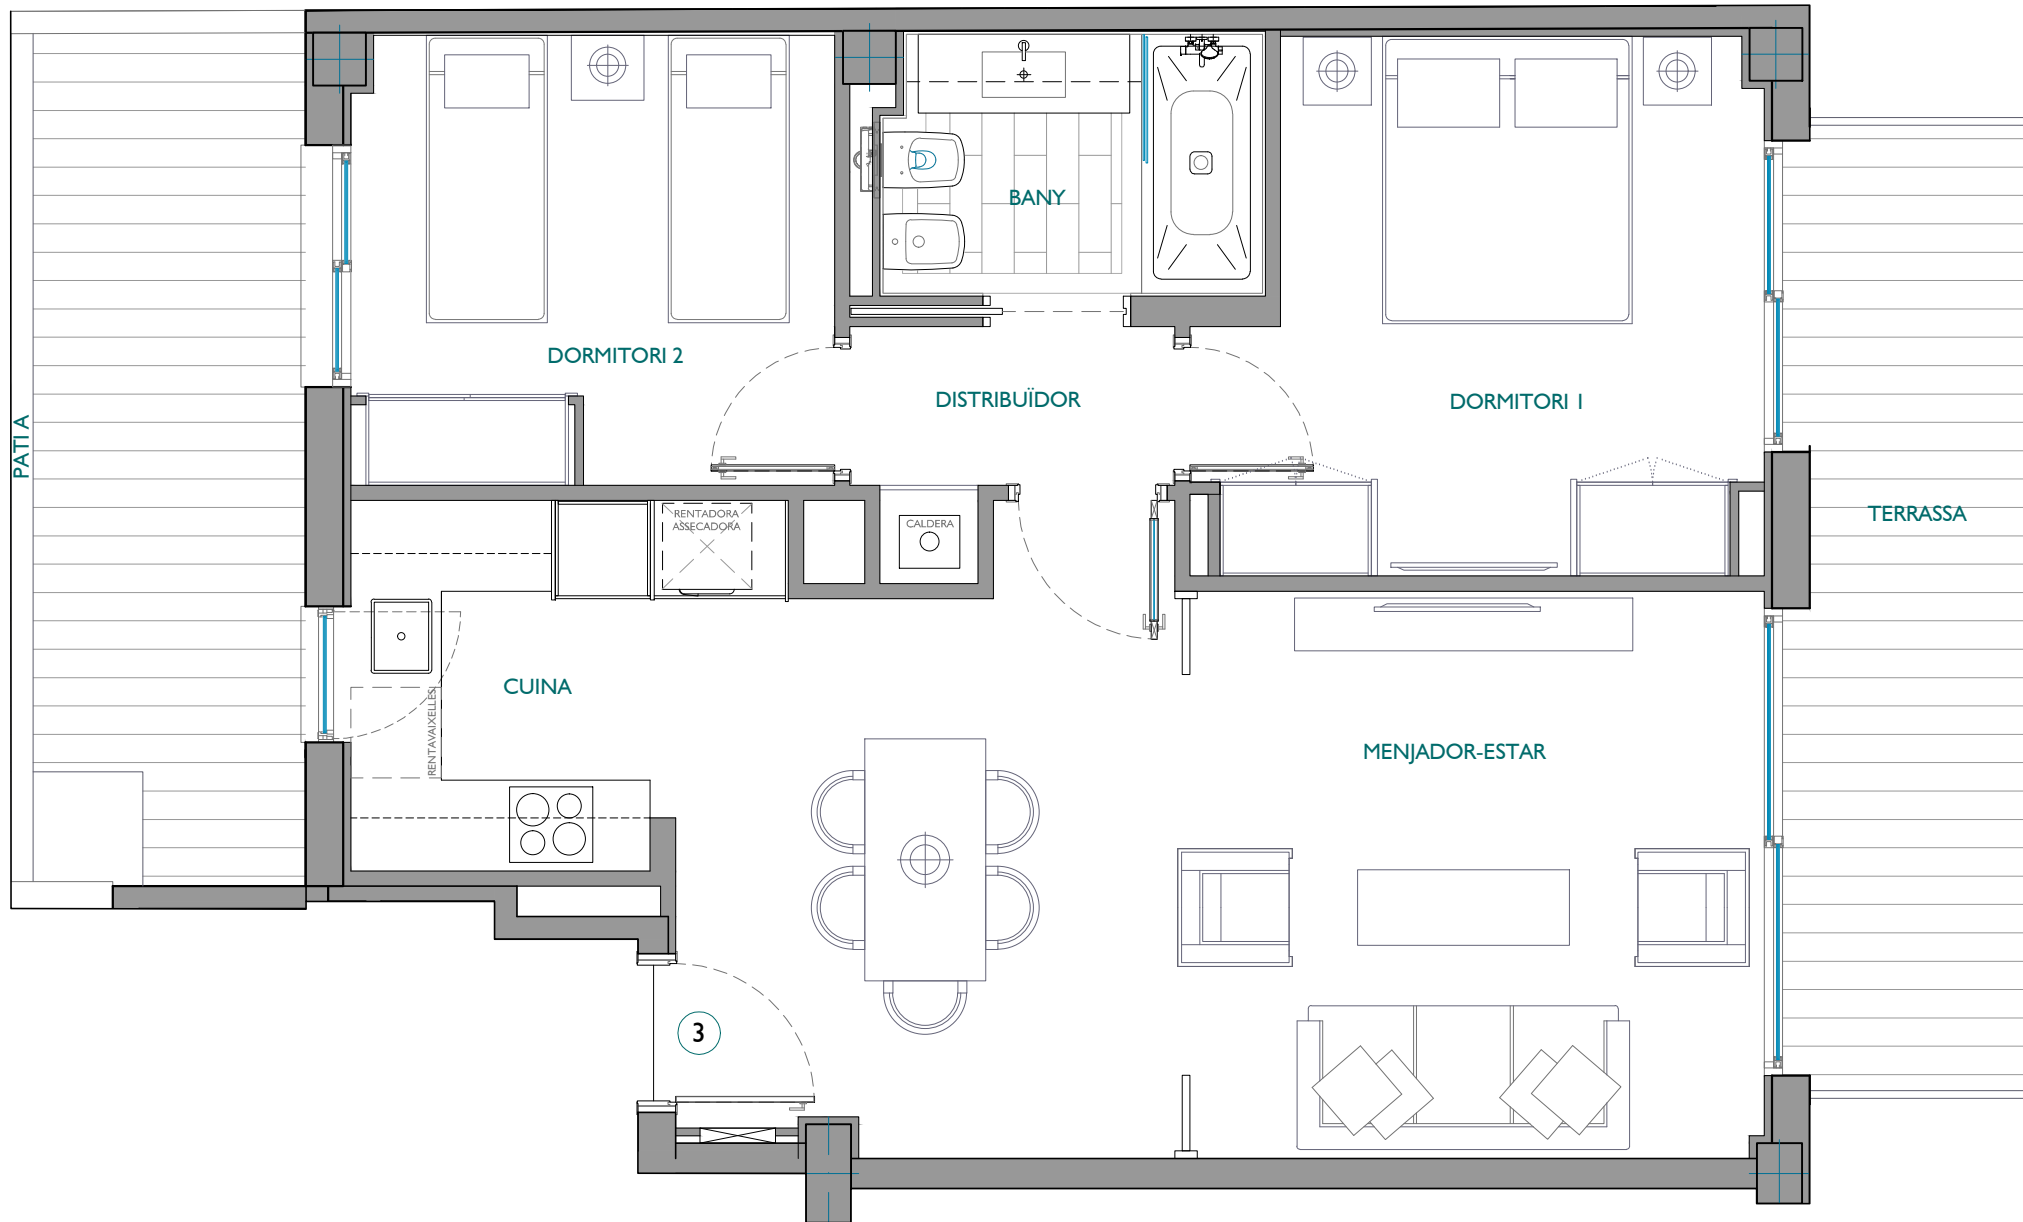

ESCALA I
PLANTA PRIMERA - PORTA 3ª

ARQUITECTE:

JORDI MIRÓ RÁBAGO

FITXER	PO58206	DATA	OCTUBRE 2020	
REF.	582001013			
BLOC	--	ESCALA	I	PORTA
		PIS	I	3
VERSIÓ	--	ESCALA GRÀFICA		
		0 0.50 1 1.50 2		
ESCALA (Din A3)	1/50			