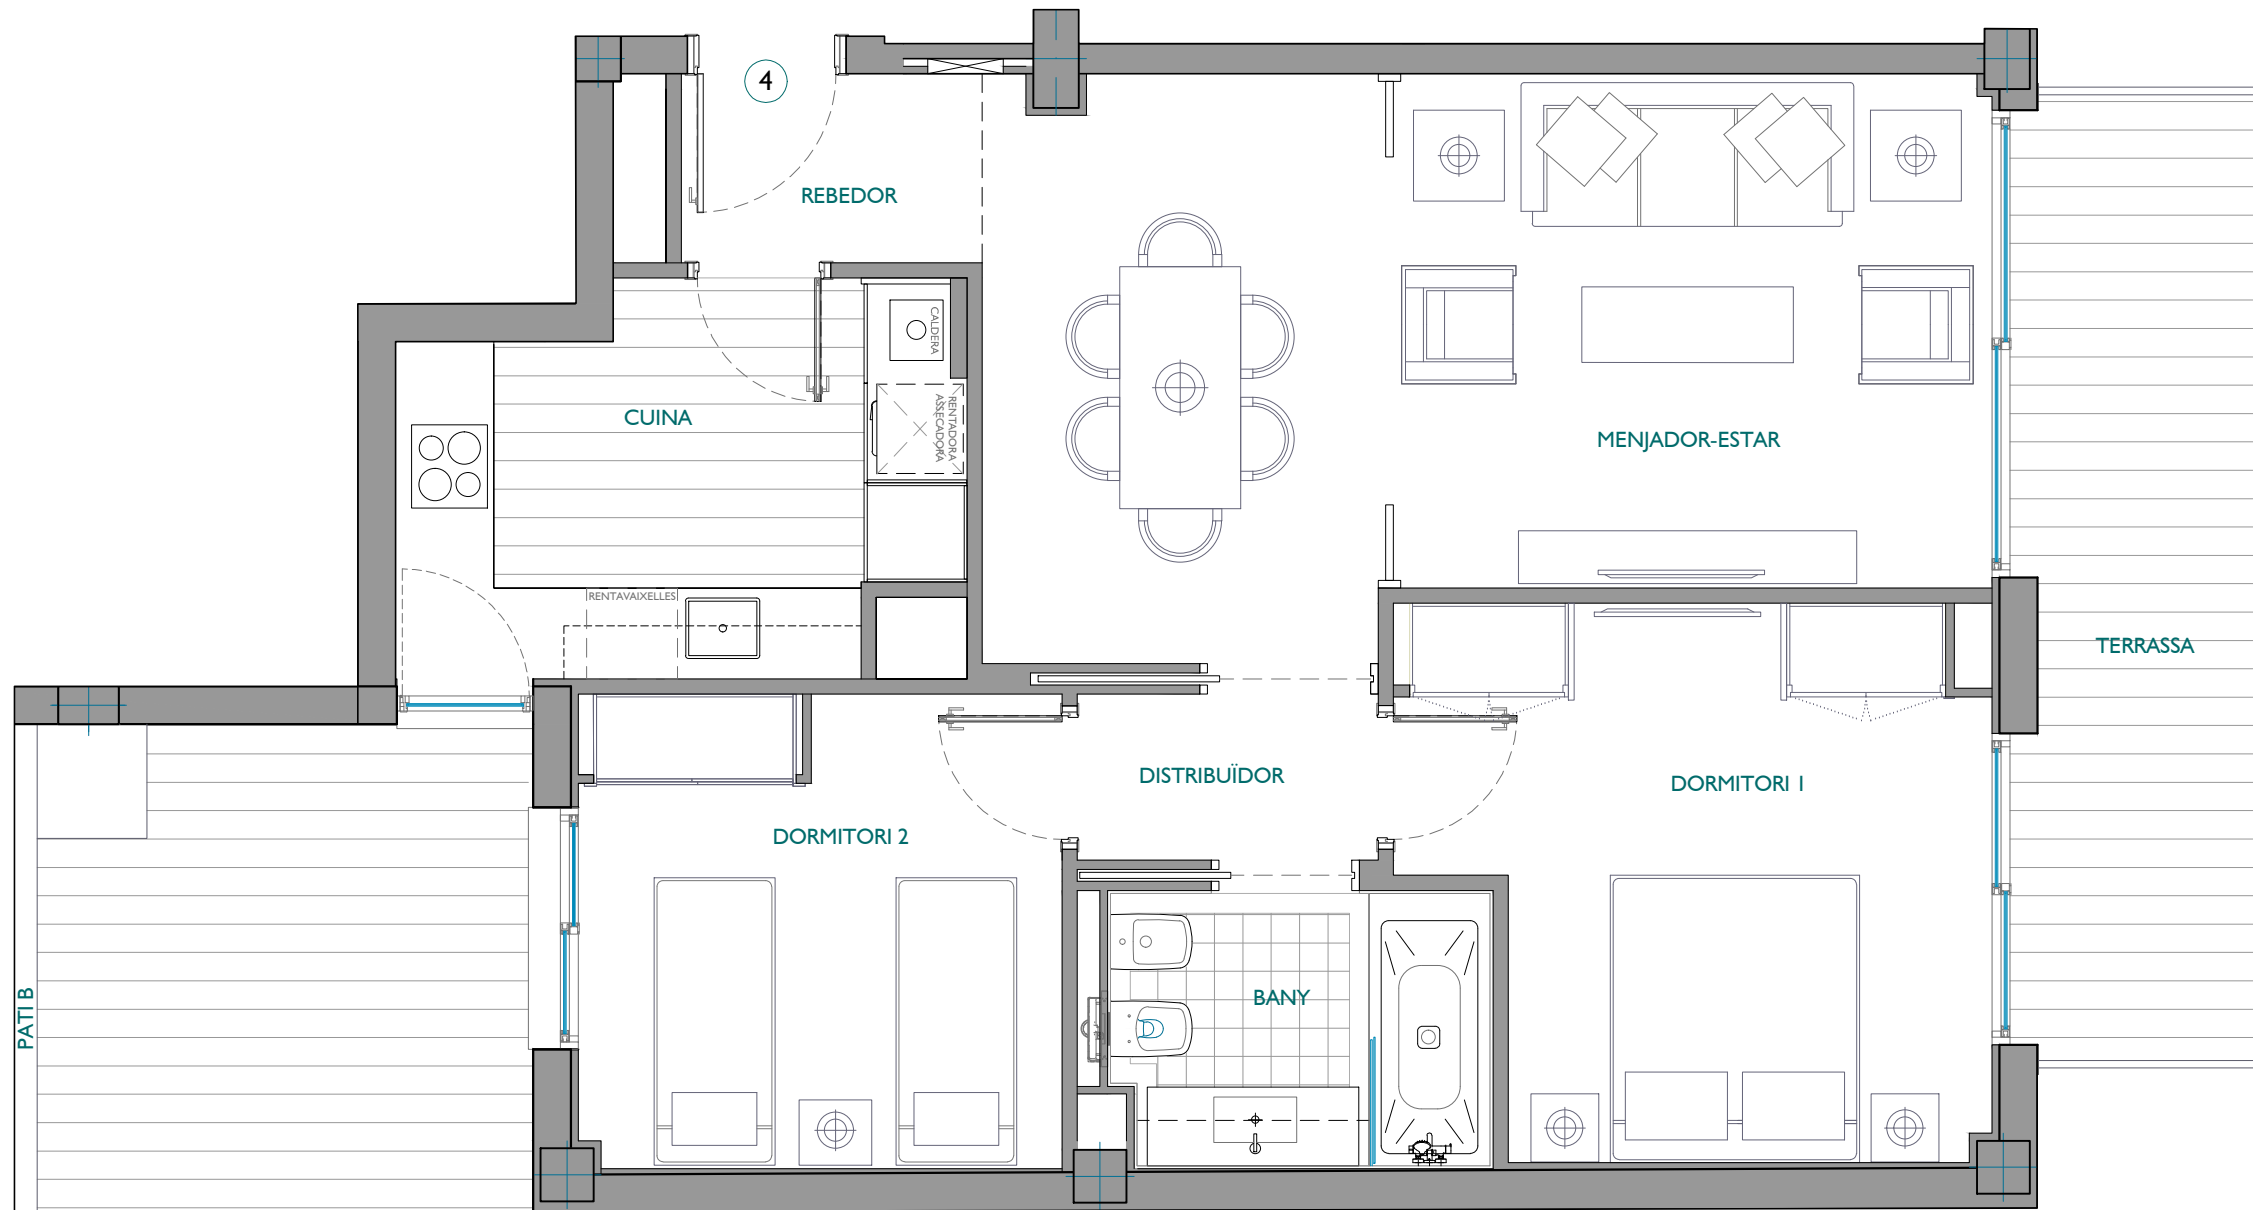

ESCALA I  
PLANTA PRIMERA - PORTA 4ª

ARQUITECTE:  
  
JORDI MIRÓ RÁBAGO

FTXER	PO58206	DATA	
REF.	582001014	OCTUBRE 2020	
BLOC	--	ESCALA	1
		PIS	1
		PORTA	4
VERSIO	--	ESCALA GRÀFICA	
		0 0.50 1 1.50 2	
ESCALA (Din A3)	1/50		