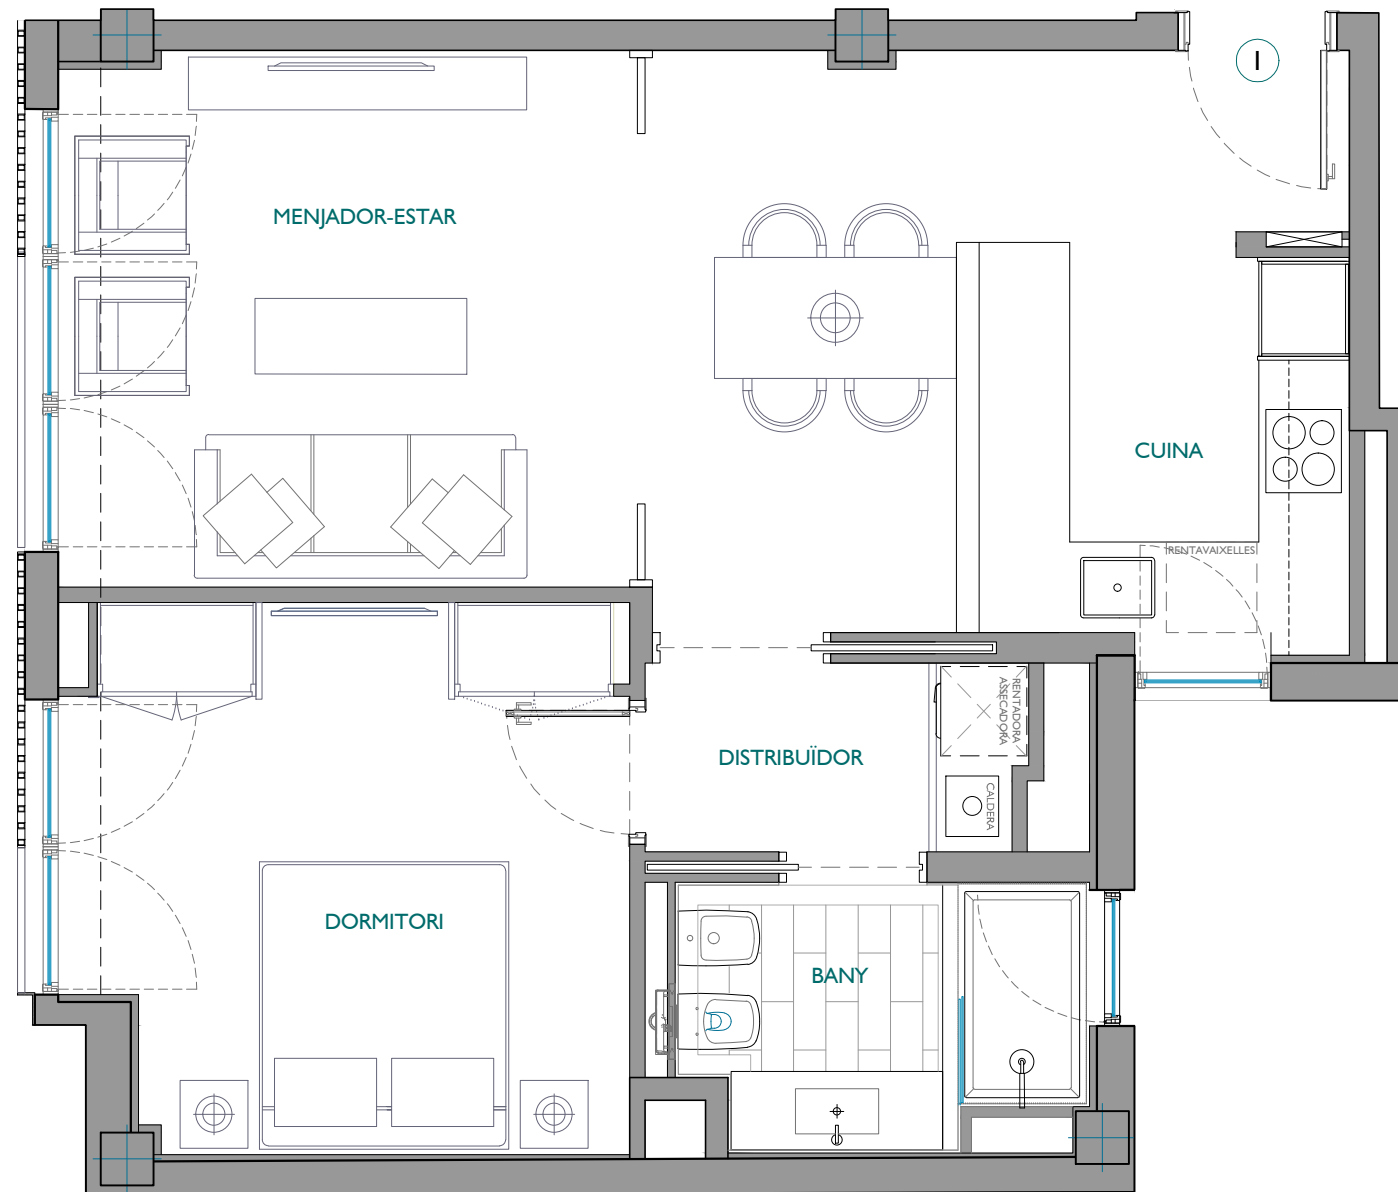

ESCALA I  
PLANTA SEGONA - PORTA Iª

ARQUITECTE:  
  
JORDI MIRÓ RÁBAGO

FITXER	PO58207	DATA	
REF.	582001021	OCTUBRE 2020	
BLOC	--	ESCALA	1
		PIS	2
		PORTA	1
VERSIO	--	ESCALA GRÁFICA	
		0 0.50 1 1.50 2	
ESCALA (Din A3)	1/50		