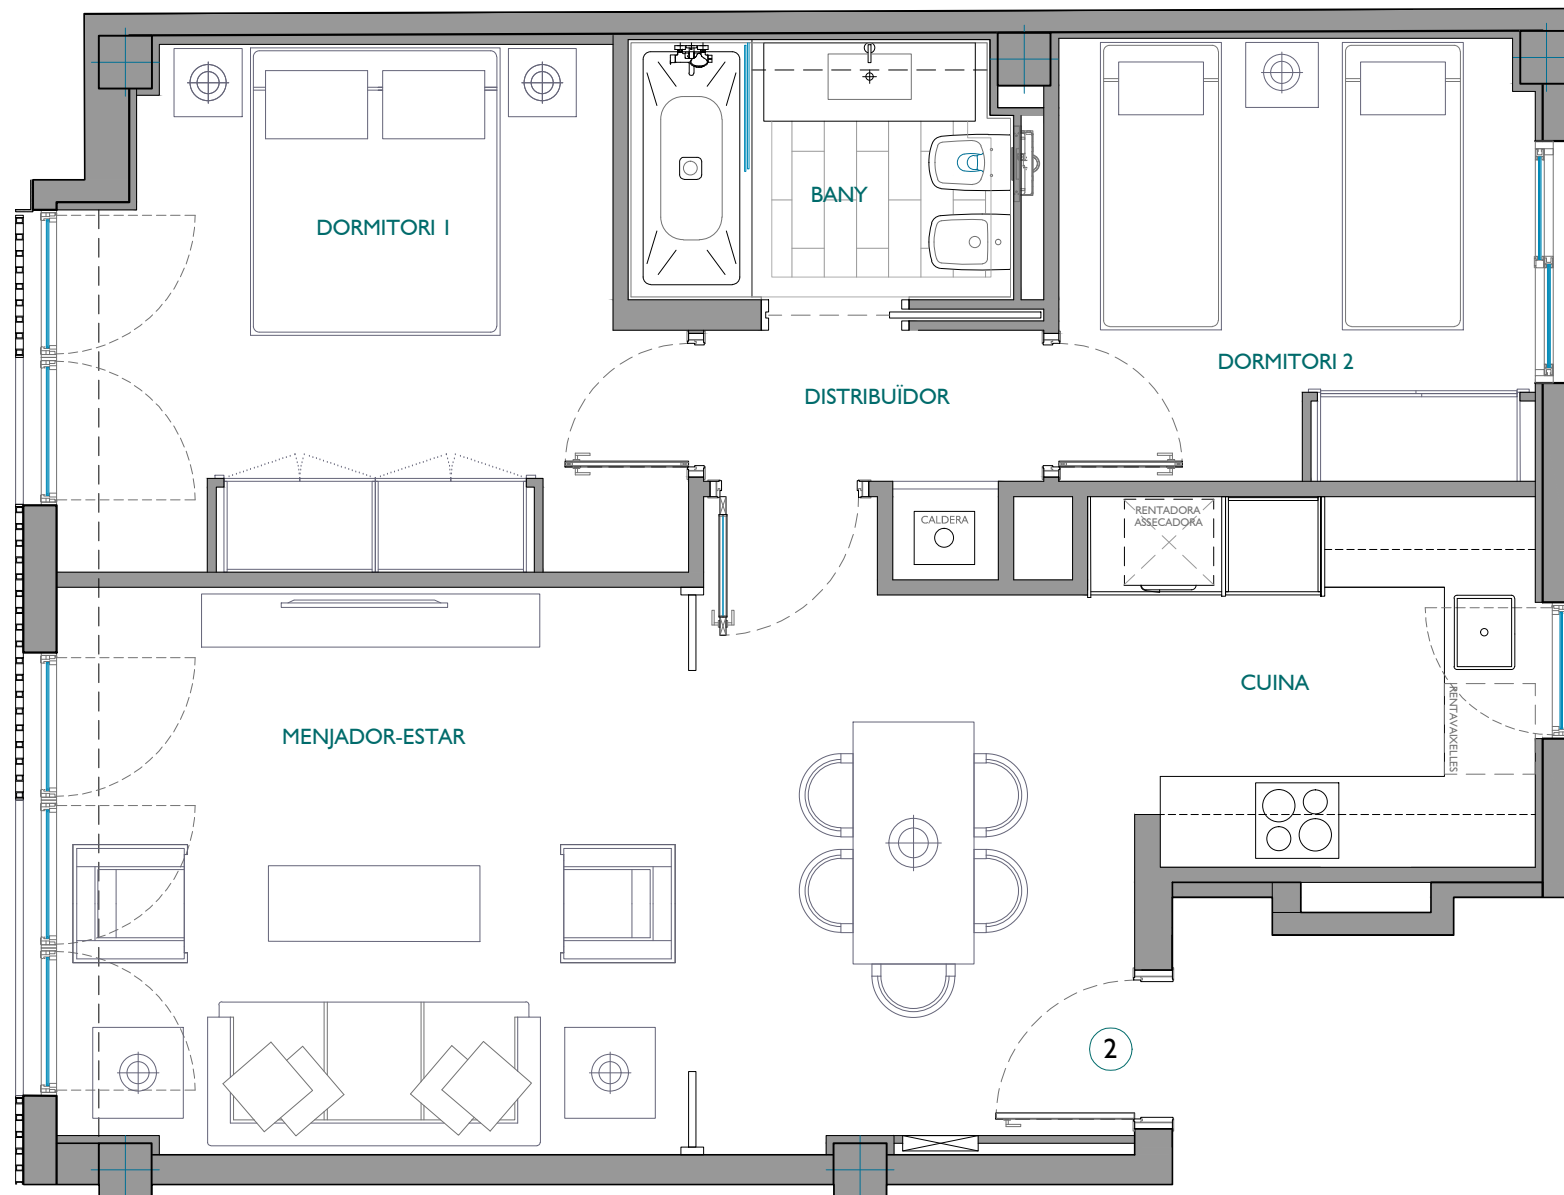

ESCALA I
PLANTA SEGONA - PORTA 2ª

ARQUITECTE:

JORDI MIRÓ RÁBAGO

FITXER	PO58207	DATA	
REF.	582001022	OCTUBRE 2020	
BLOC	--	ESCALA	1
		PIS	2
		PORTA	2
VERSIO	--	ESCALA GRÁFICA	
		0 0.50 1 1.50 2	
ESCALA (Din A3)	1/50		