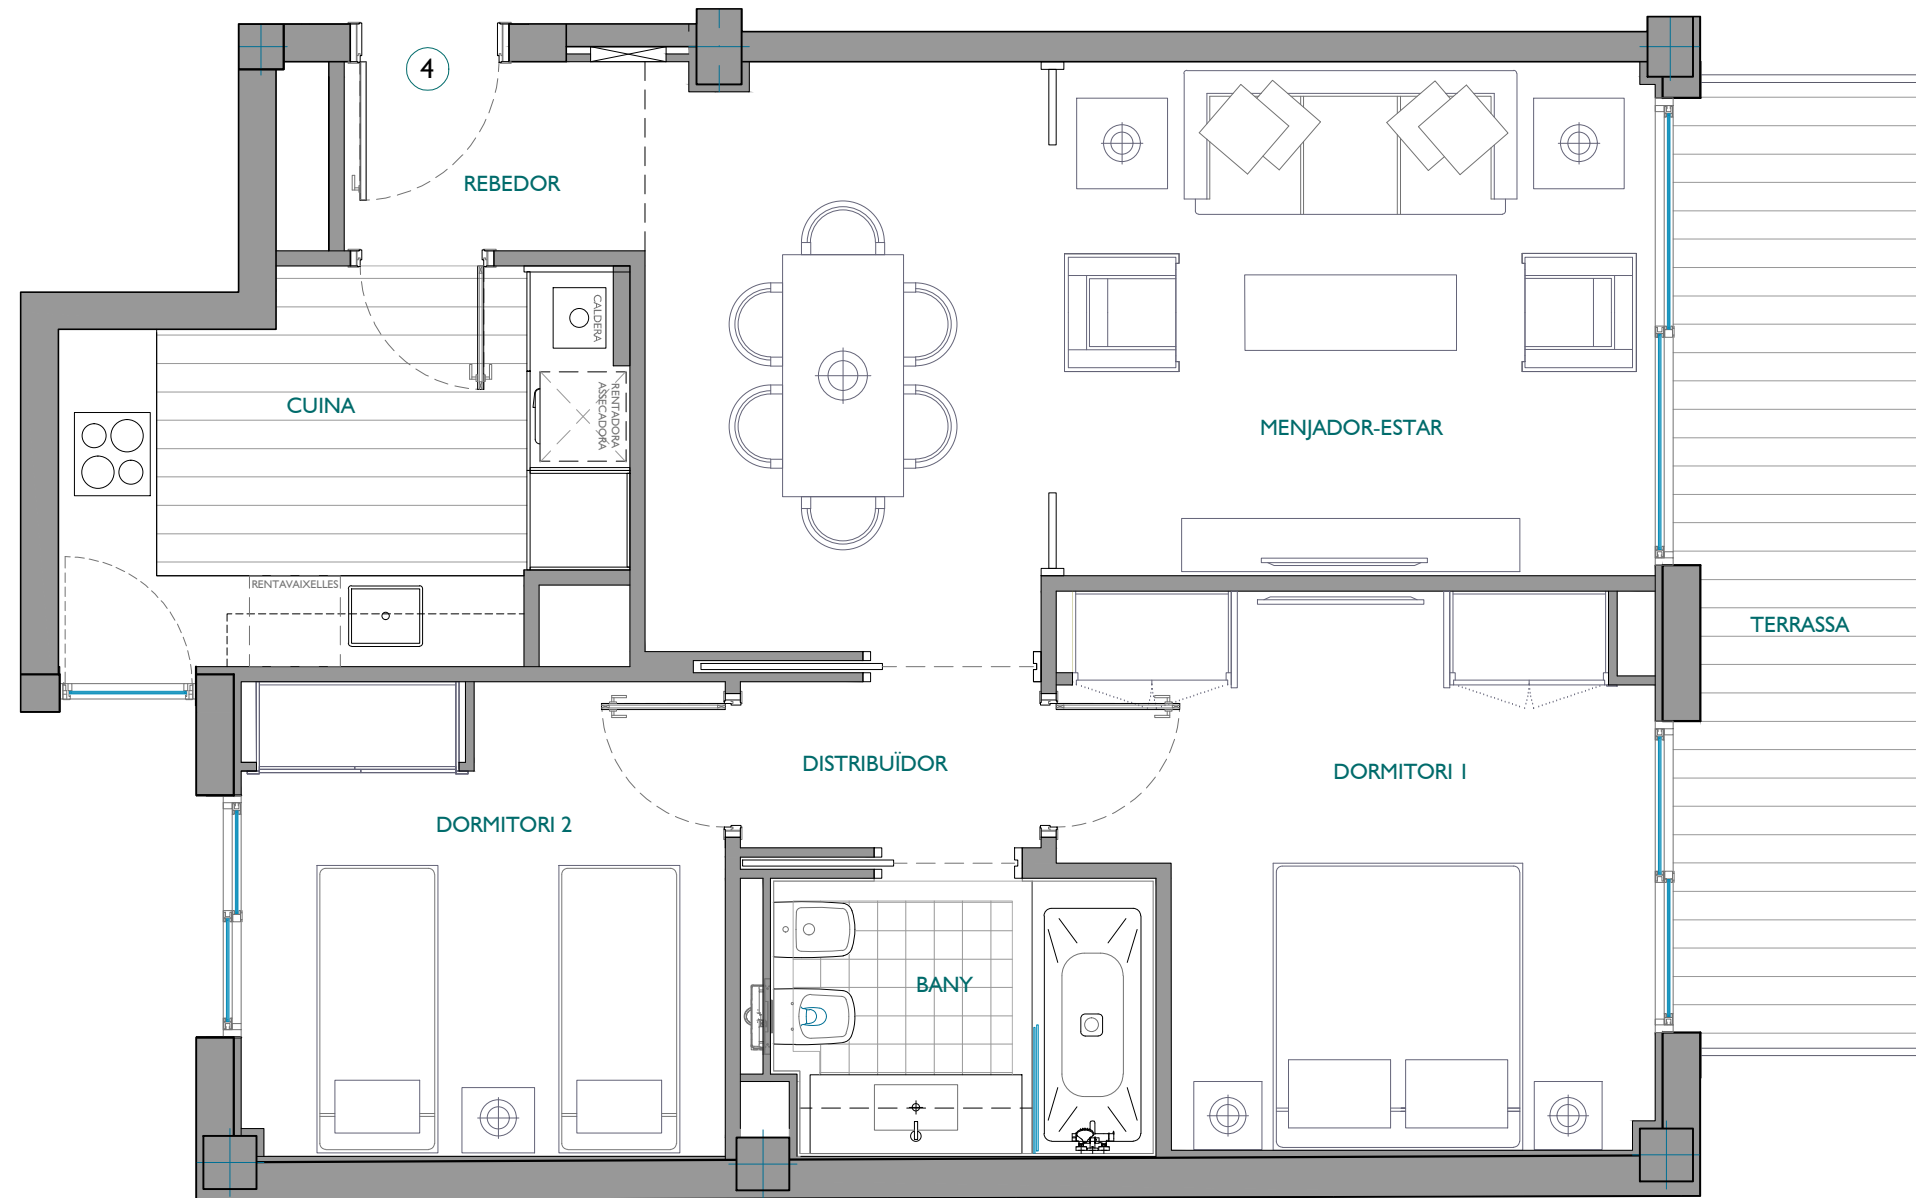

ESCALA I  
PLANTA SEGONA - PORTA 4ª

ARQUITECTE:  
  
JORDI MIRÓ RÁBAGO

FITXER	PO58207	DATA	
REF.	582001024	OCTUBRE 2020	
BLOC	--	ESCALA	1
		PIS	2
		PORTA	4
VERSIO	--	ESCALA GRÁFICA	
		0 0.50 1 1.50 2	
ESCALA (Din A3)	1/50		