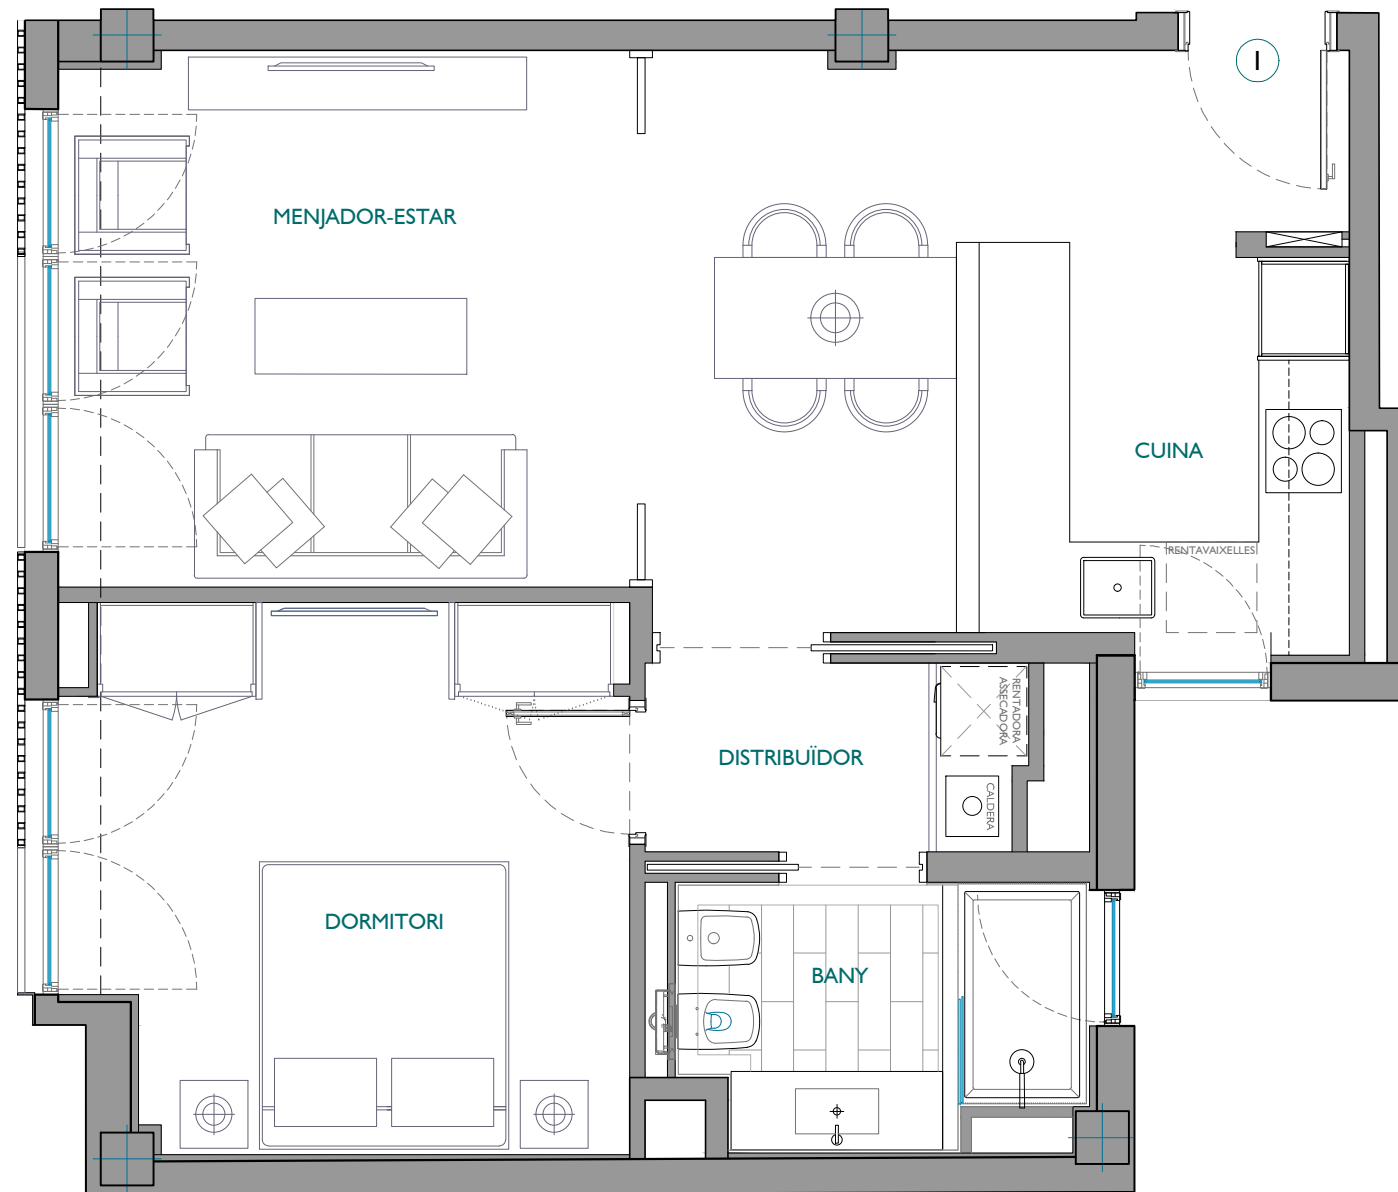

ESCALA I  
PLANTA TERCERA - PORTA 1ª

ARQUITECTE:  
  
JORDI MIRÓ RÁBAGO

FITXER	PO58208	DATA	
REF.	58200103 I	OCTUBRE 2020	
BLOC	--	ESCALA	1
		PIS	3
		PORTA	1
VERSIO	--	ESCALA GRÁFICA	
		0 0.50 1 1.50 2	
ESCALA (Din A3)	1/50		