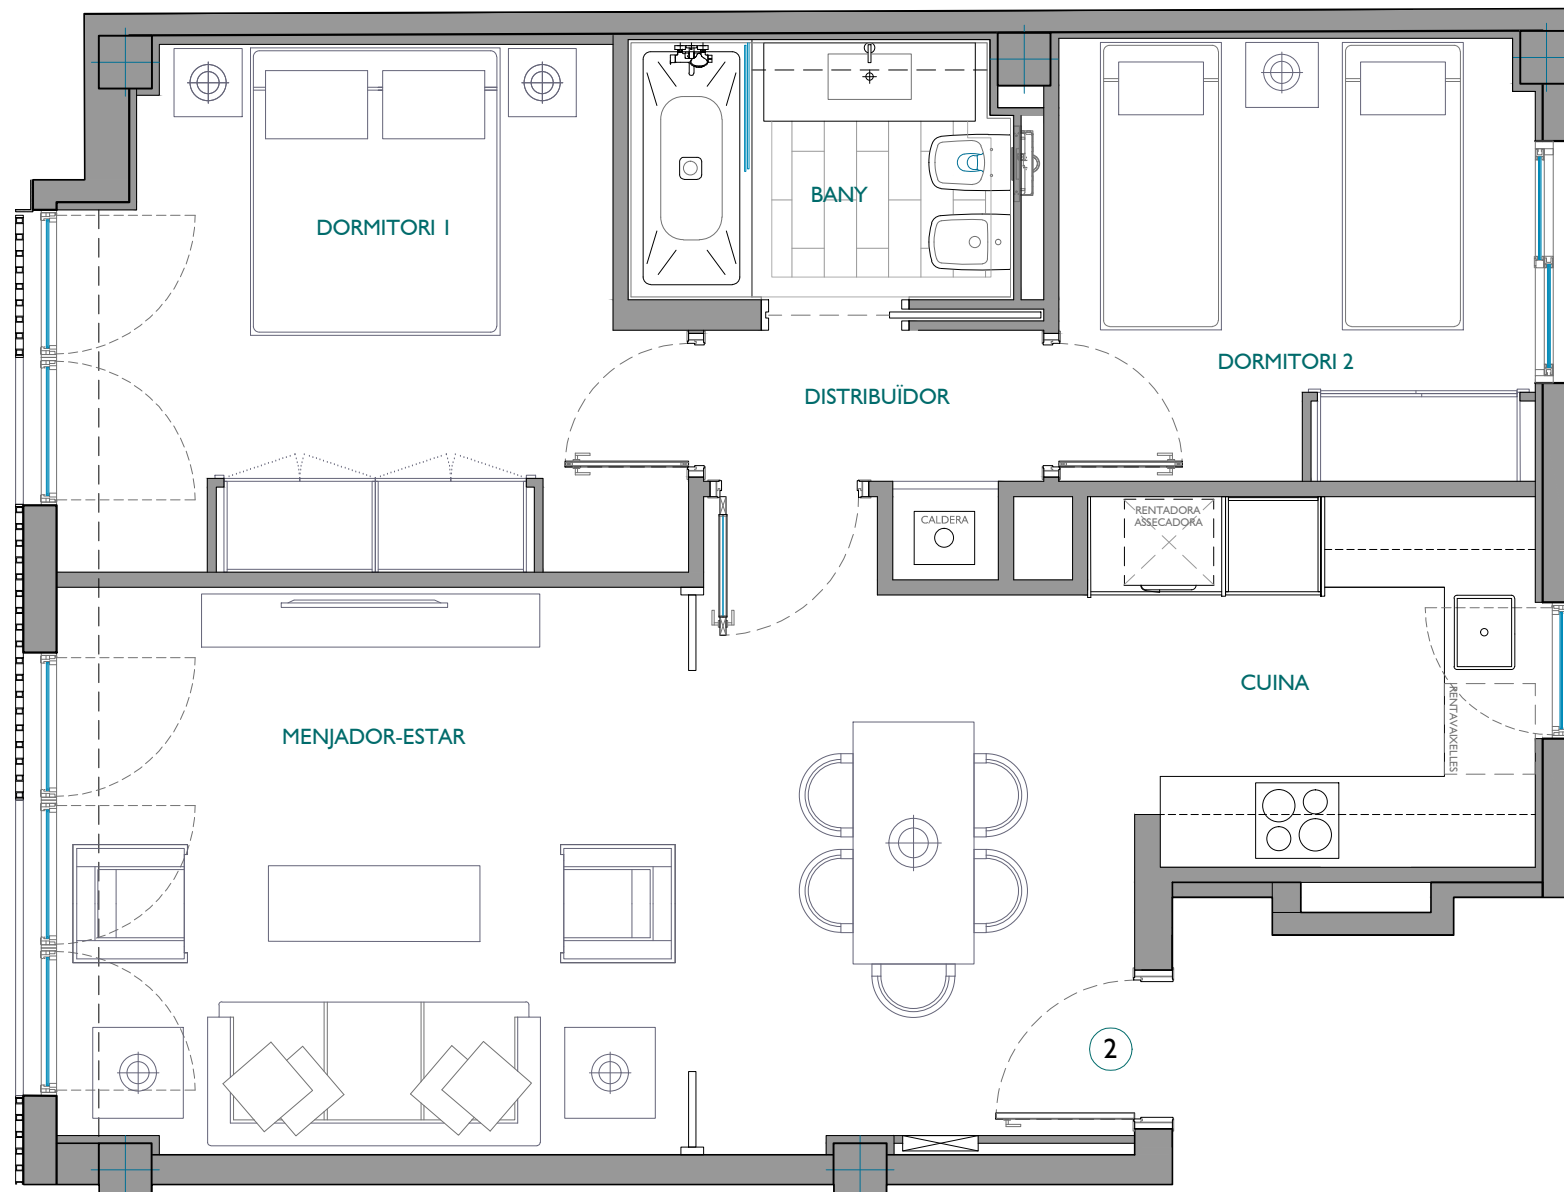

ESCALA I
PLANTA TERCERA - PORTA 2ª

ARQUITECTE:

JORDI MIRÓ RÁBAGO

FITXER	PO58208	DATA	
REF.	582001032	OCTUBRE 2020	
BLOC	--	ESCALA	1
		PIS	3
		PORTA	2
VERSIO	--	ESCALA GRÁFICA	
		0 0.50 1 1.50 2	
ESCALA (Din A3)	1/50		