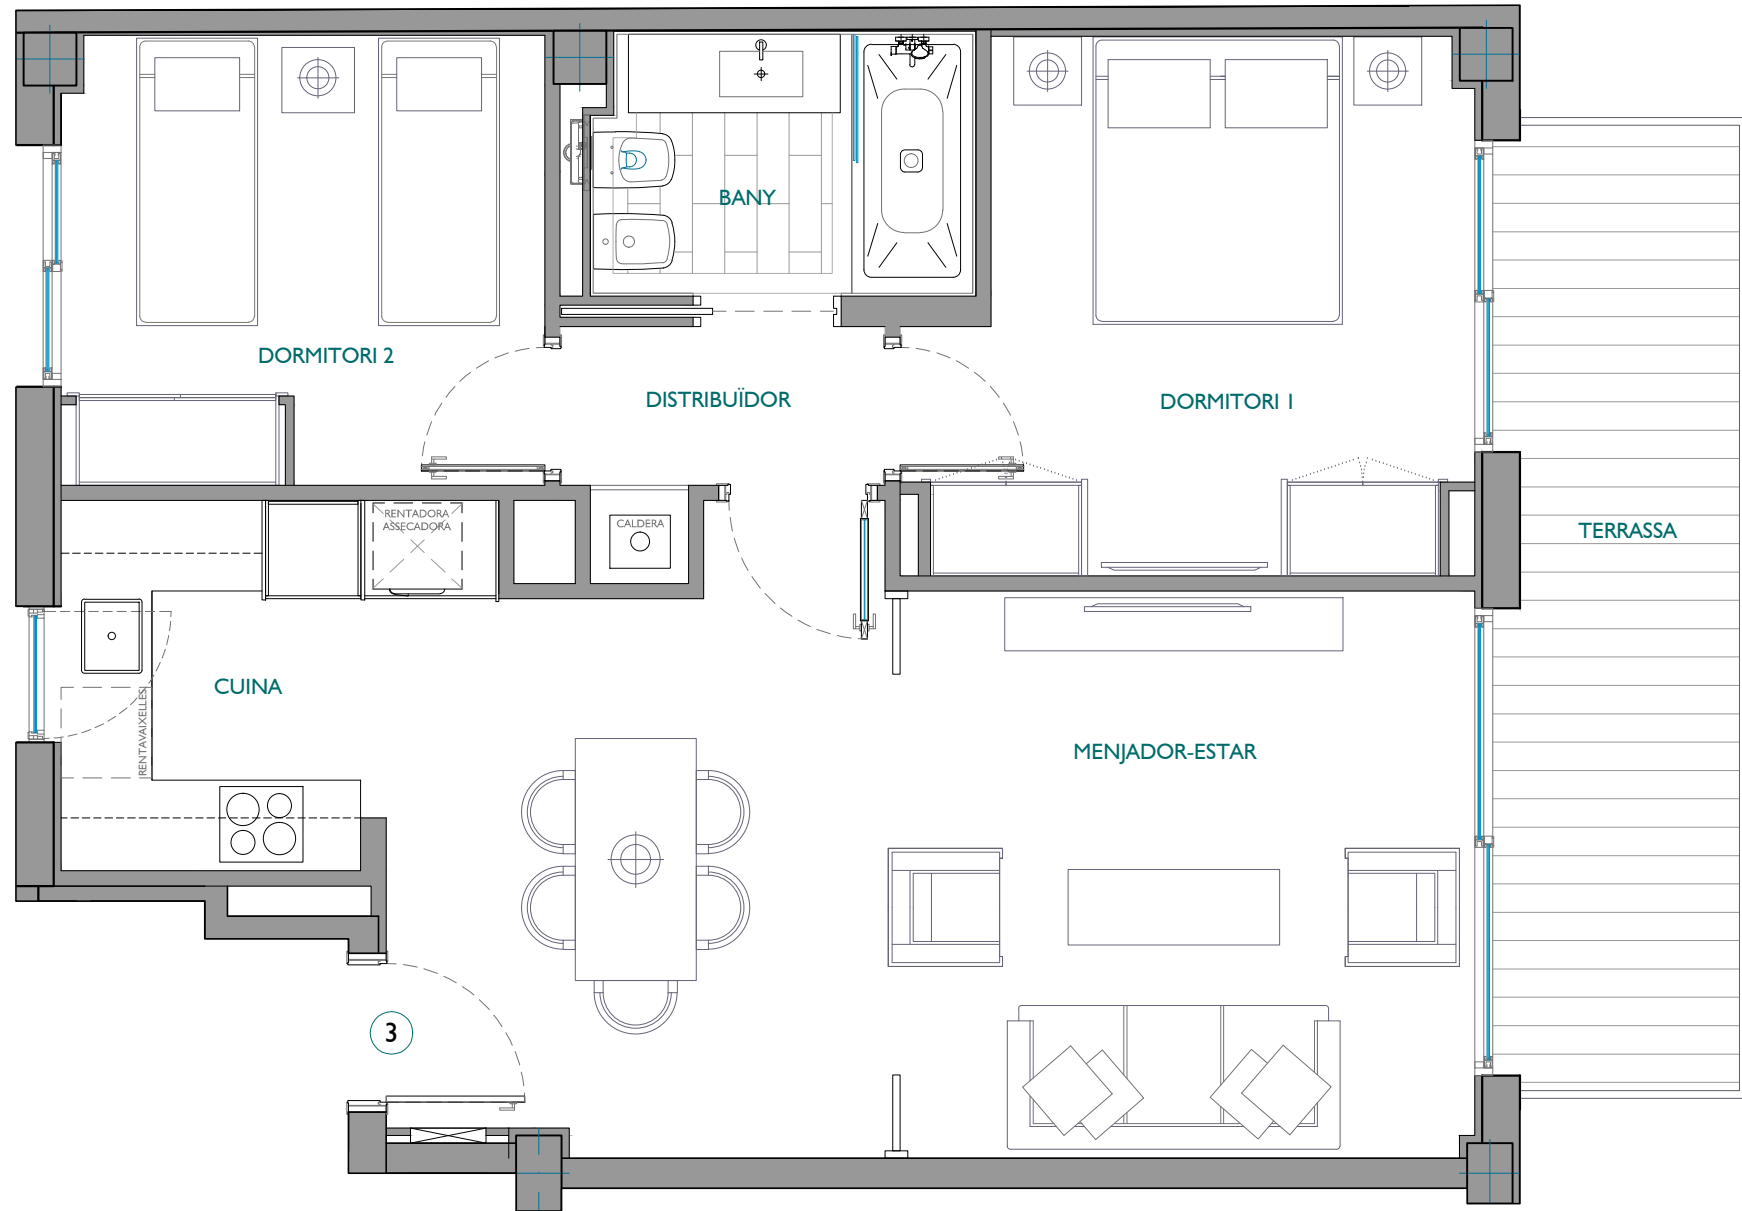

ESCALA I
PLANTA TERCERA - PORTA 3ª

ARQUITECTE:
JORDI MIRÓ RÁBAGO

FITXER	PO58208	DATA	OCTUBRE 2020				
REF.	582001023						
BLOC	--	ESCALA	1	PIB	3	PORTA	3
VERSIO	--	ESCALA GRÁFICA					
ESCALA (Din A3)	1/50	0 0.50 1 1.50 2					