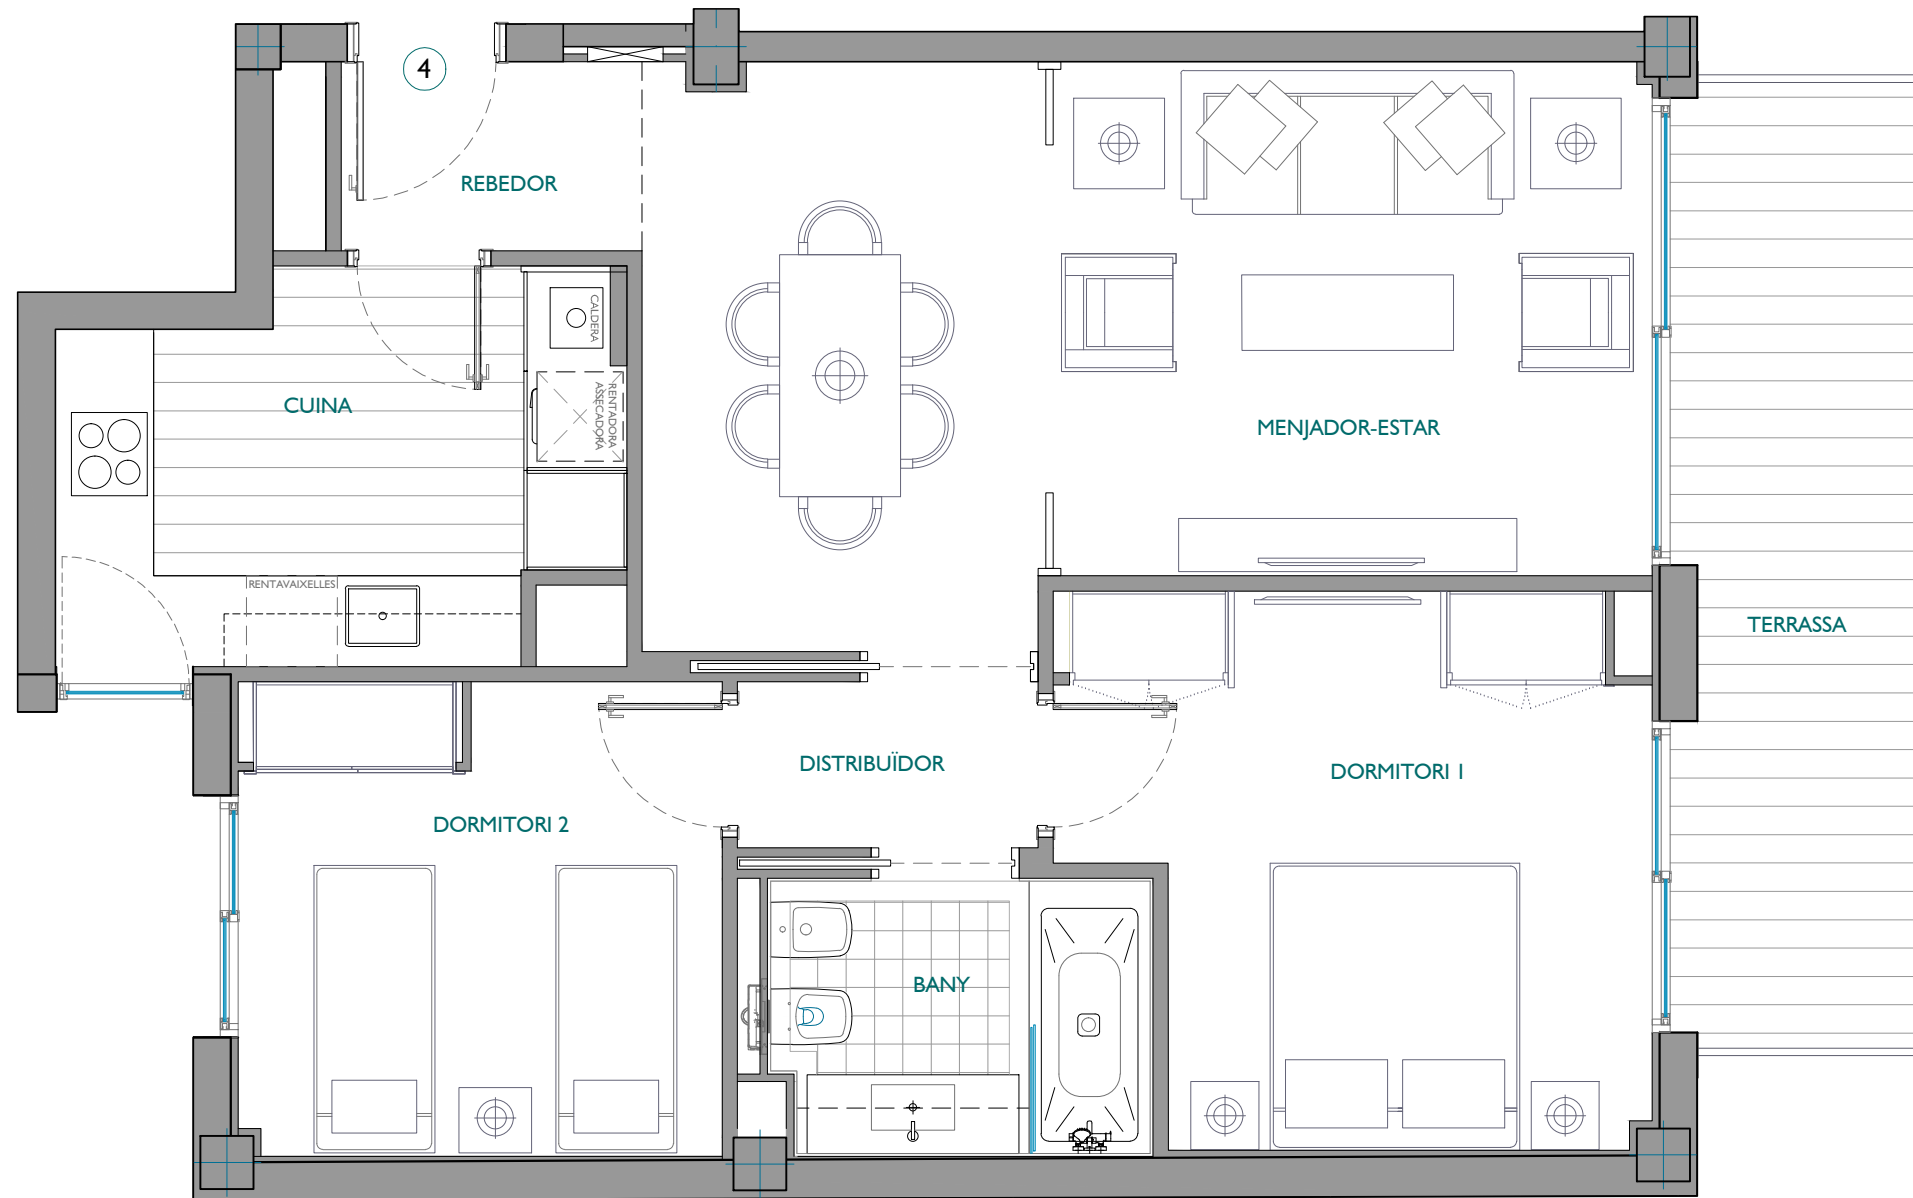

ESCALA I
PLANTA TERCERA - PORTA 4ª

ARQUITECTE:

JORDI MIRÓ RÁBAGO

FITXER	PO58208	DATA	
REF.	582001034	OCTUBRE 2020	
BLOC	--	ESCALA	1
		PIS	3
		PORTA	4
VERSIO	--	ESCALA GRÁFICA	
		0 0.50 1 1.50 2	
ESCALA (Din A3)	1/50		