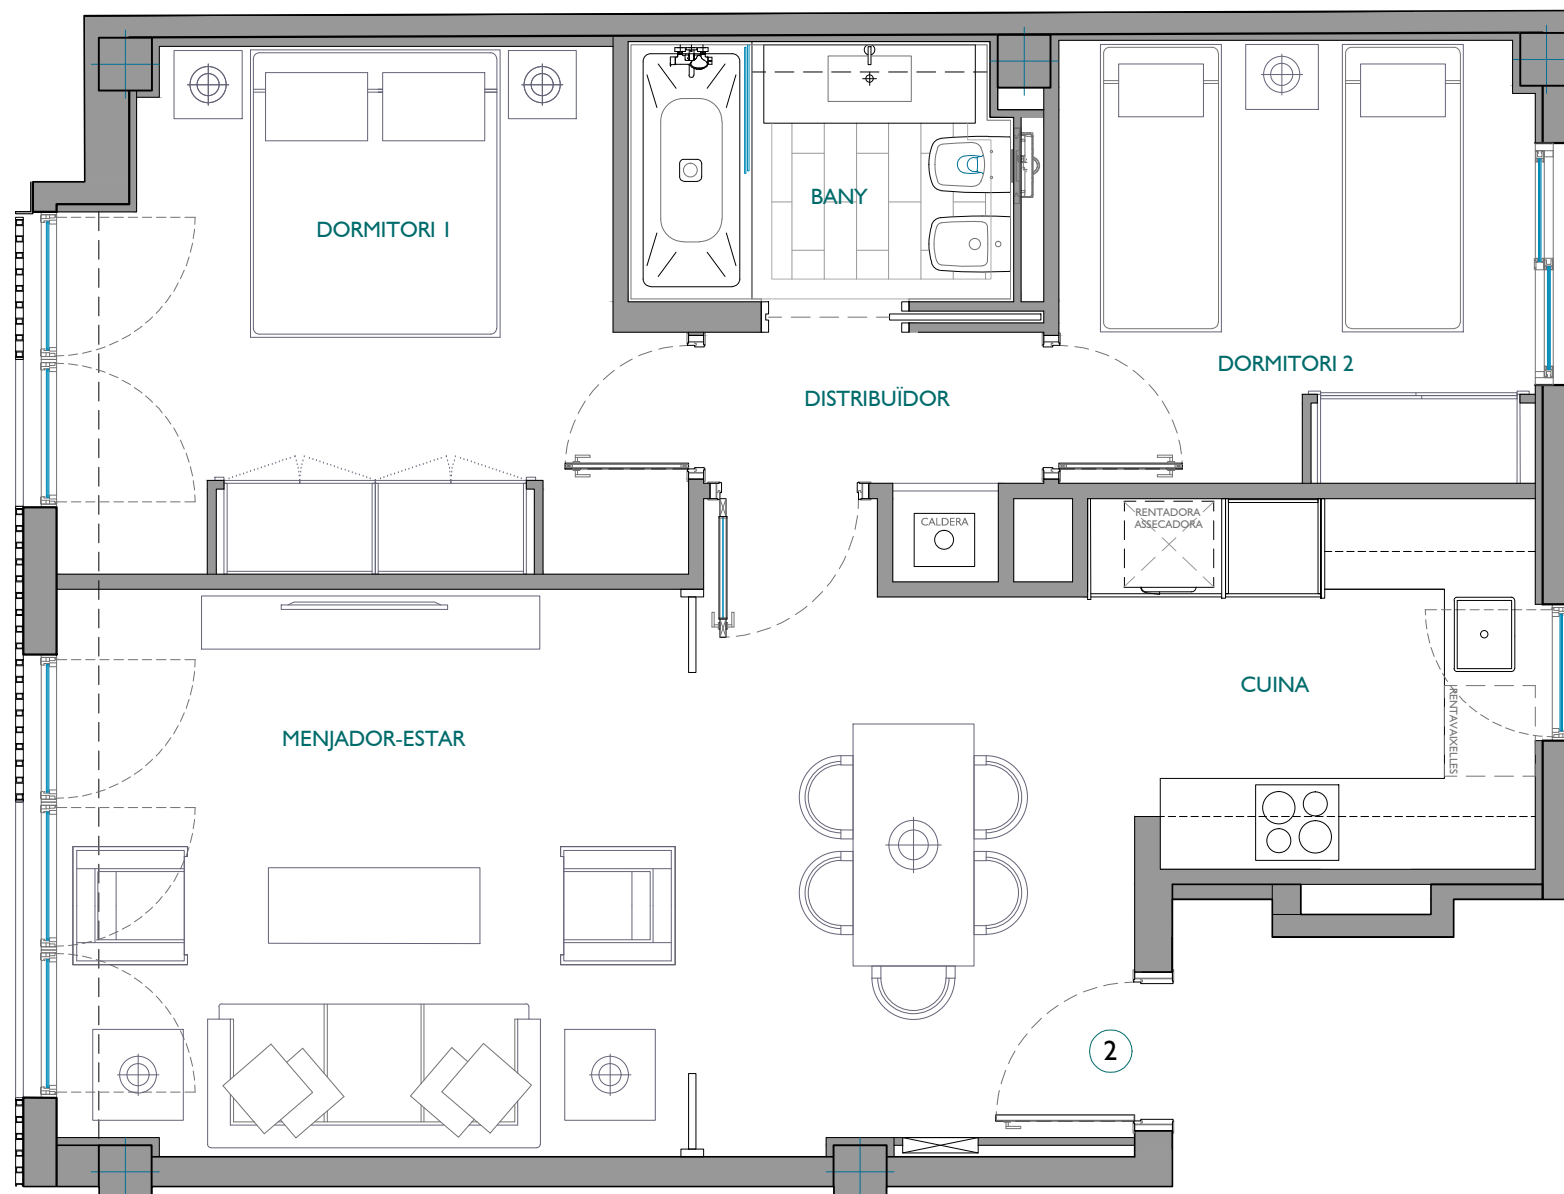

ESCALA I  
PLANTA QUARTA - PORTA 2ª

ARQUITECTE:  
  
JORDI MIRÓ RÁBAGO

FITXER	PO58209	DATA	
REF.	582001042	OCTUBRE 2020	
BLOC	--	ESCALA	1
		PIS	4
		PORTA	2
VERSIO	--	ESCALA GRÁFICA	
		0 0.50 1 1.50 2	
ESCALA (Din A3)	1/50		