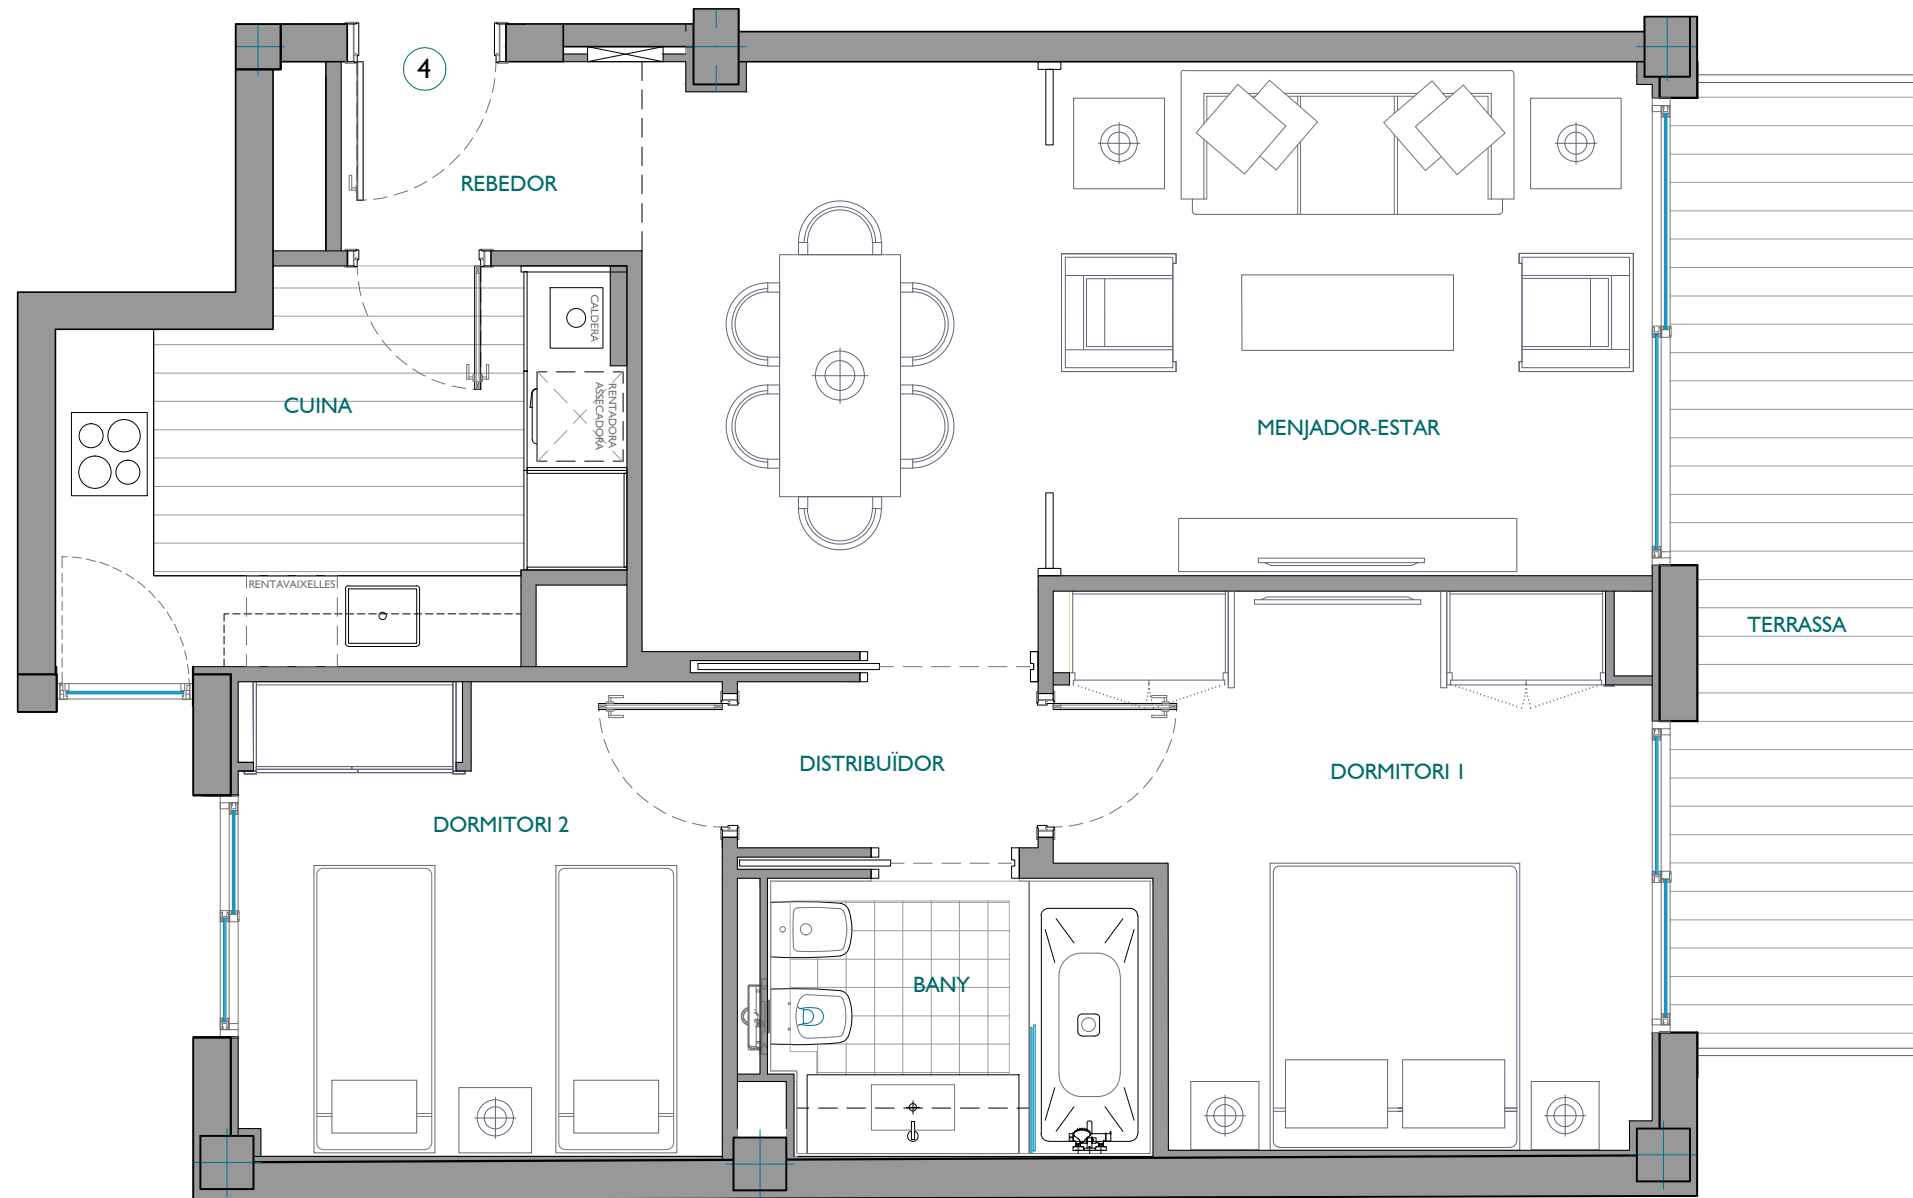

ESCALA I
PLANTA QUARTA - PORTA 4ª

ARQUITECTE:

JORDI MIRÓ RÁBAGO

FITXER	PO58209	DATA		
REF.	582001044	OCTUBRE 2020		
BLOC	--	ESCALA	PIS	PORTA
		I	4	4
VERSIO	--	ESCALA GRÁFICA		
		0 0.50 1 1.50 2		
ESCALA (Din A3)	1/50			