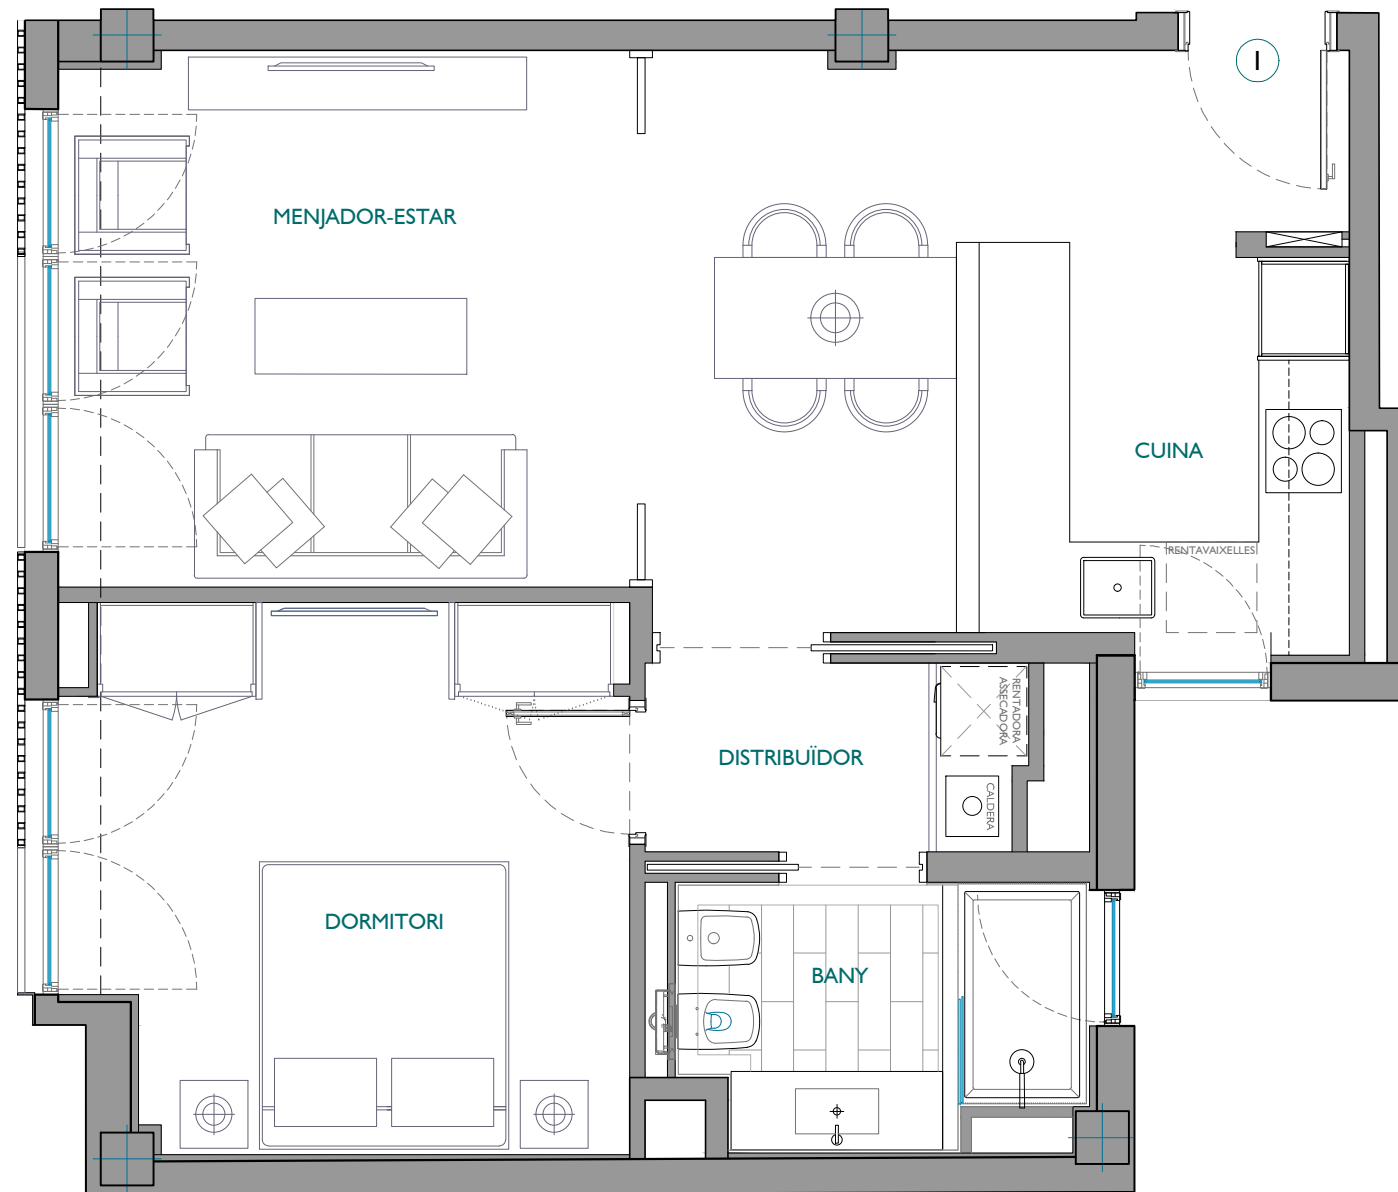

ESCALA I
PLANTA CINQUENA - PORTA 1ª

ARQUITECTE:

JORDI MIRÓ RÁBAGO

FITXER	PO58210	DATA	
REF.	582001051	OCTUBRE 2020	
BLOC	--	ESCALA	1
		PIS	5
		PORTA	1
VERSIO	--	ESCALA GRÁFICA	
		0 0.50 1 1.50 2	
ESCALA (Din A3)	1/50		