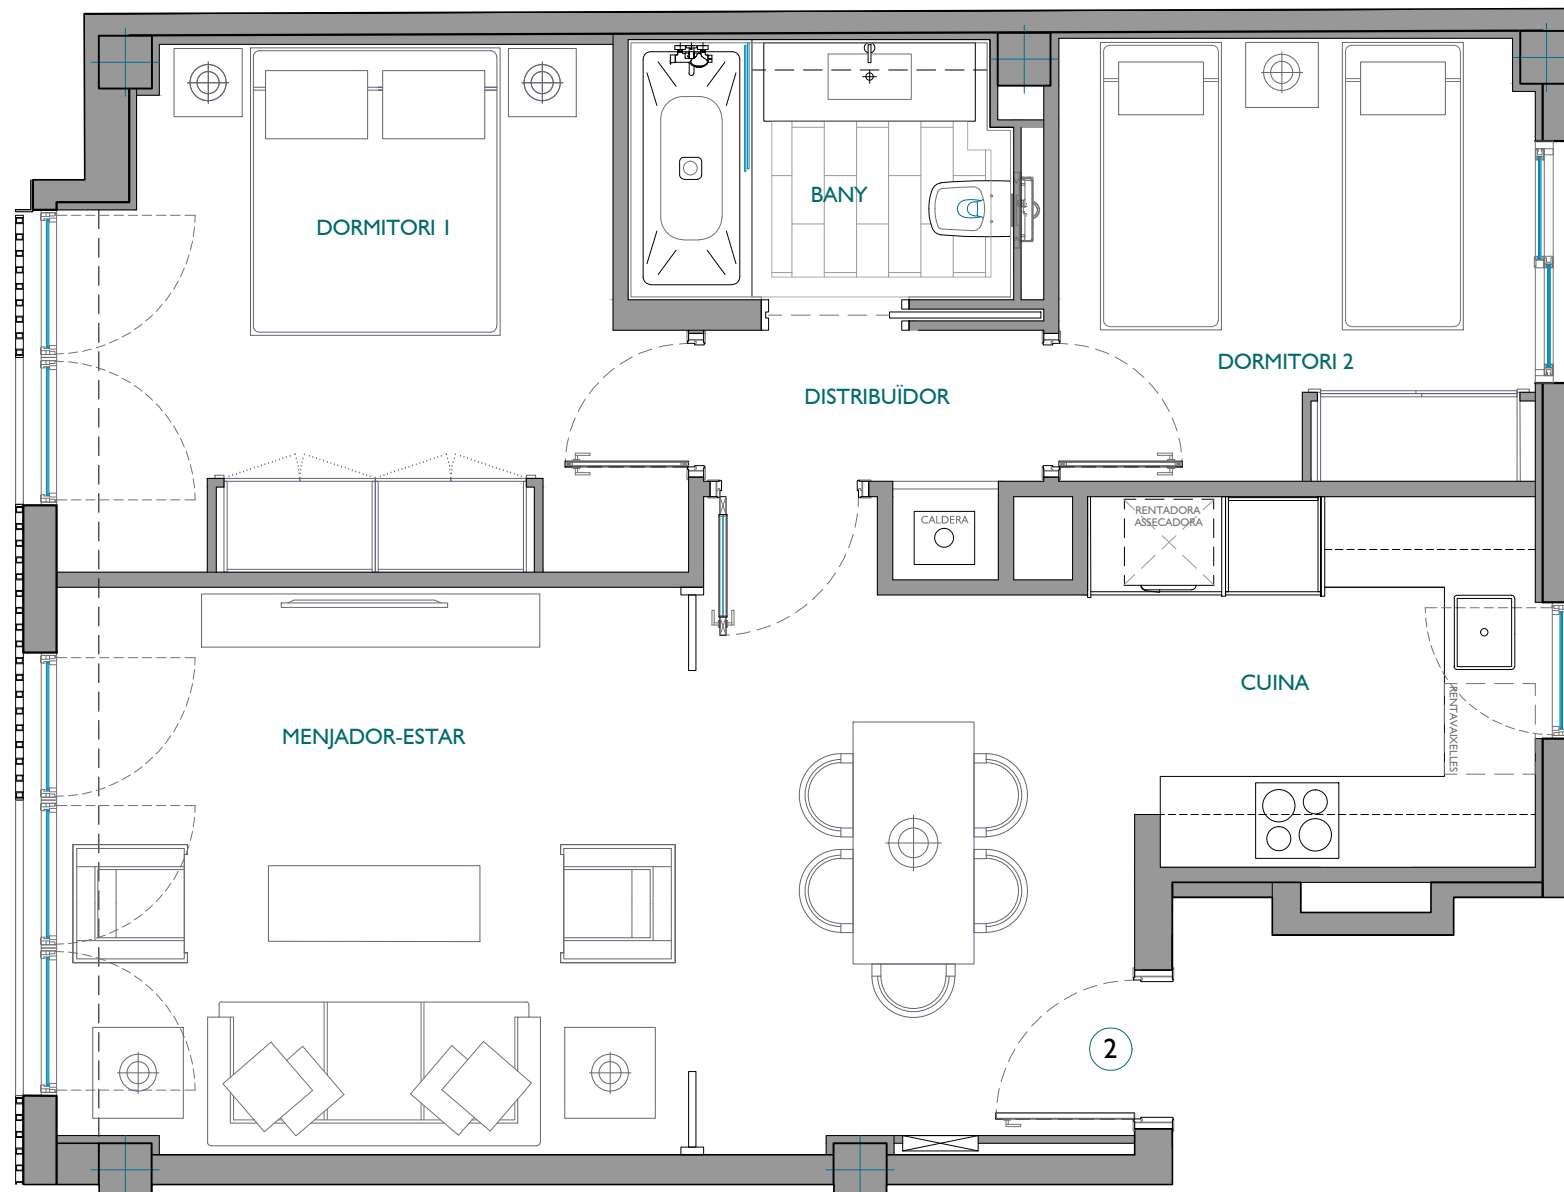

ESCALA I
PLANTA CINQUENA - PORTA 2ª

ARQUITECTE:

JORDI MIRÓ RÁBAGO

FITXER	PO58210	DATA	
REF.	582001052	OCTUBRE 2020	
BLOC	--	ESCALA	PIS
		1	5
			2
VERSIO	--	ESCALA GRÁFICA	
		0 0.50 1 1.50 2	
ESCALA (Din A3)	1/50		