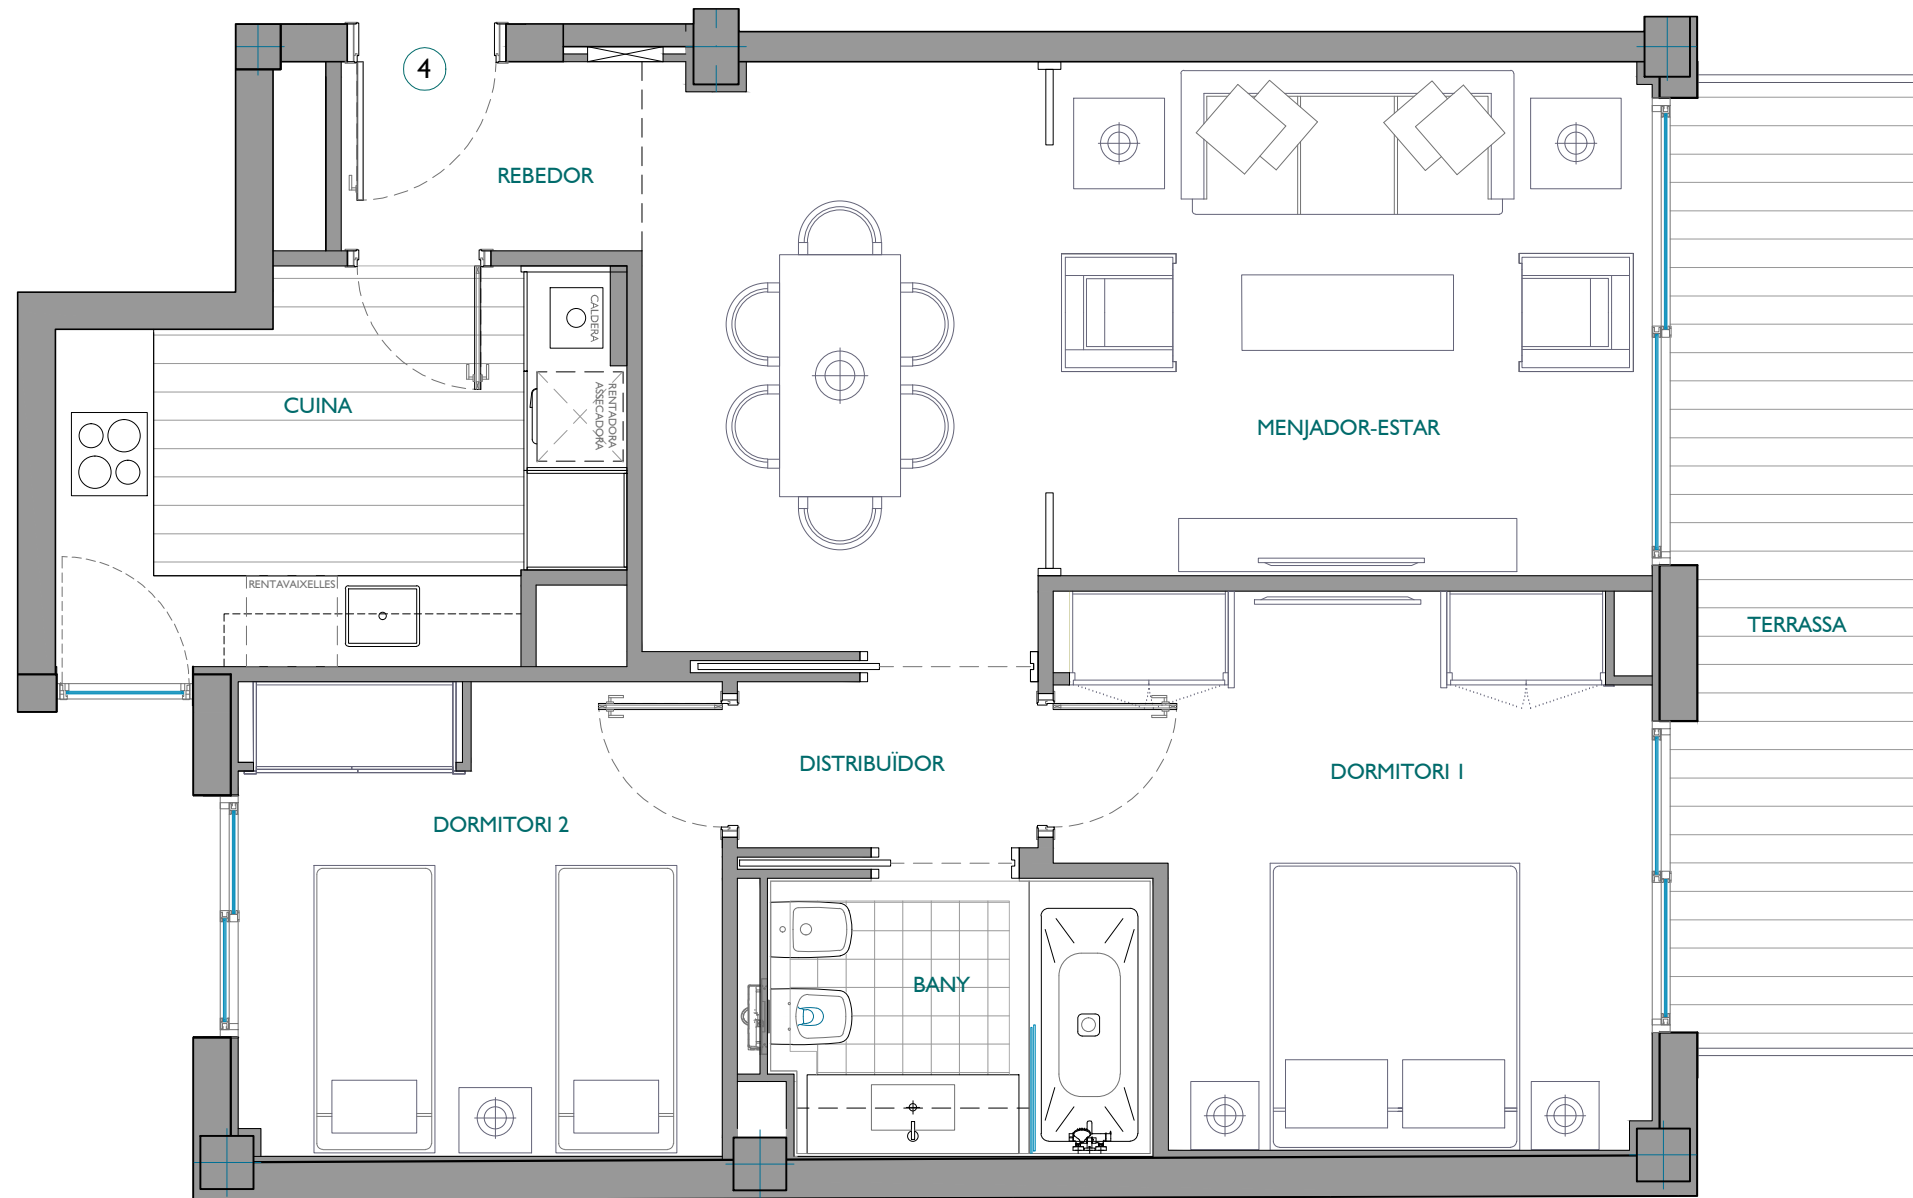

ESCALA I  
PLANTA CINQUENA - PORTA 4<sup>a</sup>

ARQUITECTE:  
  
JORDI MIRÓ RÁBAGO

FITXER	PO58210	DATA	OCTUBRE 2020	
REF.	582001054			
BLOC	--	ESCALA	1	PI5
			5	PORTA
				4
VERSIO	--	ESCALA GRÁFICA		
		0 0.50 1 1.50 2		
ESCALA (Din A3)	1/50			