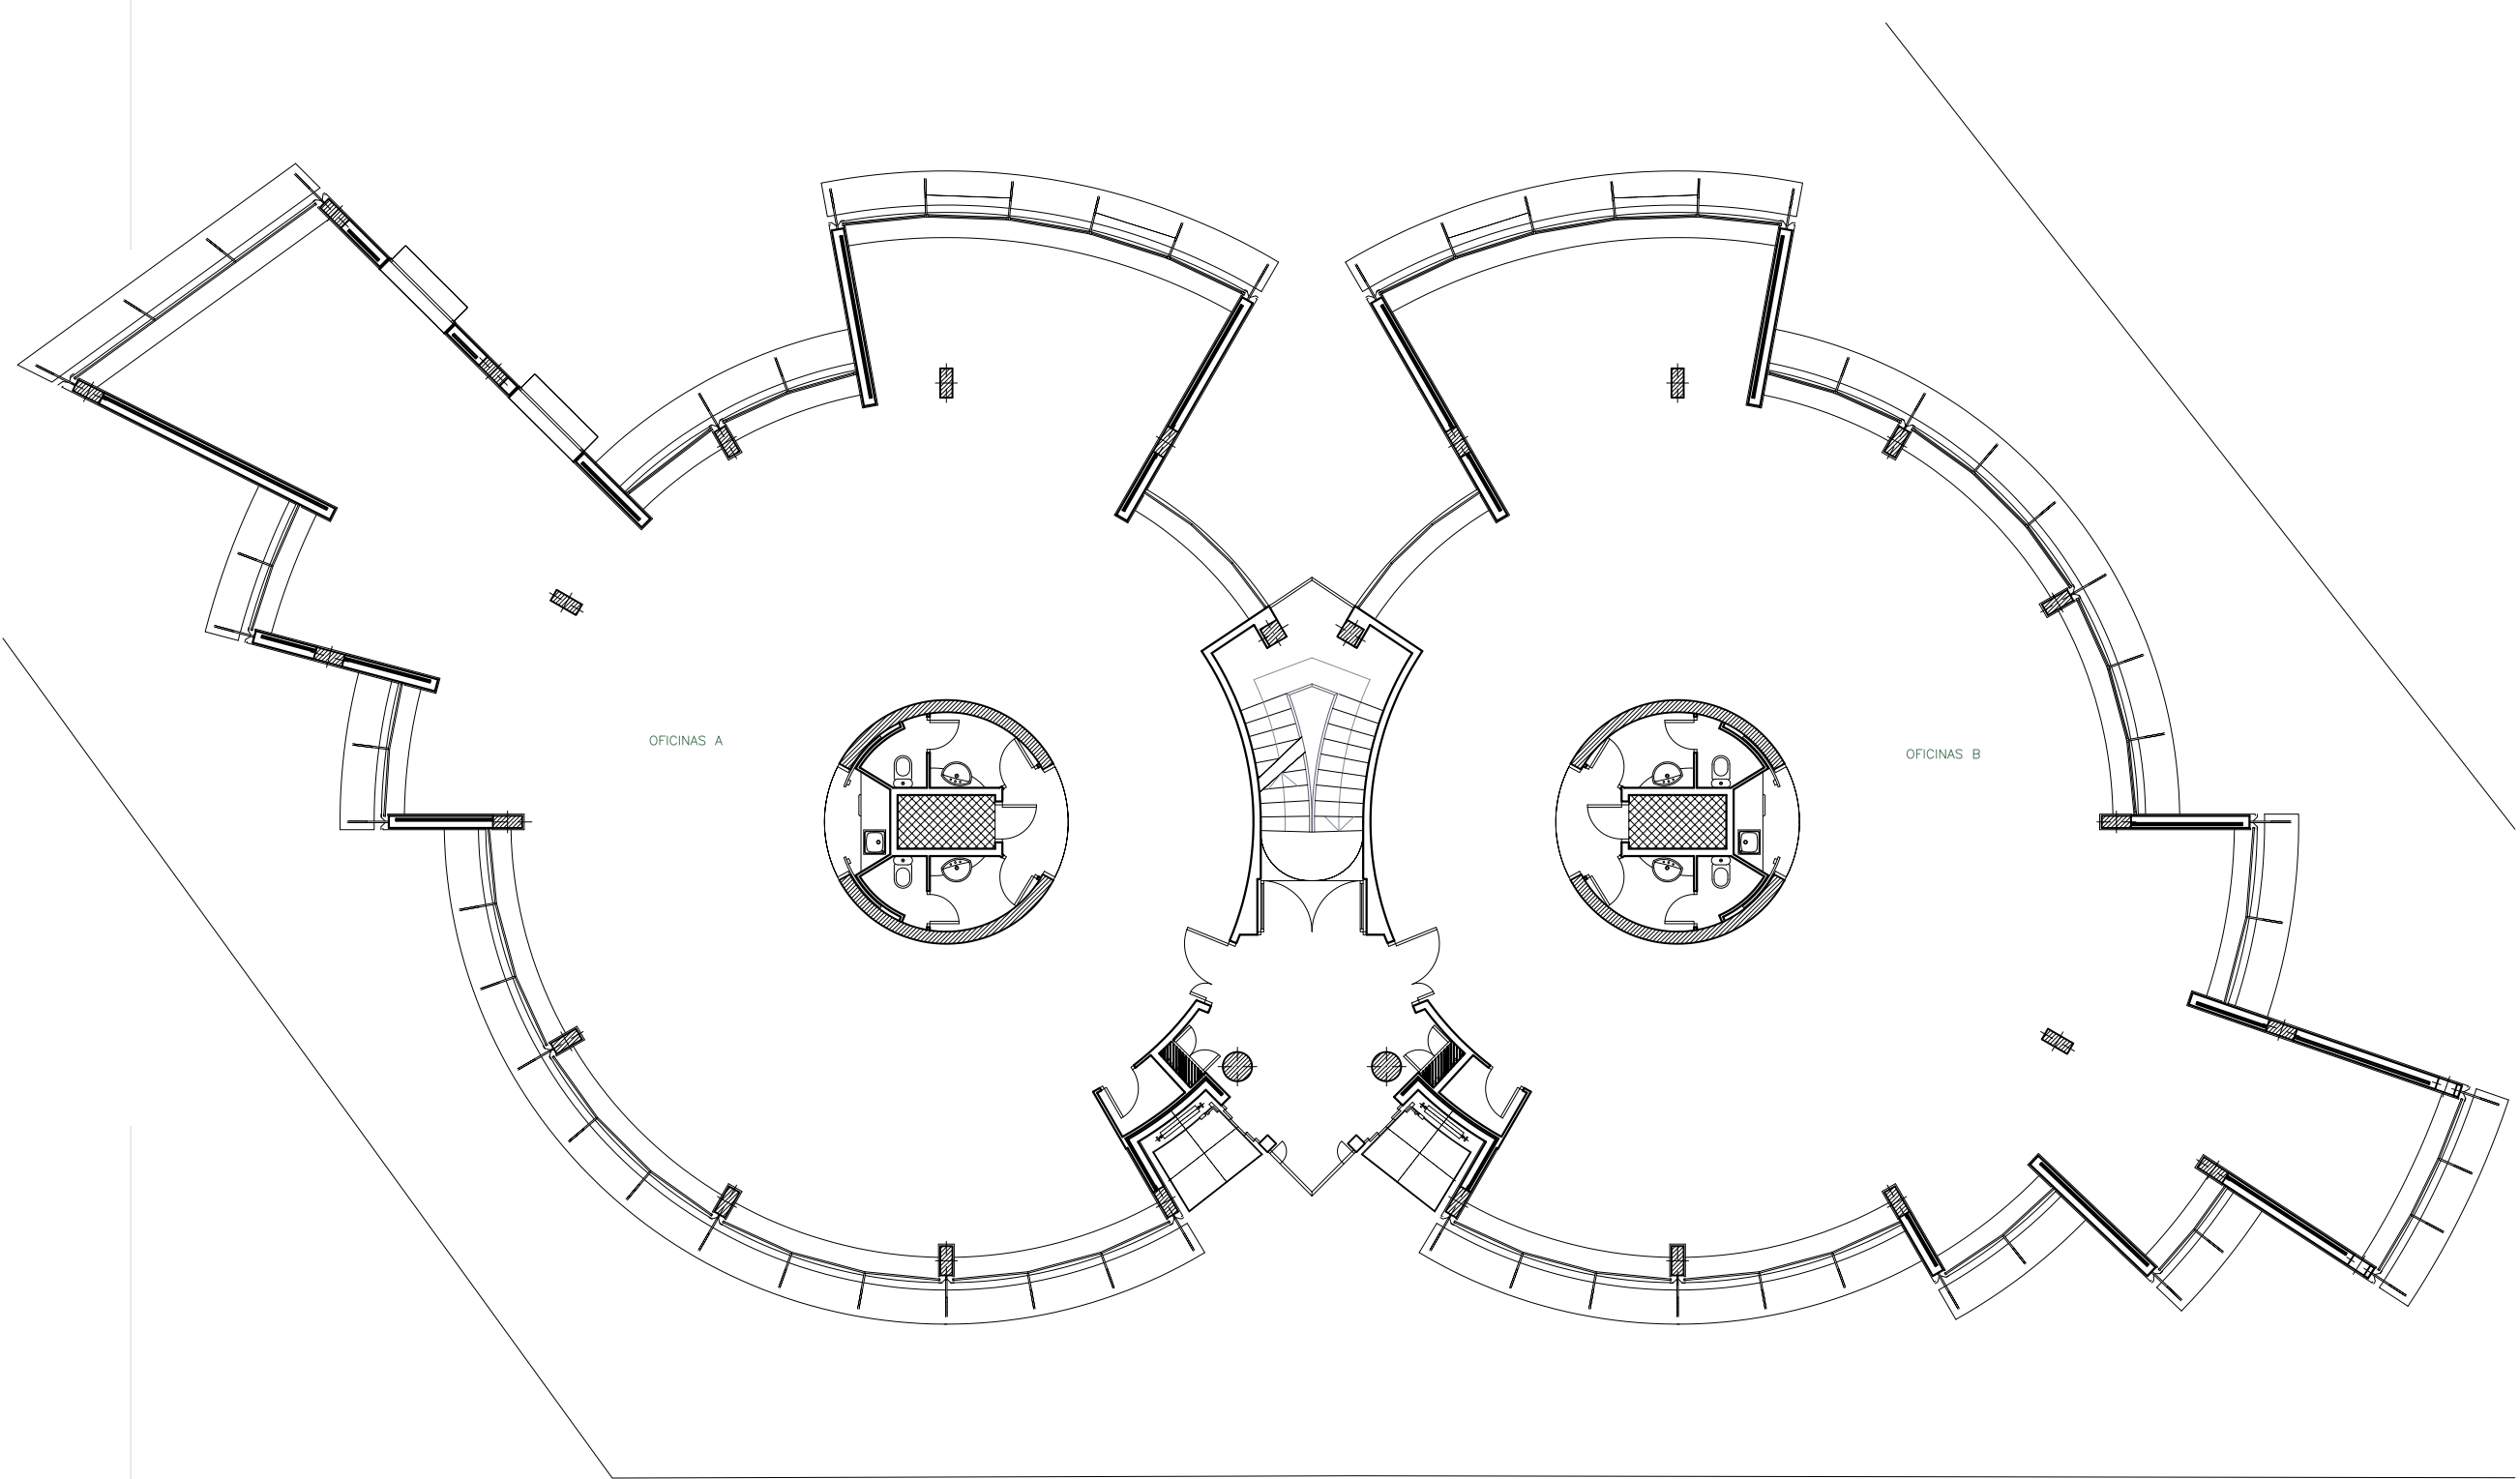

# NN-VIA AUGUSTA

VIA AUGUSTA Nº 281-285  
BARCELONA

VIA AUGUSTA

FITXER	E3-106	DATA		
REF.	626201032	OCTUBRE 2012		
BLOC	--	ESCALA	PIS	
			3	
VERSIO	--	OFICINA	B	
		ESCALA GRAFICA		
		0	3	6
ESCALA (Din A3)		I/150		