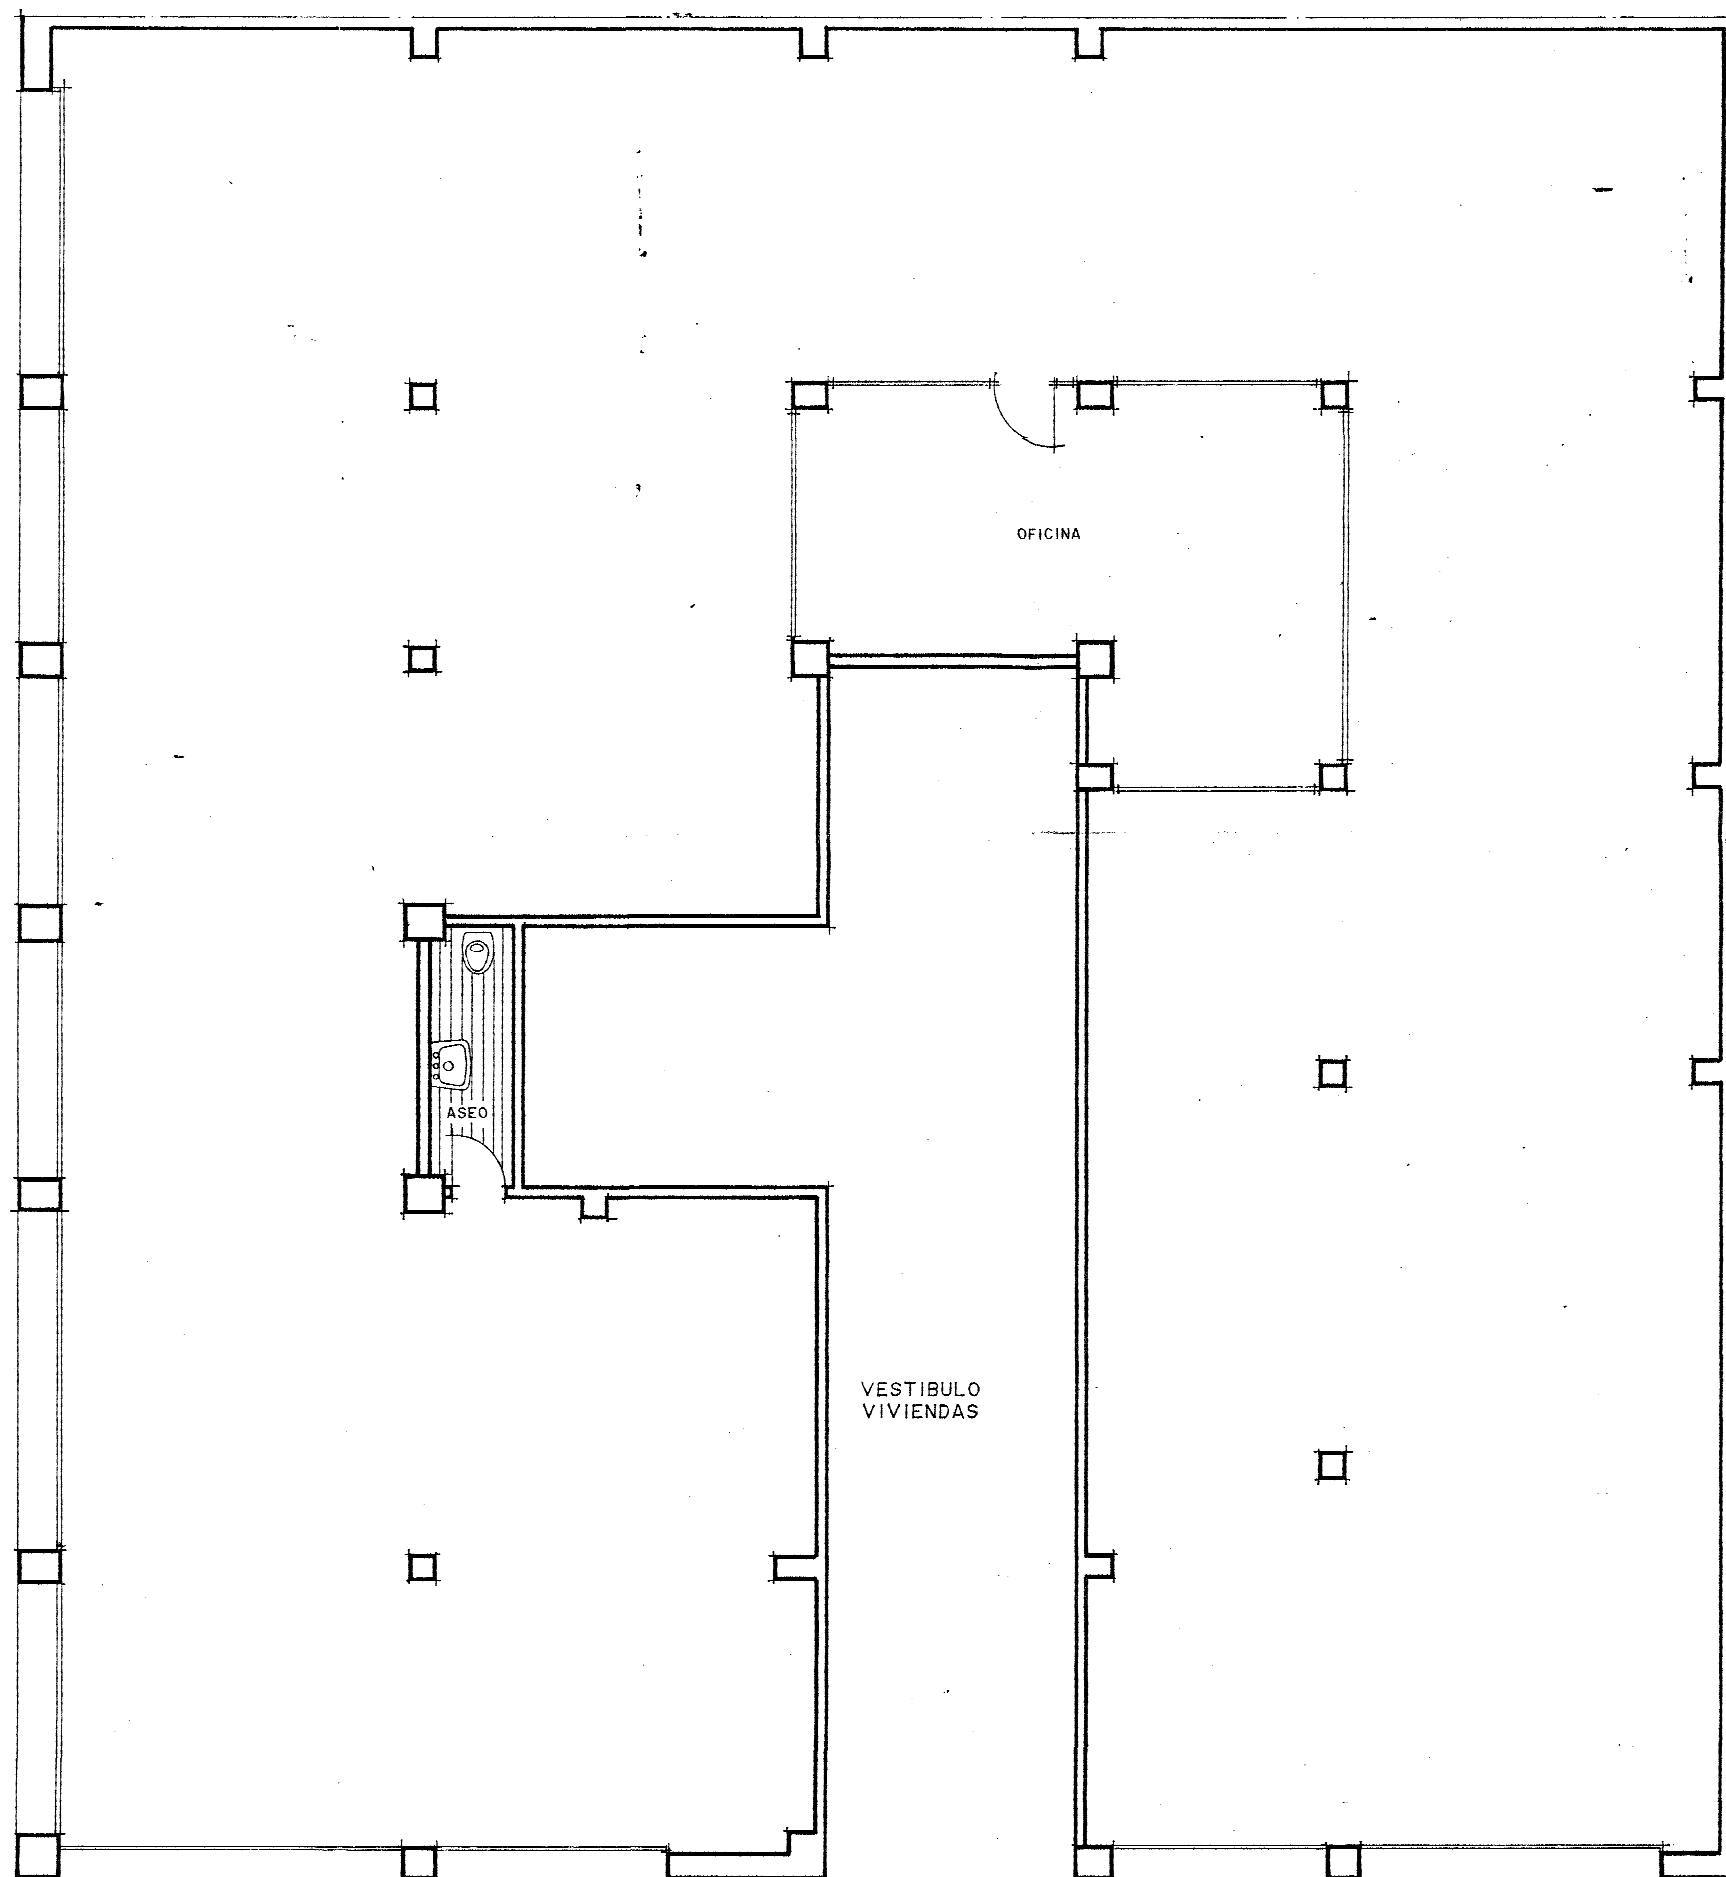

# EDIFICI SABADELL-BALMES 80

PASSEIG DE GAUDI Nº19 CANTONADA  
CARRER BALMES Nº80, SABADELL  
BARCELONA

PASSEIG DE GAUDI

CARRER BALMES

NOTA:  
"El present document serveix a efectes il·lustratius.  
El seu contingut no constitueix contracte, no garantia"

FITXER	746-PBAJA	DATA	
REF.	746 101 001	JULIOL 2014	
BLOC	--	PLANTA	LOCAL
		BAIXA	I
VERSIÓ	--	ESCALA GRÀFICA	
		0 1 2 3 4	
ESCALA (Din A3)	1/100		

**NÚÑEZ I NAVARRO**

·URGELL 230·BARCELONA·08036·Tl.933.636.950·