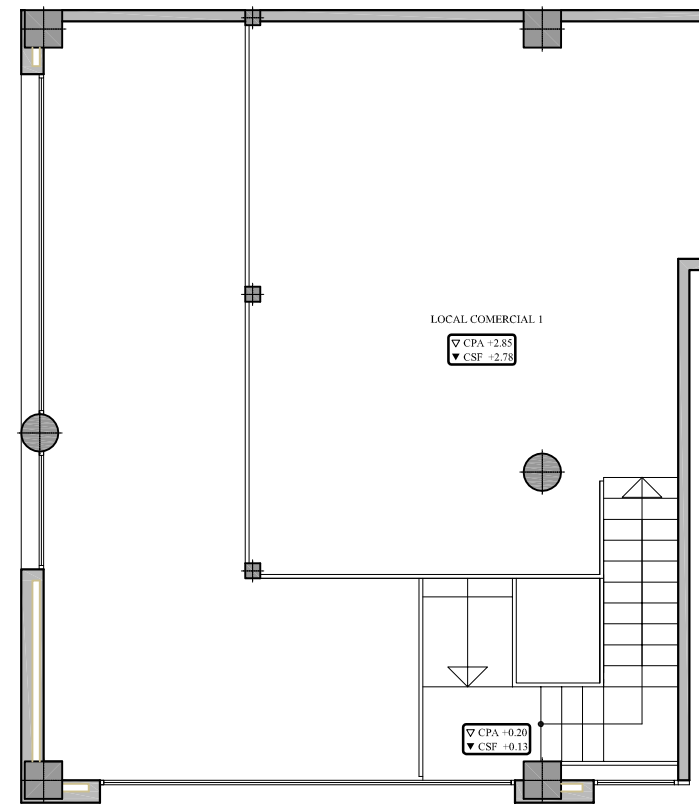

PLANTA BAIXA

PLANTA ALTELL

PLANTA SOTERRANI

PLANTA ALTELL

PLANTA BAIXA

PLANTA SOTERRANI

FITXER	PO793021b	DATA	
REF.	793101001	MARÇ 2013	
BLOC	--	ESCALA	1
		PIS	SOT-BA-ALT
VERSIO	--	ESCALA GRÀFICA	
		0 2 4	
ESCALA (Din A3)	1/100		