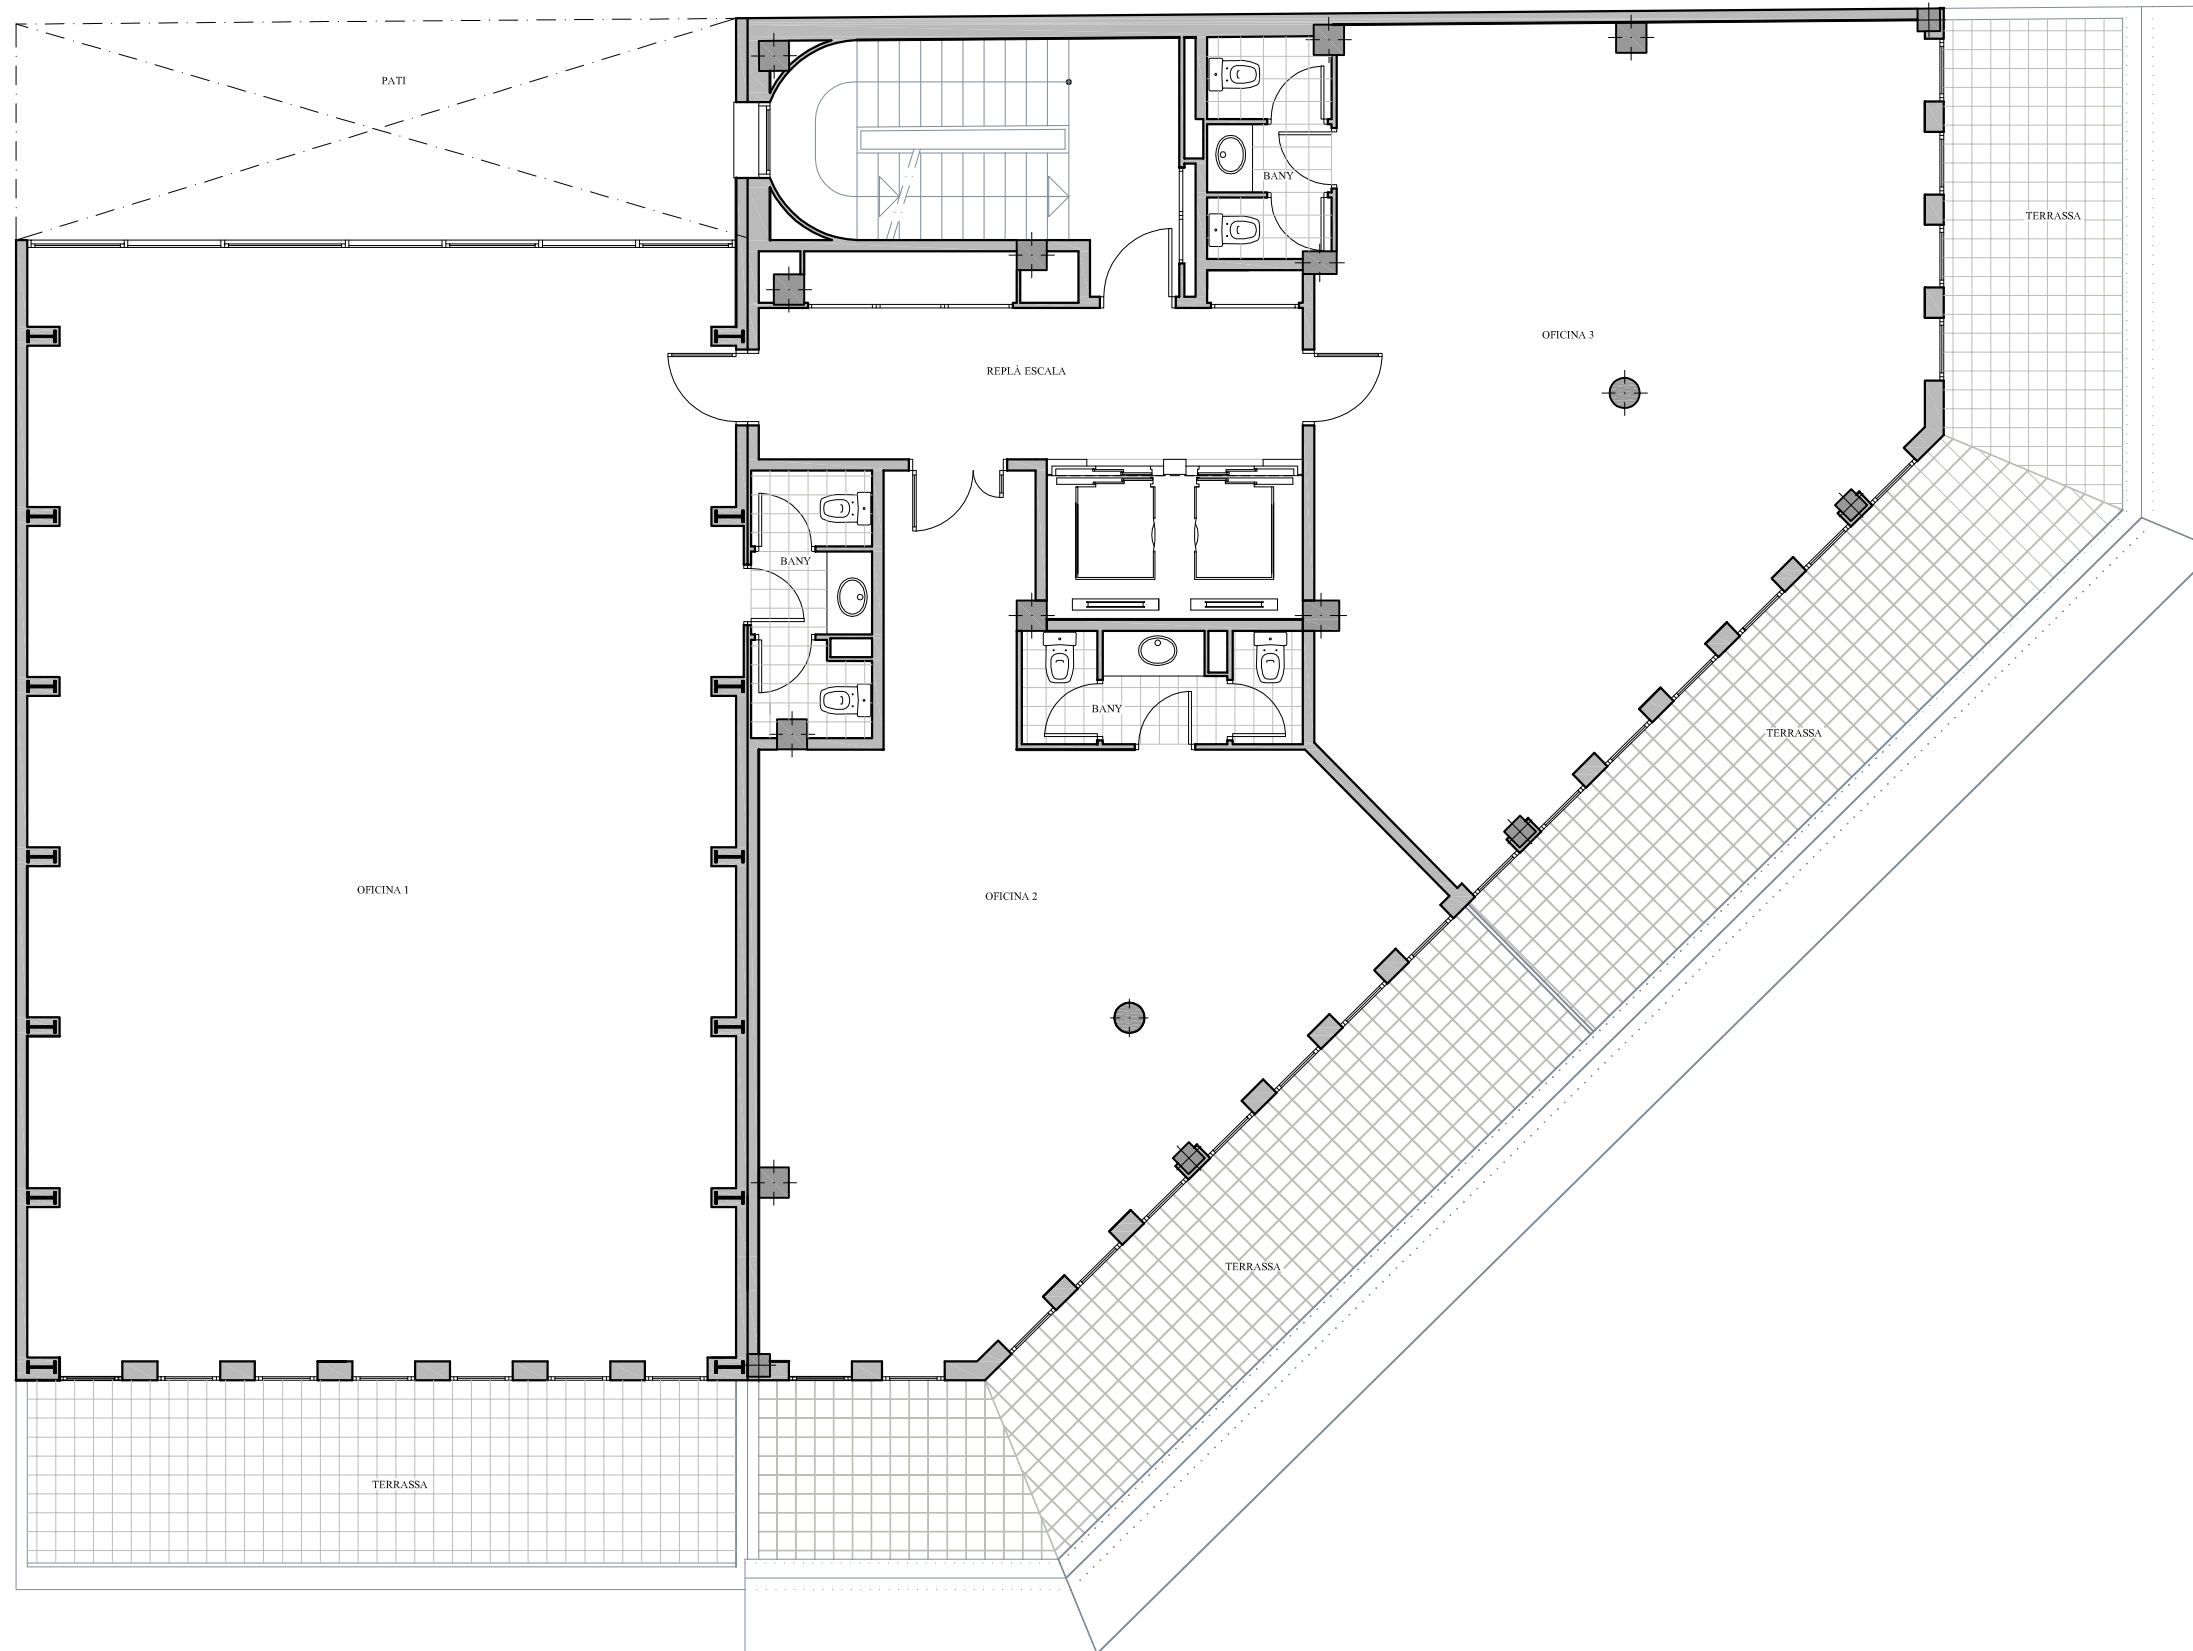

NN-LLURIA I

CARRER ROGER DE LLURIA N° 35-37
CARRER DIPUTACIÓ N° 284, DE BARCELONA

CARRER ROGER DE LLURIA

CARRER DIPUTACIÓ

FITXER Po101040a		DATA	
REF. 1010201050		MARÇ 2013	
BLOC --	ESCALA --	PLANTA 5	DESPATX --
VERSIÓ --	ESCALA GRÀFICA		
0 1 2 3 4			
ESCALA (Din A3)			
1/100			