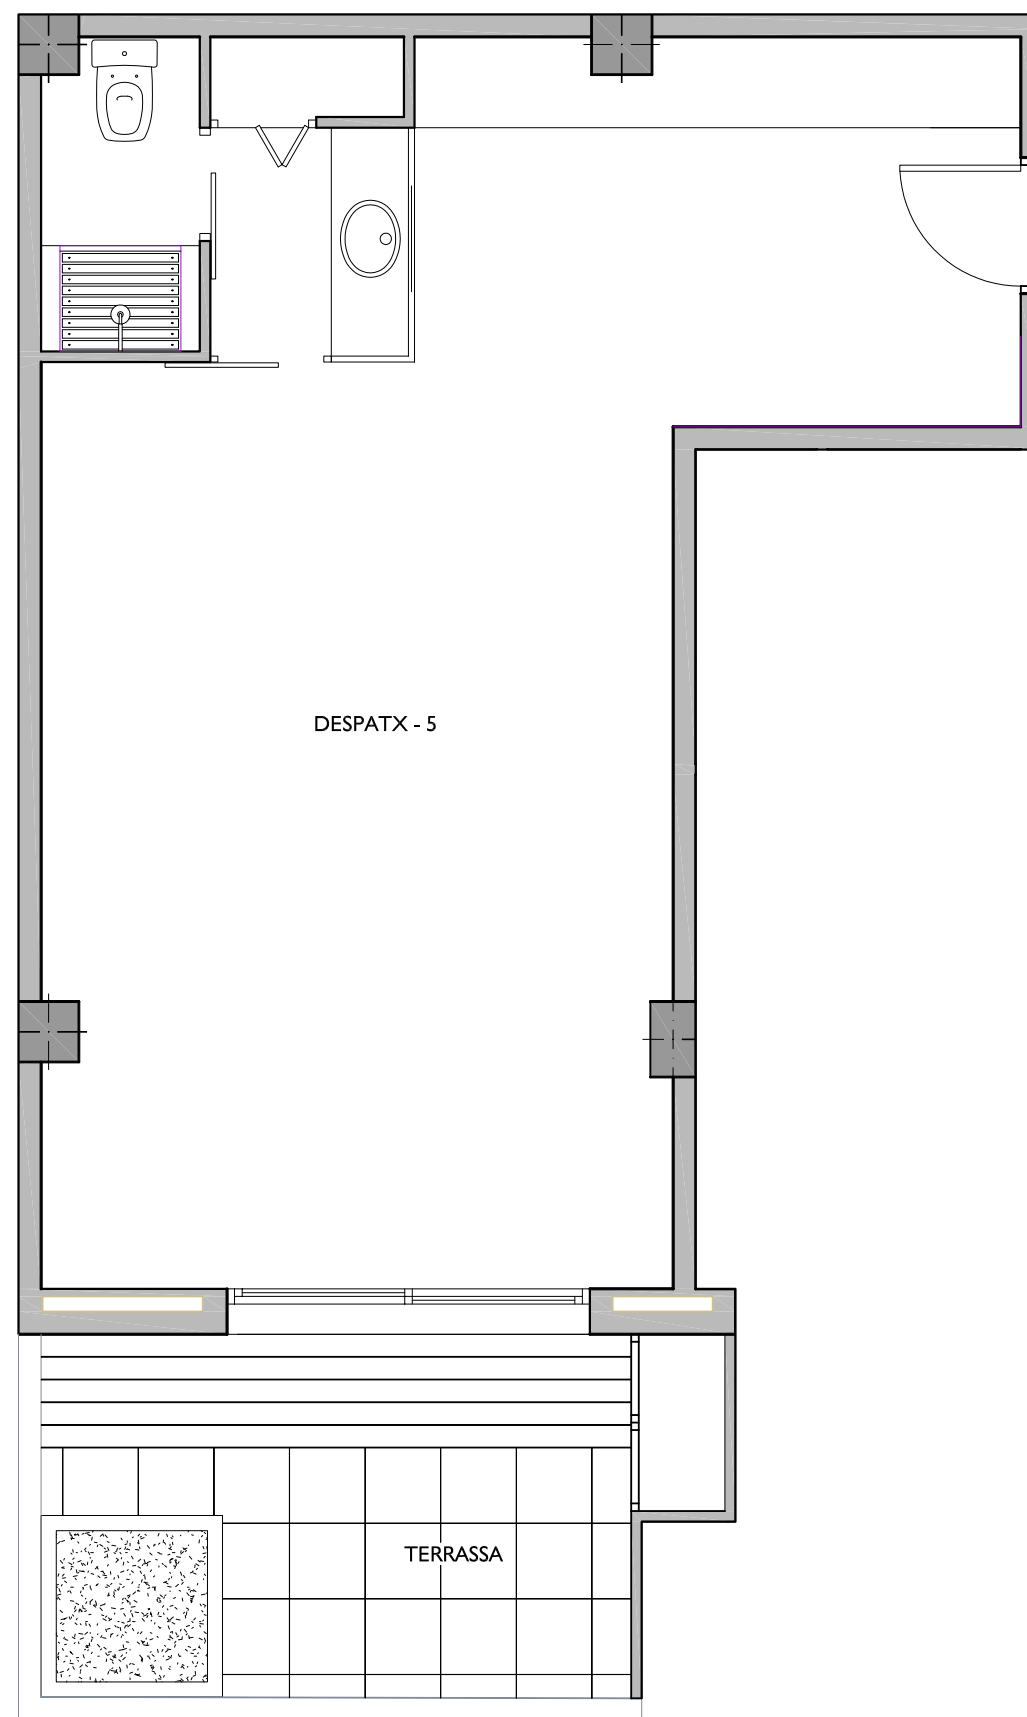

NN-LLORENS I BARBA

CARRER DE LLORENS I BARBA Nº 66-72

CARRER DE LLORENS I BARBA

FITXER	PO105106D	DATA	
REF.	1051201005	OCTUBRE 2012	
BLOC	--	ESCALA	PIS
		A	Baixa
			5
PORTA			
VERSIO	--	ESCALA GRÀFICA	
		0 1 2	
ESCALA (Din A3)	1/50		