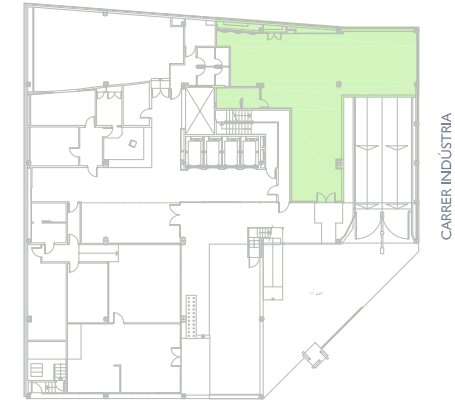

NN-INDÚSTRIA
 CARRER LEPANT N° 354-350 cantonada
 CARRER INDÚSTRIA N° 123-125, BARCELONA

CARRER LEPANT

ESCALA I
 PLANTA BAIXA - LOCAL I^a

ARQUITECTE:
 SANTIAGO CASANOVA I NAVARRO

FITXER	CO106102	DATA	GENER 2015				
REF.	1061101001						
BLOC	--	ESCALA	I	PIS	PB	LOCAL	I ^a
VERSIO	--	ESCALA GRÀFICA					
ESCALA (Din A3)							
1/100							