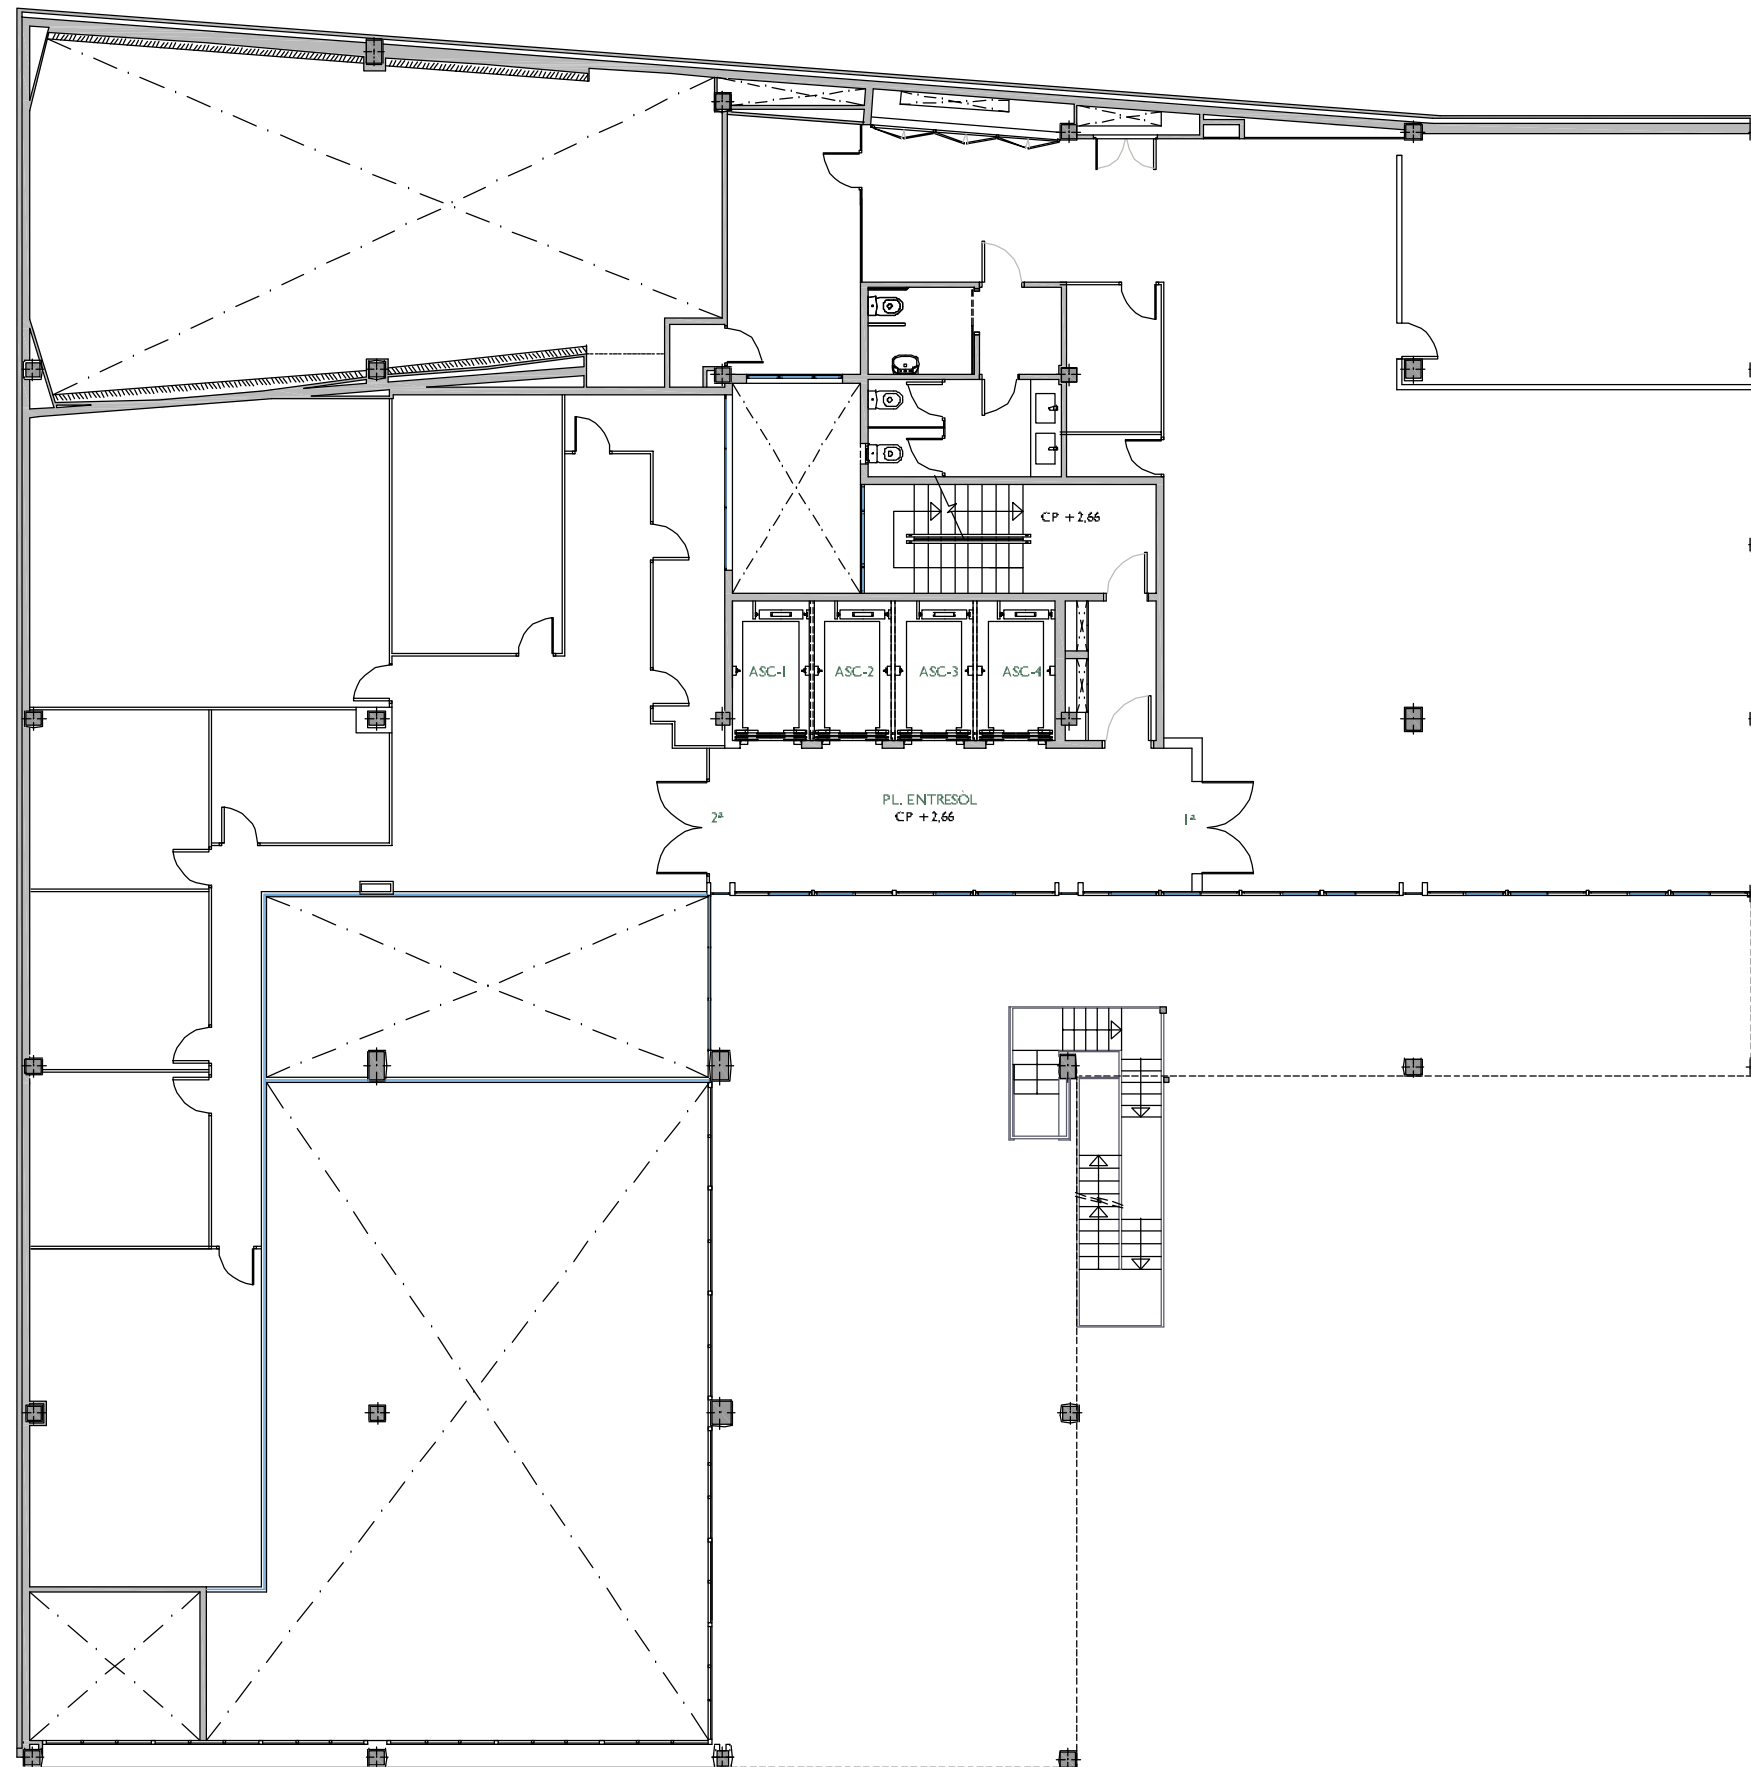

CARRER LEPANT

CARRER INDÚSTRIA

ESCALA I
 PLANTA ENTRESÒL - OFICINA 1ª

H1XHR	CO 106 103A	DATA	
REF.	106 1201001	MAIG - 2020	
BLOC	--	ESCALA	PLS
VERSIO	A	I	ENTL.
ESCALA (Din A3)	1/150	ESCALA GRÀFICA	
		0	3 6