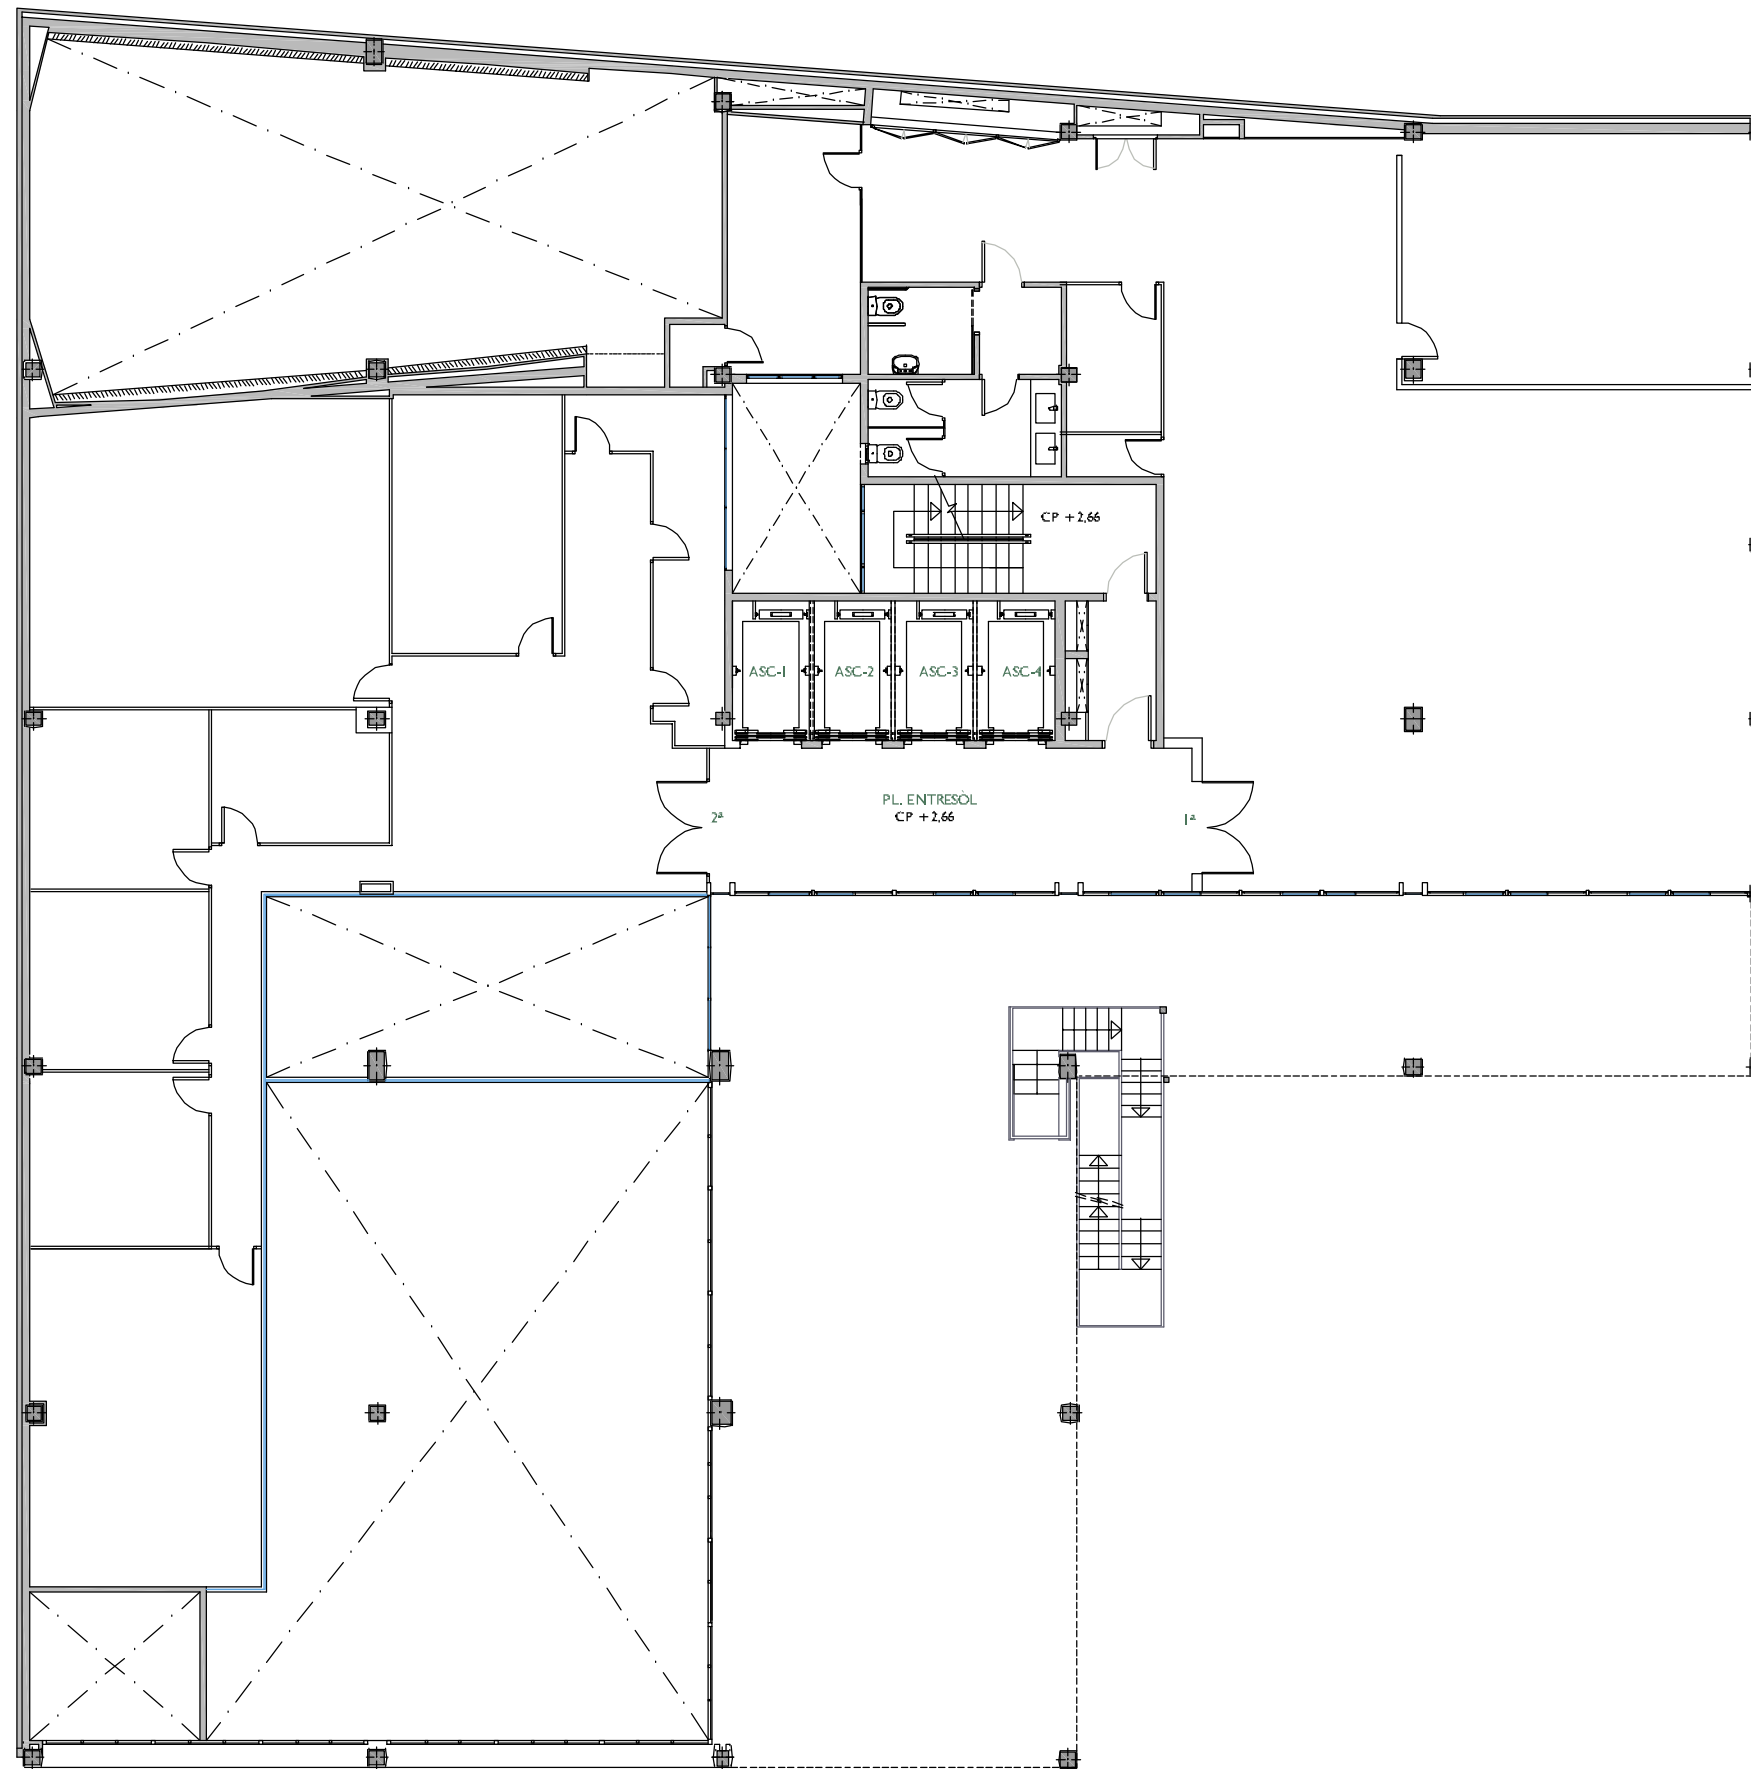

CARRER LEPANT

CARRER INDÚSTRIA

ESCALA I  
 PLANTA ENTRESÒL - OFICINA 2ª

H1XER	CO 106 103A	DATA	
REF.	106 120 1002	MAIG - 2020	
BLOC	--	ESCALA	PIS
		I	ENTL.
VERSIÓ	A	ESCALA GRÀFICA	
ESCALA (Din A3)	1/150	0 3 6	