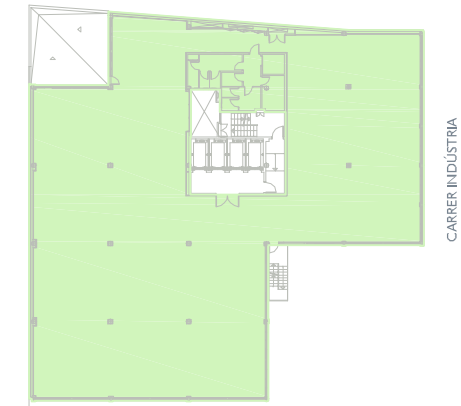

NN-INDÚSTRIA
 CARRER LEPANT N° 354-350 cantonada
 CARRER INDÚSTRIA N° 123-125, BARCELONA

CARRER LEPANT

CARRER INDÚSTRIA

ESCALA 1
 PLANTA PRIMERA - OFICINA 1ª

ARQUITECTE:

 SANTIAGO CASANOVA I NAVARRO

FITXER		DATA	
CO106104		GENER 2015	
REF. 1061201010			
BLOC	ESCALA	PIS	OFICINA
--	I	0	1ª
VERSIO			
ESCALA GRÀFICA			
0 3 6			
ESCALA (Din A3)			
1/150			