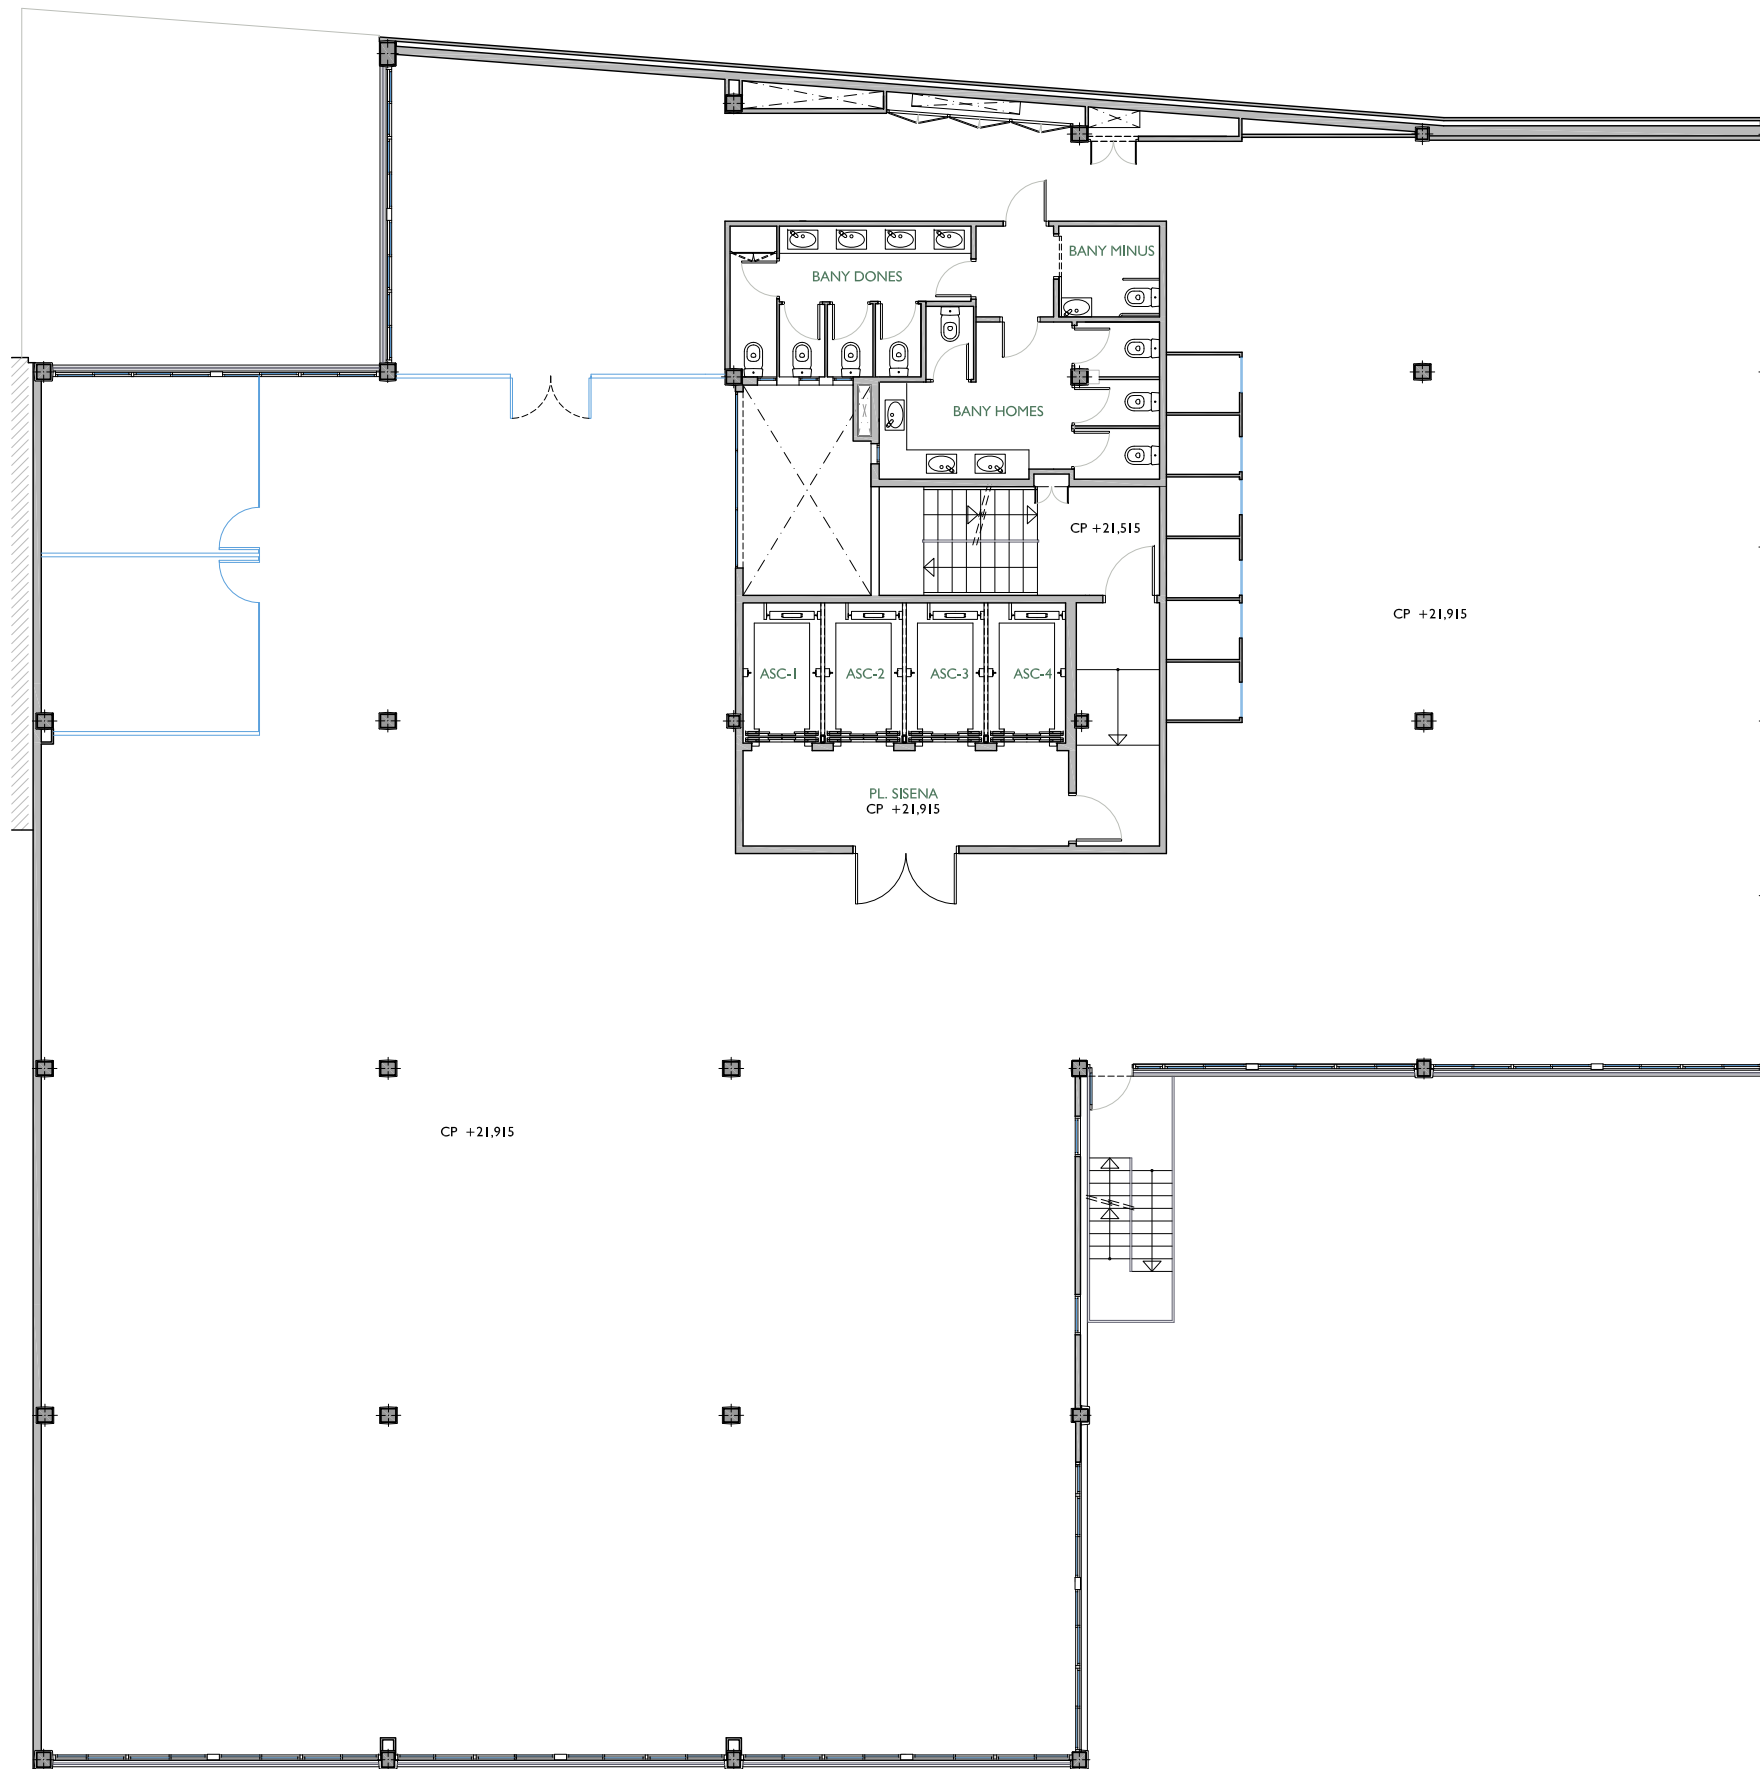

CARRER LEPANT

CARRER INDÚSTRIA

ESCALA I
 PLANTA SISENA - OFICINA 1ª

FITXER		DATA	
CO106109B		SEPTEMBRE - 2020	
REF. 1061201060			
BLOC	ESCALA	PIS	OFICINA
--	I	6º	1ª
VERSIO		ESCALA GRAFICA	
B		0 3 6	
ESCALA (Din A3)			
1/150			