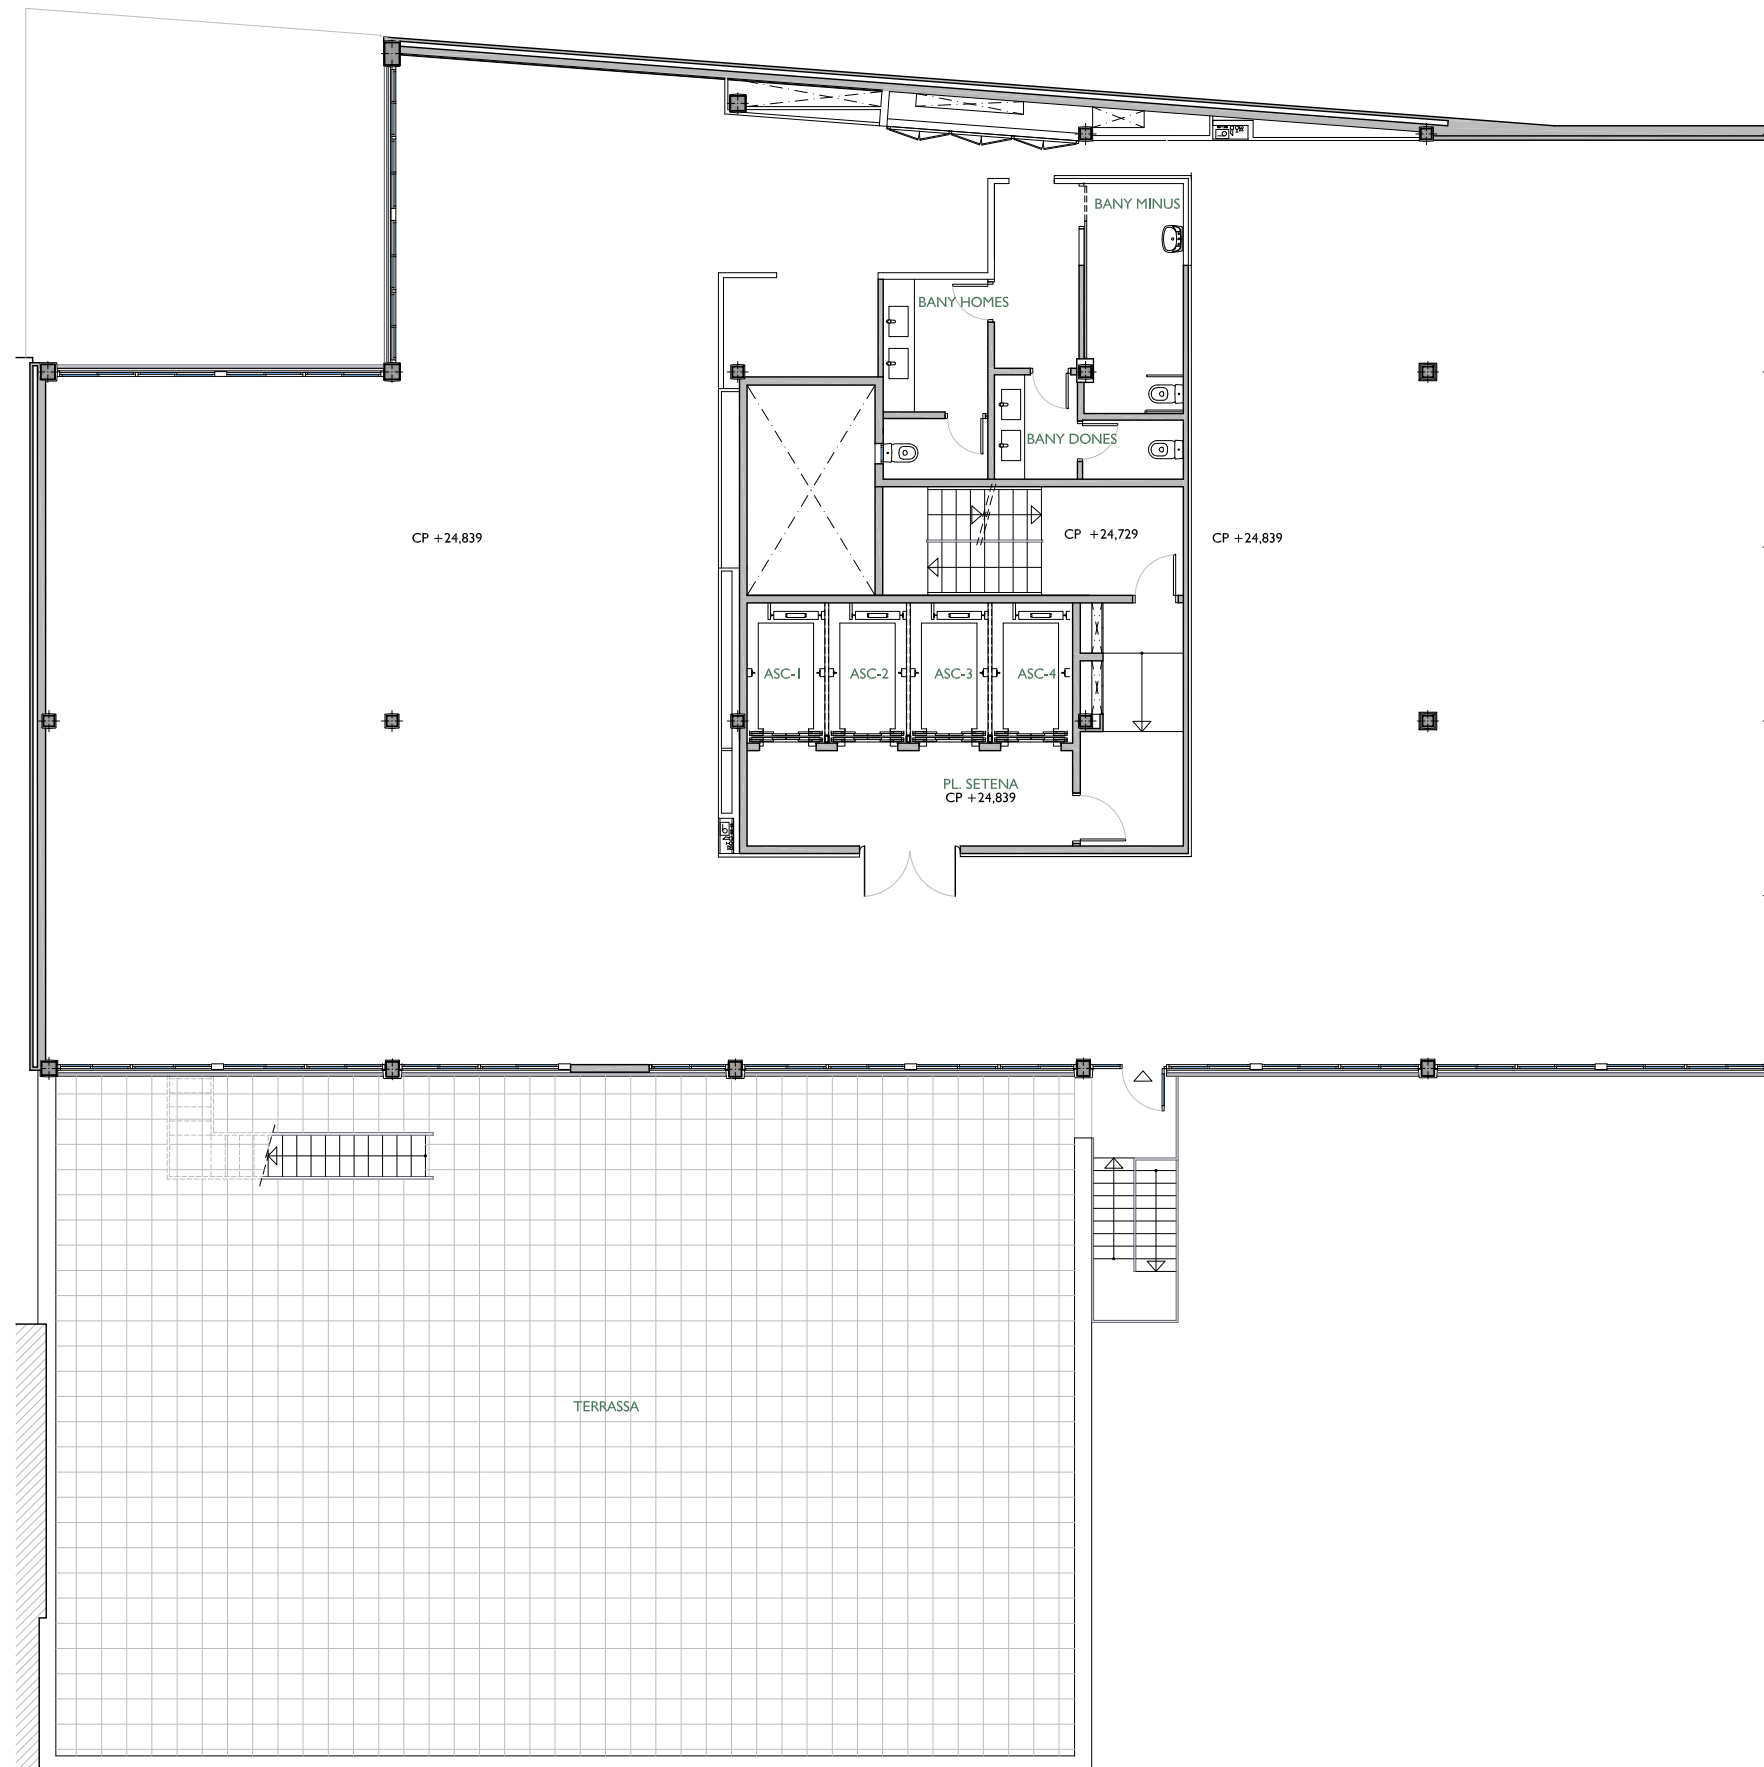

CARRER LEPANT

CARRER INDÚSTRIA

ESCALA I
 PLANTA SETENA - OFICINA 1ª

FITXER		DATA	
CO106110C		SEPTEMBRE - 2020	
REF. 1061201070			
BLOC	ESCALA	PIS	OFICINA
--	I	7º	1ª
VERSIO		ESCALA GRAFICA	
C		0 3 6	
ESCALA (Din A3)			
1/150			