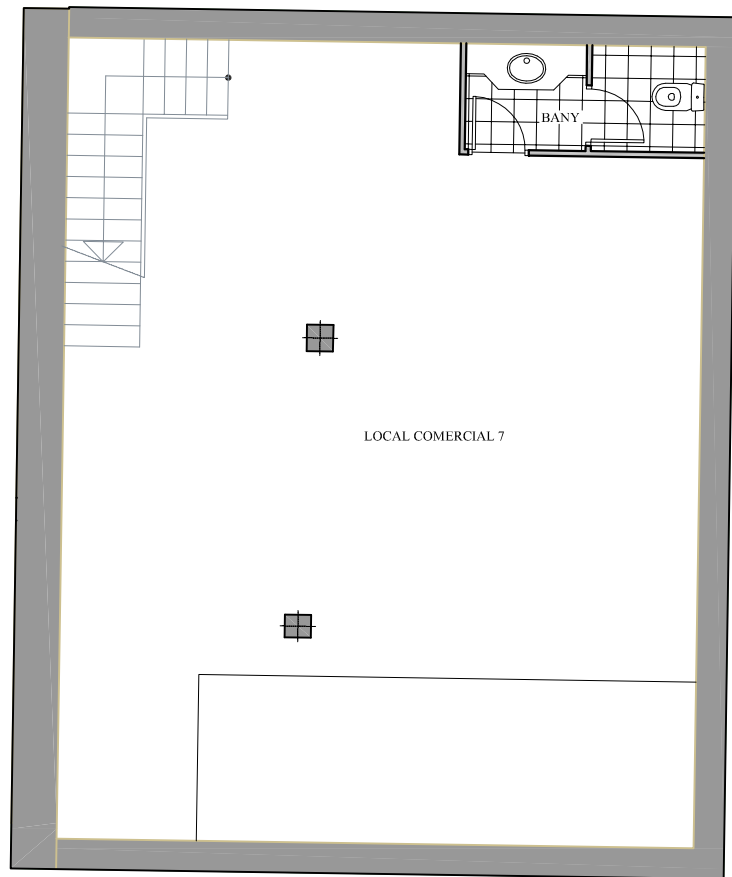

NN-TRAVESSERA

TRAVESSERA DE GRÀCIA, 183 - BARCELONA

MARE DE DEU DESEMPARATS
TRAVESSERA DE GRÀCIA
P. BAIXA

MARE DE DEU DESEMPARATS
TRAVESSERA DE GRÀCIA
P. SOTERRANI - A

P. SOTERRANI - A

P. BAIXA

FITXER	Po108949f		DATA	MARÇ 2013	
REF.	1081101007				
BLOC	ESCALA	PIS	PORTA		
--	1	SOT-BAIXA	7		
VERSIO	ESCALA GRÀFICA				
--	0 2 4				
ESCALA (Dm A3)	1/100				