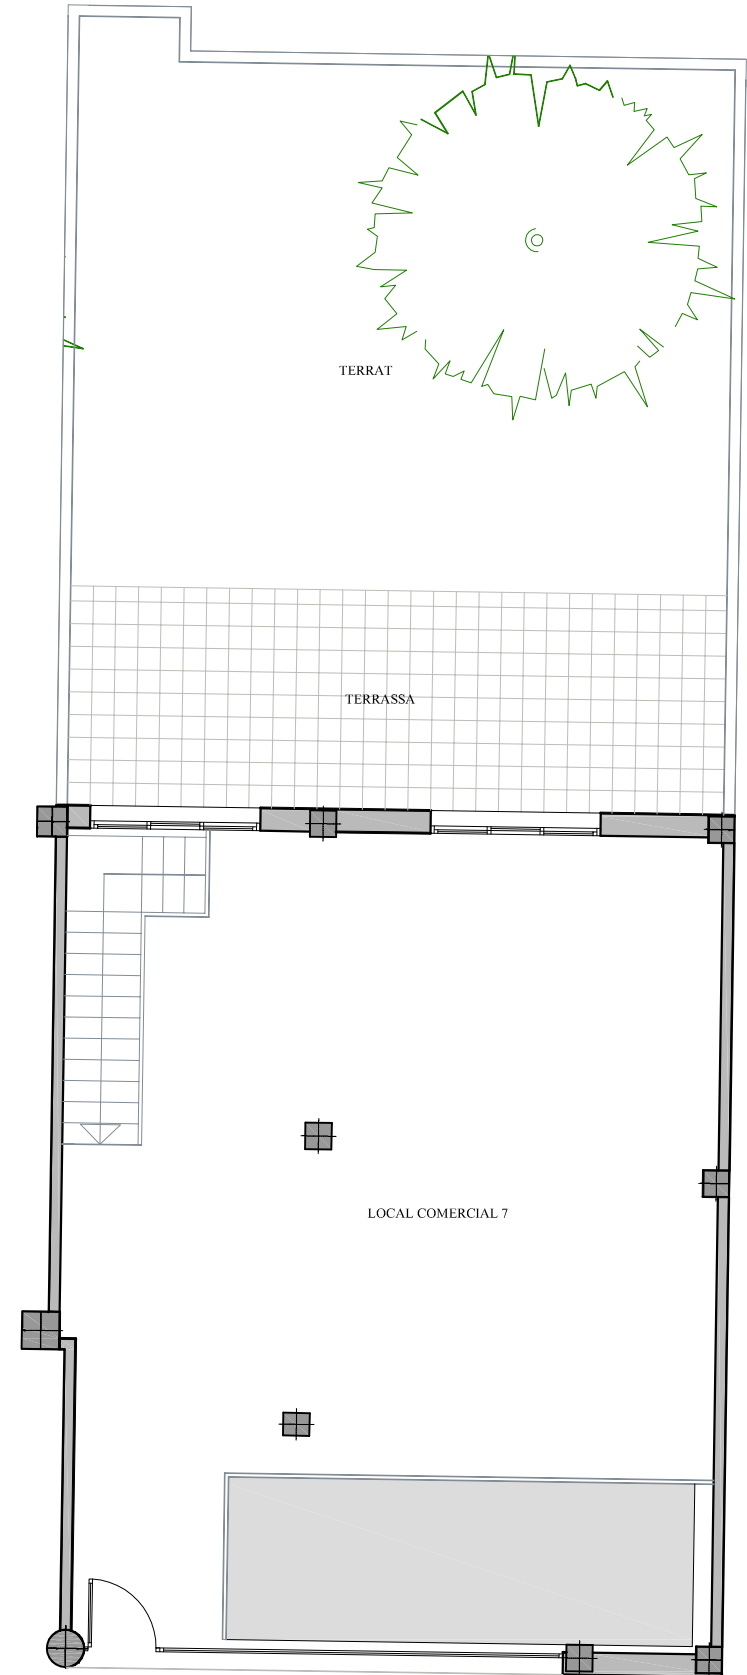

NN-TRAVESSERA

TRAVESSERA DE GRÀCIA, 183 - BARCELONA

MARE DE DEU DESEMPARATS
TRAVESSERA DE GRÀCIA
P. BAIXA

MARE DE DEU DESEMPARATS
TRAVESSERA DE GRÀCIA
P. SOTERRANI - A

P. SOTERRANI - A

P. BAIXA

FITXER	Po108949f		DATA	MARÇ 2013	
REF.	1081101007				
BLOC	ESCALA	PIS	PORTA		
--	1	SOT-BAIXA	7		
VERSIO	ESCALA GRÀFICA				
--	0 2 4				
ESCALA (Dm A3)	1/100				