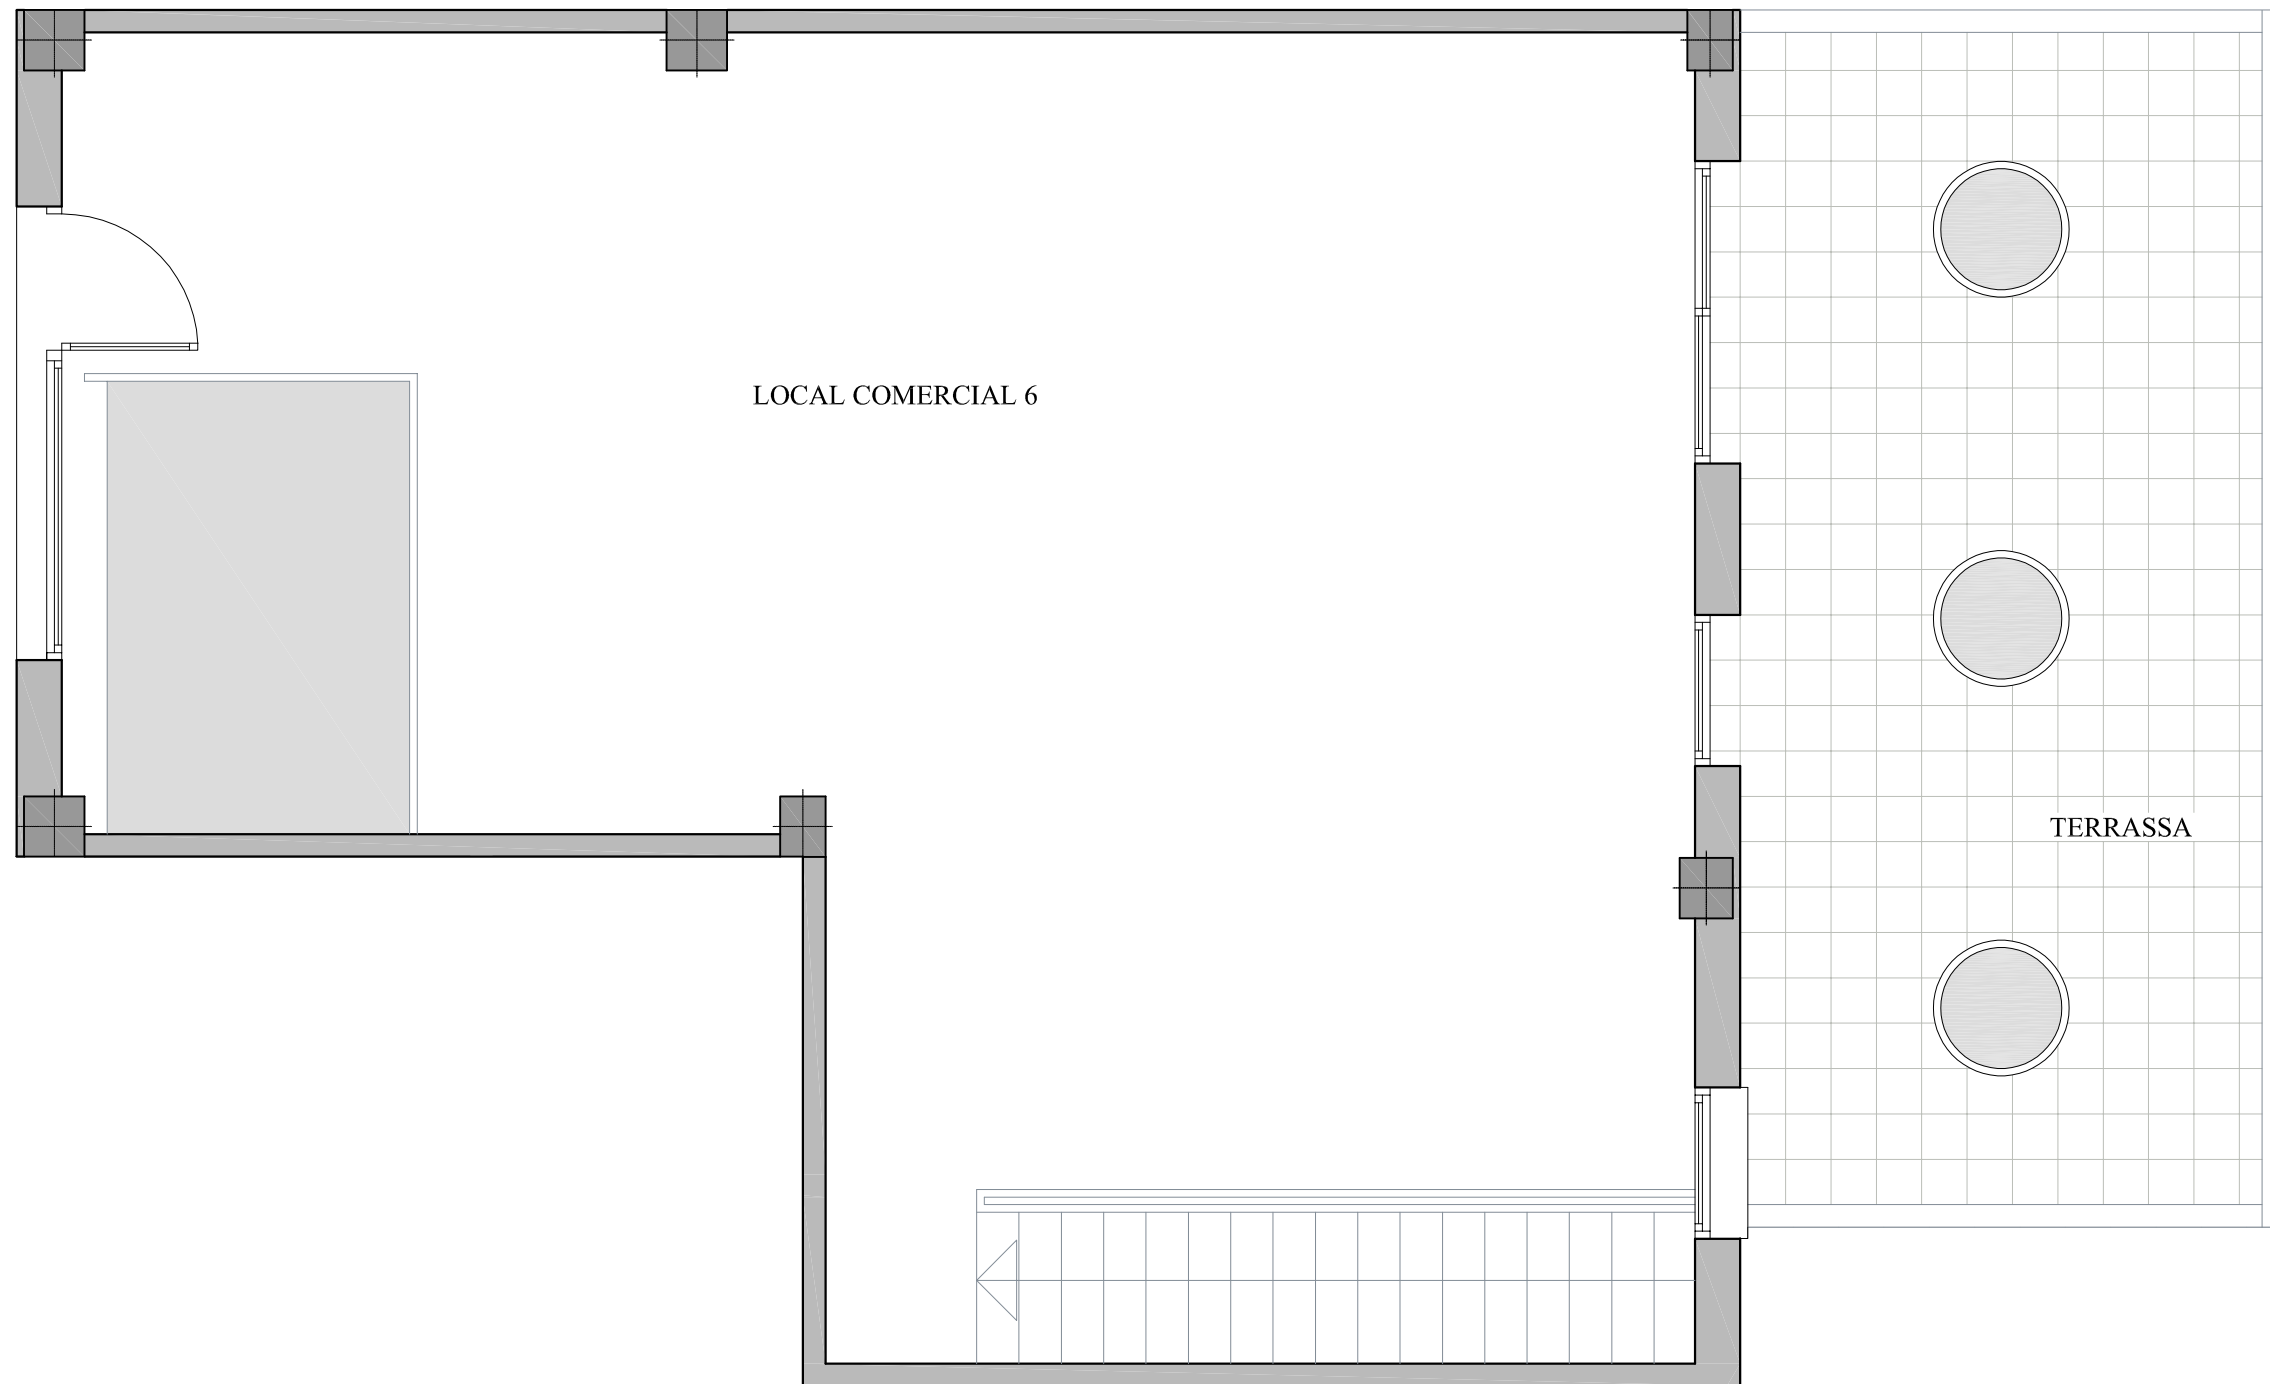

NN-TRAVESSERA
TRAVESSERA DE GRÀCIA, 183 - BARCELONA

MARE DE DEU DESEMPARATS

TRAVESSERA DE GRÀCIA

LOCAL COMERCIAL 6

BANY

VINCULAT AMB LOCAL - 6 P. BAIXA

FITXER	PO 108948e		DATA	MARÇ 2013	
REF.	1081103006				
BLOC	ESCALA	PIS	LOCAL		
--	I	SOT.-A	6		
VERSIO	ESCALA GRAFICA				
--	0	1	2		
ESCALA (Din A3)	1/50				

NN NÚÑEZ I NAVARRO

·URGELL 230·BARCELONA·08036·TI.933.636.950·

NN-TRAVESSERA
TRAVESSERA DE GRÀCIA, 183 - BARCELONA

MARE DE DEU DESEMPARATS

TRAVESSERA DE GRÀCIA

VINCULAT AMB LOCAL - 6 P. SOT.- A

FITXER	Po108949f		DATA	MARÇ 2013	
REF.	1081103006				
BLOC	ESCALA	PIS	PORTA		
--	1	BAIXA	6		
VERSIÓ	ESCALA GRÀFICA				
--	0 1 2				
ESCALA (Din A3)	1/50				