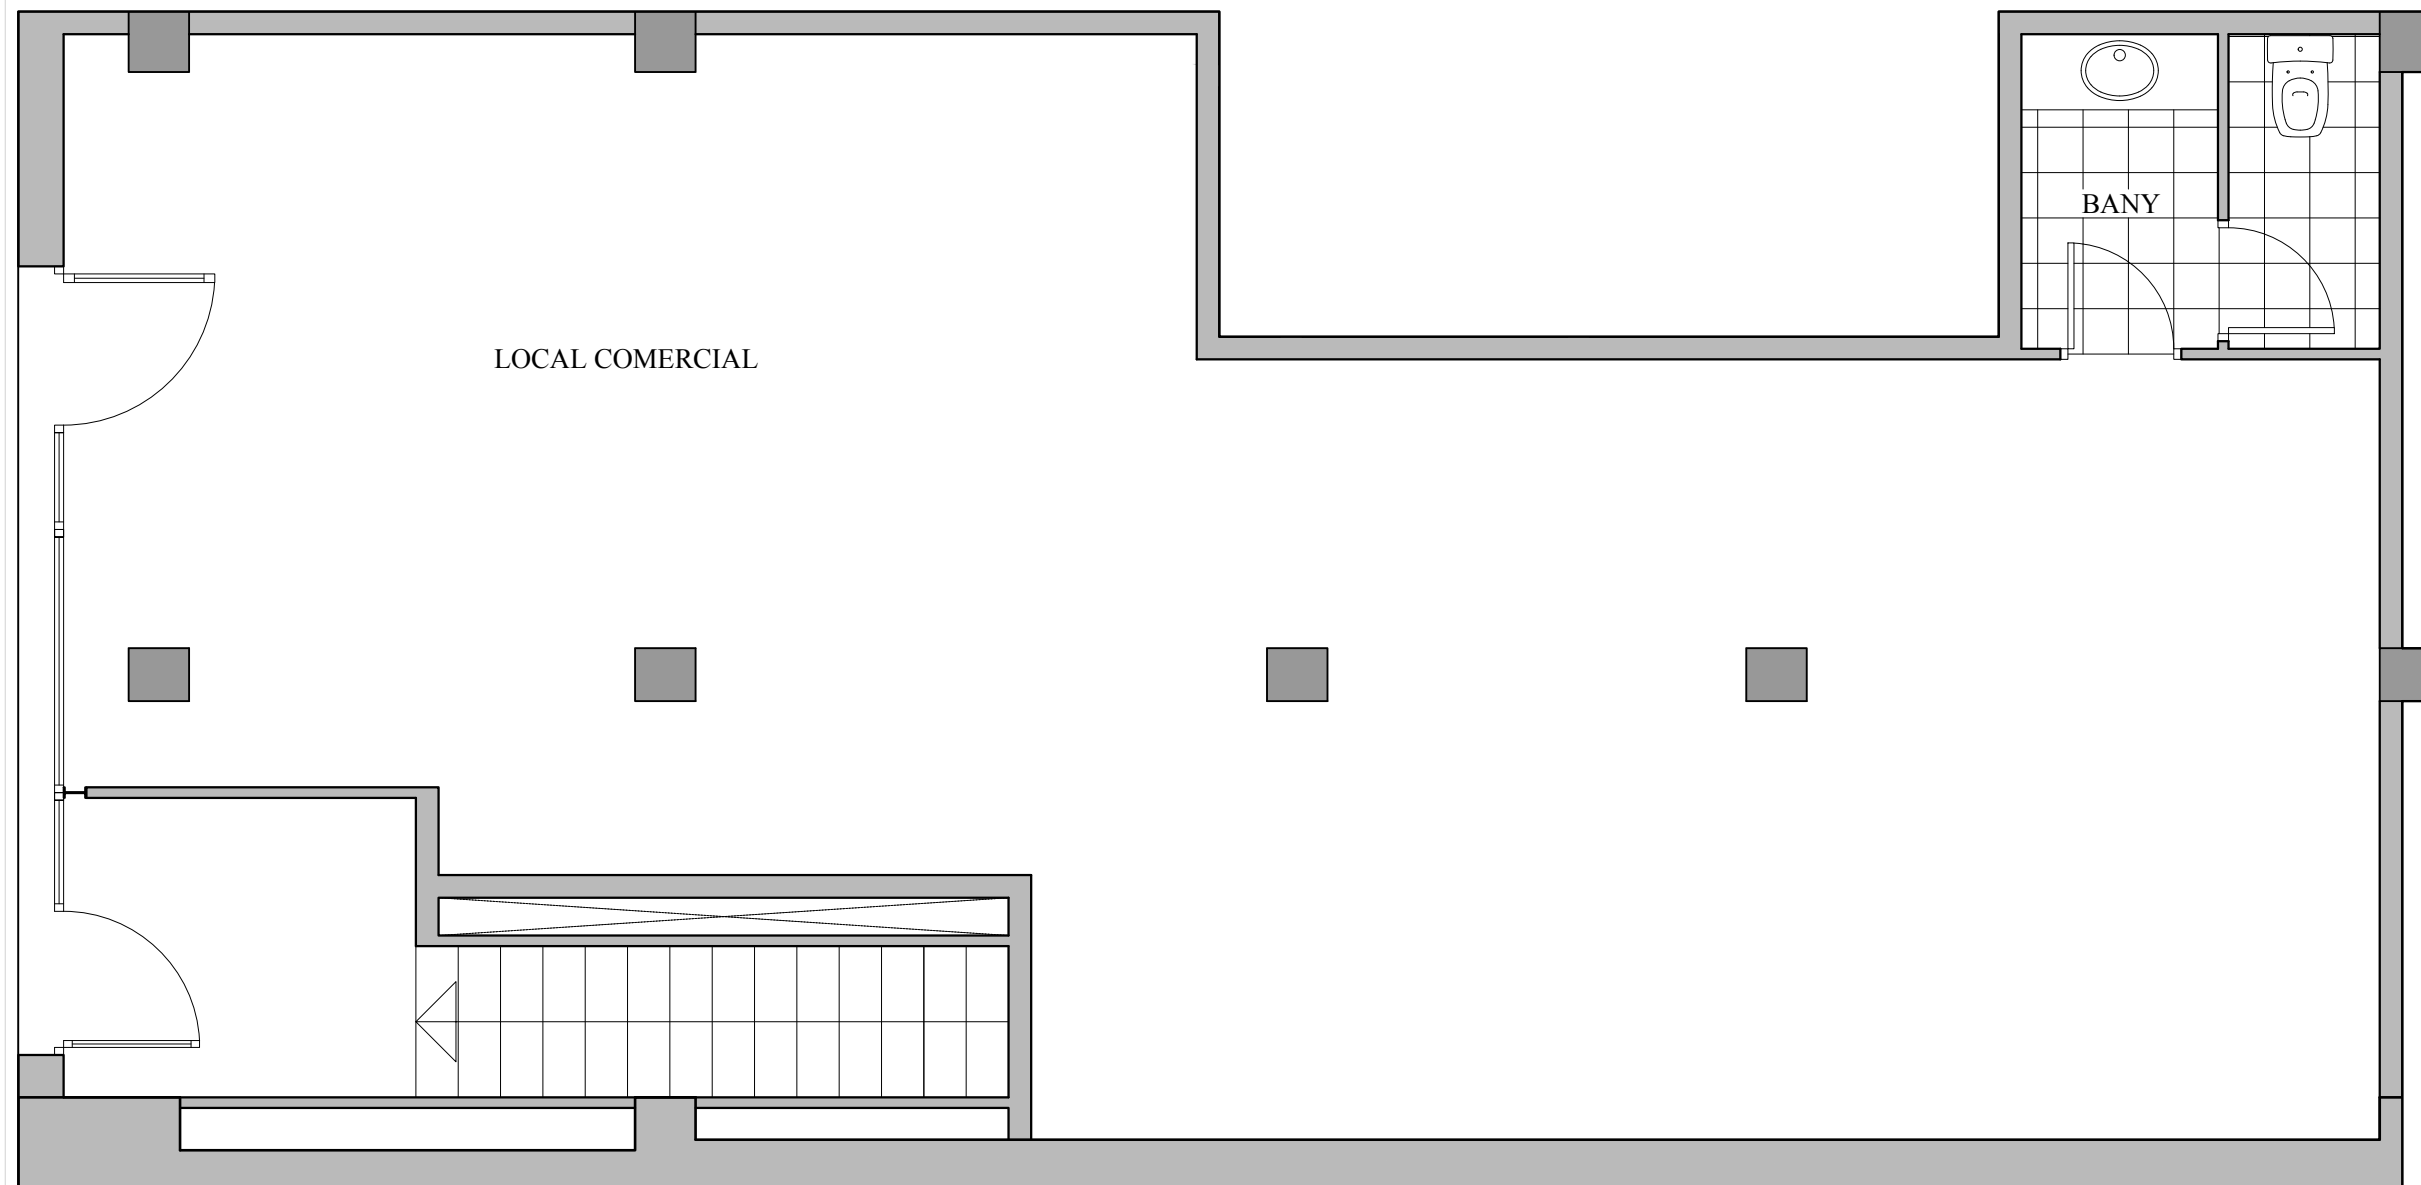

NN-LES FLORS

C/. REINA AMÀLIA Nº 30-32 i
C/. DE LES FLORS Nº 18-20 DE BARCELONA

ESCALA A
PLANTA BAIXA - LOCAL 1ª

NOTA:
"El present document serveix a efectes il·lustratius.
El seu contingut no constitueix contracte, no garantia"

FITXER	PO110087	DATA		
REF.	1100101001	OCTUBRE 2016		
BLOC	--	ESCALA	PIS	LOCAL
		A	PB	I
VERSIO	--	ESCALA GRAFICA		
		0	1	2
ESCALA (Din A3)	1/50			