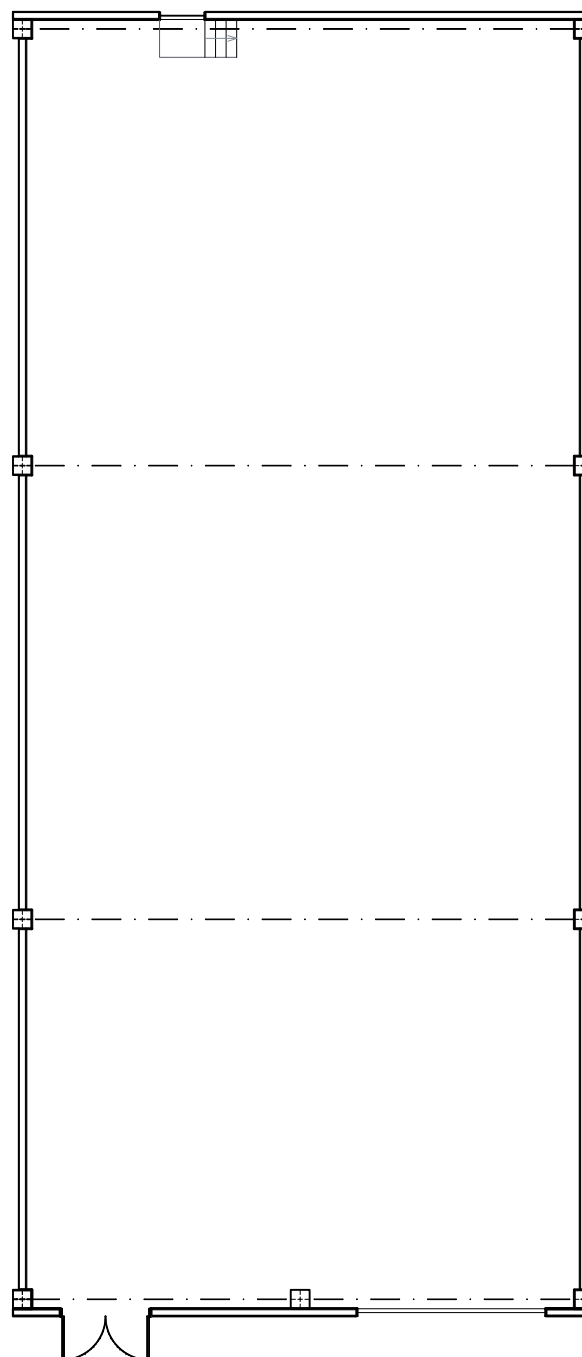

NN-VALLS

CARRER DE FUSTERS
REUS-TARRAGONA

CARRER DE FUSTERS

P. BAIXA

FITXER	03-Planta Baixa		DATA	OCTUBRE 2012	
REF.	I 750 10 1025				
BLOC	--	ESCALA	--	PIS	BAIXA
				NAU	25
VERSIO	--	ESCALA GRAFICA			
		0 4 8			
ESCALA (Din A3)	1/200				