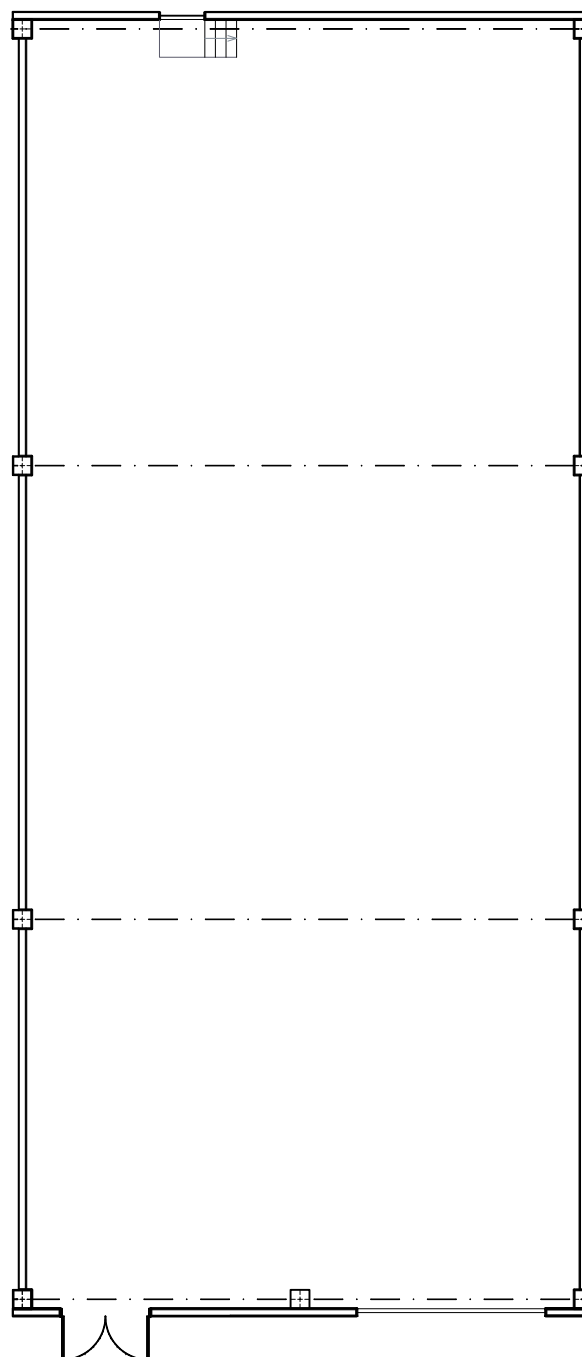

NN-VALLS

CARRER DE FUSTERS
REUS-TARRAGONA

CARRER DE FUSTERS

P. BAIXA

FITXER	03-Planta Baixa	DATA	OCTUBRE 2012	
REF.	I 750 10 1027			
BLOC	--	ESCALA	PIS	NAU
		--	BAIXA	27
VERSIO	--	ESCALA GRAFICA		
		0 4 8		
ESCALA (Din A3)	1/200			