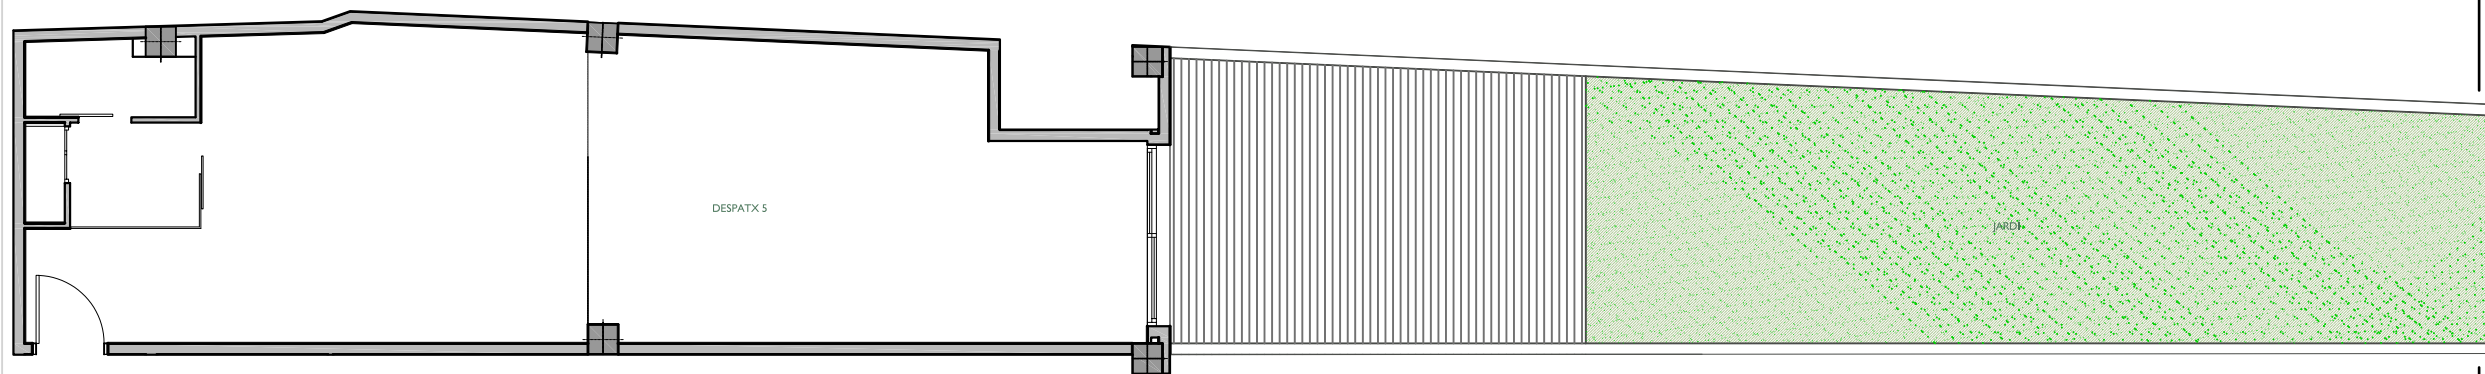

CARRER VILAMARÍ

ESCALA 1:50

ESCALA 1:100

FITXER	PO113005B		DATA	NOVEMBRE 2012	
REF.	1130201005				
BLOC	ESCALA	PIS	DESPATX		
--	1	BAIXA	5		
VERSIÓ	ESCALA GRÀFICA				
--	0 2 4				
ESCALA (Din A3)	1/50				