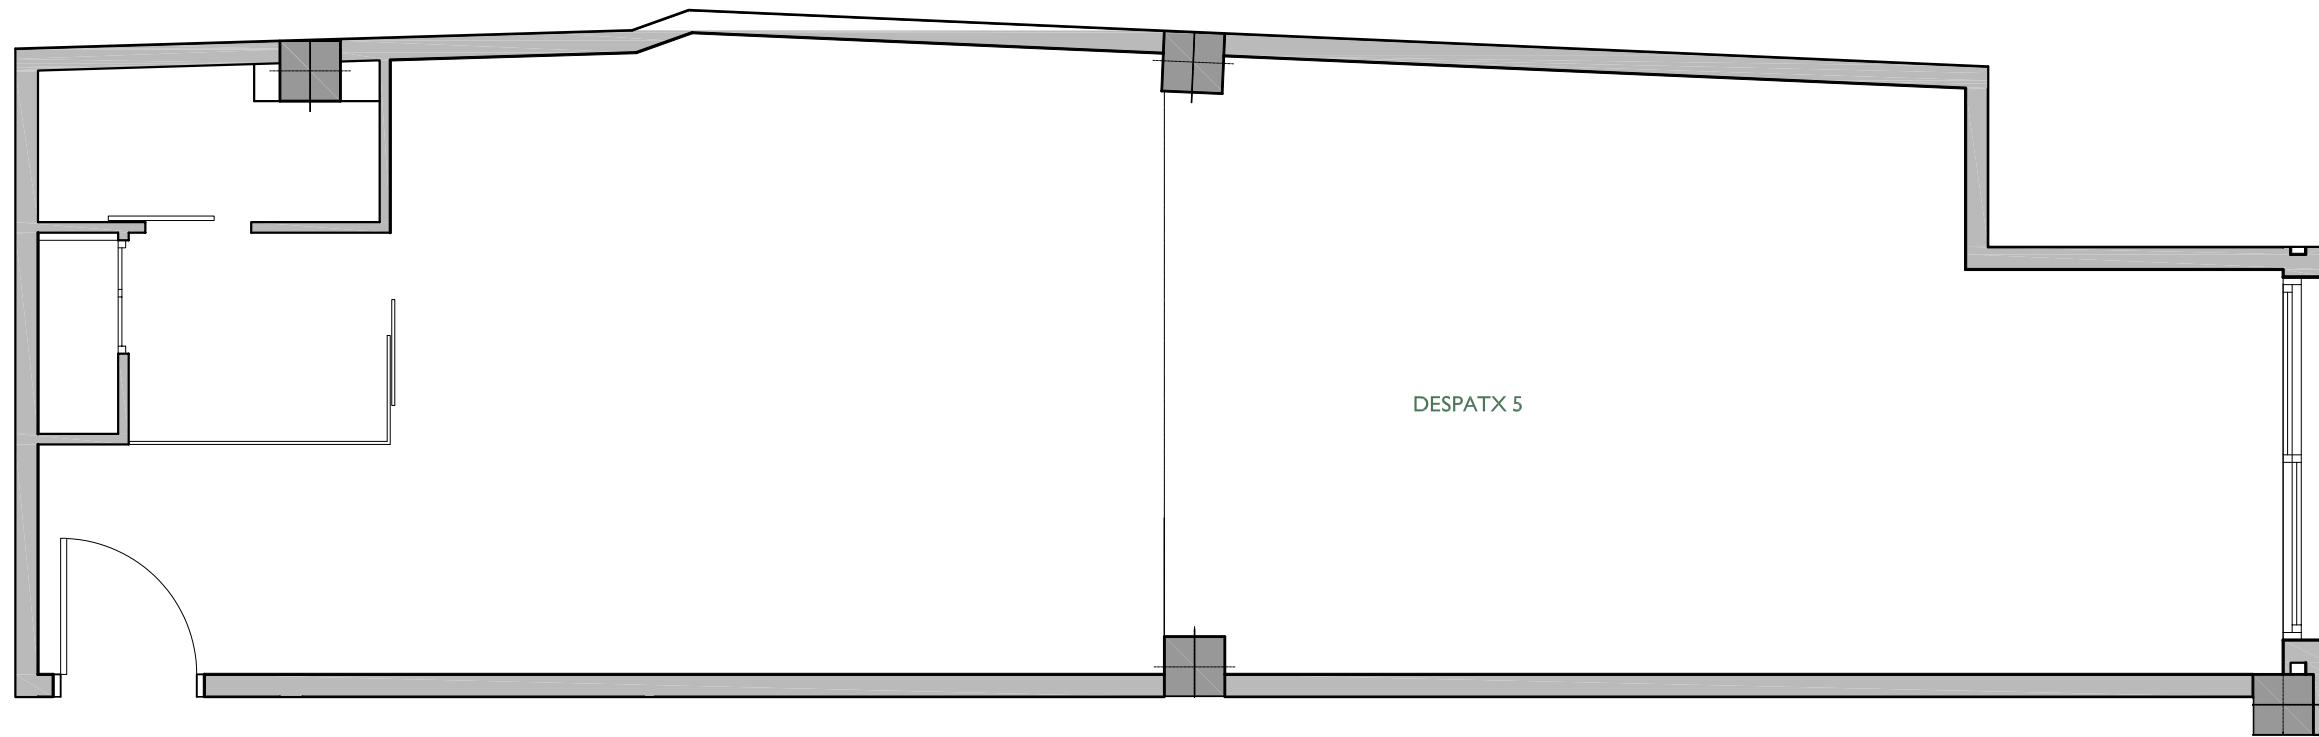

CARRER VILAMARÍ

ESCALA 1:50

ESCALA 1:100

FITXER	PO113005B		DATA	NOVEMBRE 2012	
REF.	1130201005				
BLOC	ESCALA	PIS	DESPATX		
--	1	BAIXA	5		
VERSIÓ	ESCALA GRÀFICA				
--	0 2 4				
ESCALA (Din A3)	1/50				