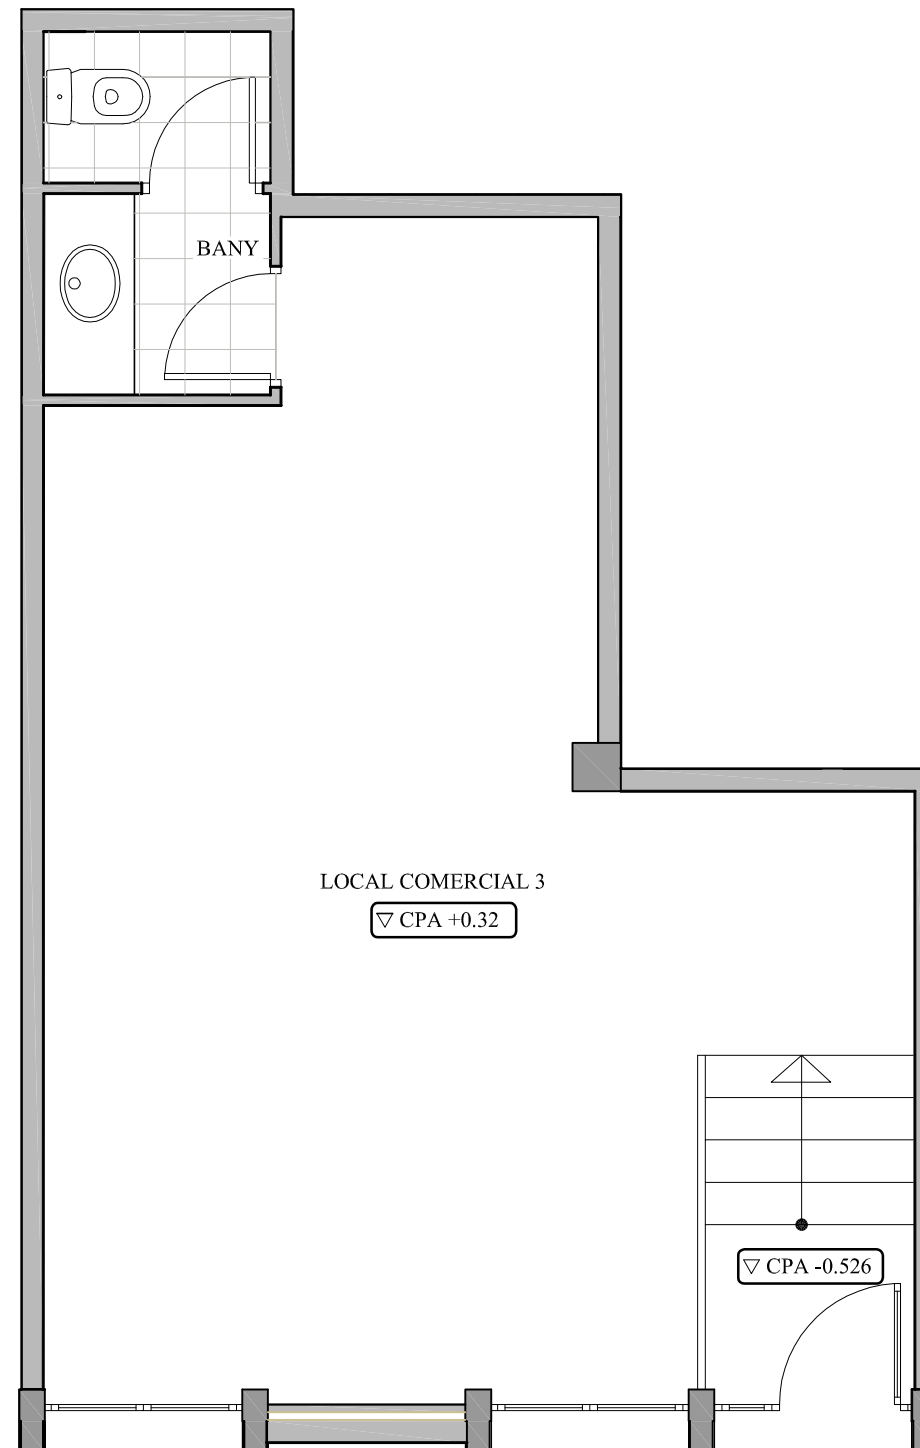

# NN-ROSALIA DE CASTRO

C/. DE ROSALIA DE CASTRO, 7-13 CANTONADA  
CARRER BERGNES DE LES CASAS Nº12-14  
BARCELONA

CARRER ROSALIA DE CASTRO

FITXER	PO119032D	DATA	FEBRER 2013	
REF.	1190101003			
BLOC	--	ESCALA	PLANTA	LOCAL
			BAIXA	3
VERSIÓ	--	ESCALA GRÀFICA		
		0 0.5 1 1.5 2		
ESCALA (Din A3)	1/50			