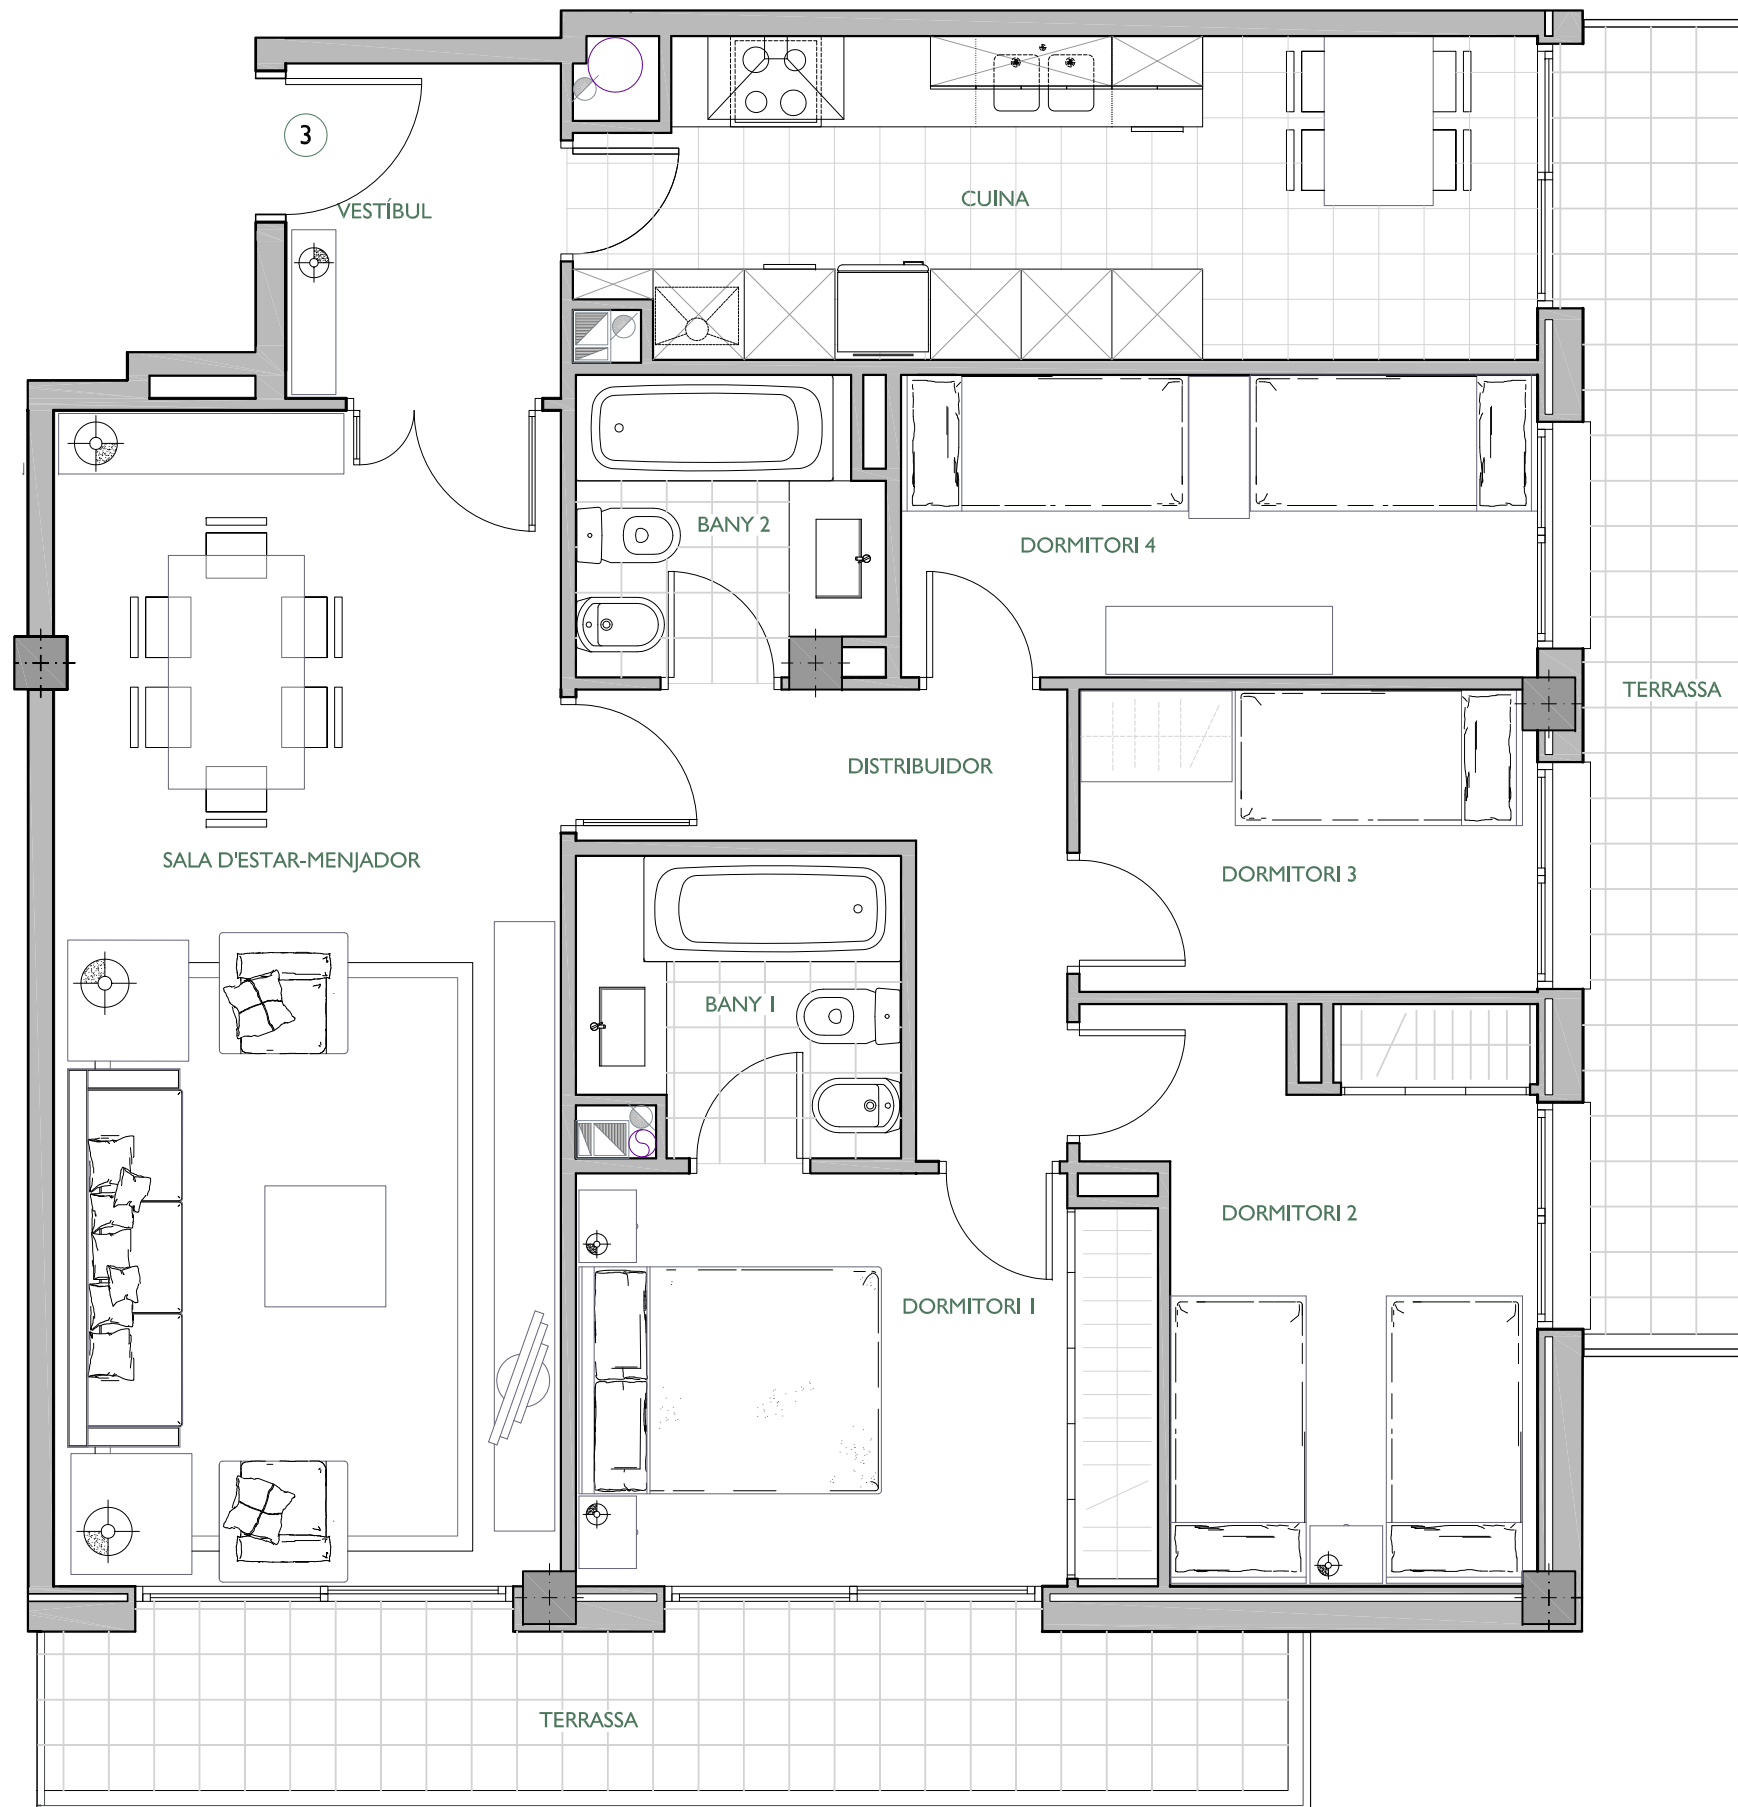

NN-MATARÓ I

DOS EDIFICIS D'HABITATGES I APARCAMENT SOTERRANI
SITUATS ENTRE ELS CARRERS HEL·LADE, ARQUÍMEDES, RIERA CIRERA
I RONDA DELS PAÏSOS CATALANS DE MATARÓ, BARCELONA

BLOC A
PLANTA TERCERA
PORTA 3a

SITUACIÓ GENERAL