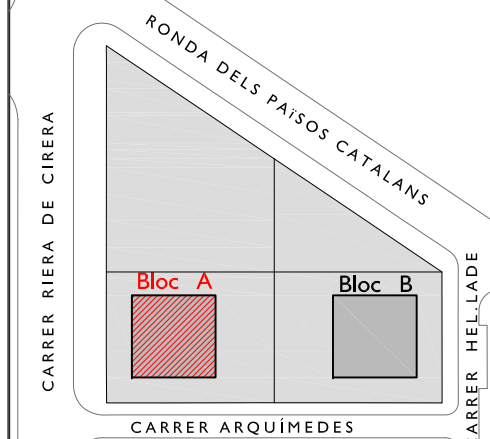

# NN-MATARÓ I

DOS EDIFICIS D'HABITATGES I APARCAMENT SOTERRANI  
SITUATS ENTRE ELS CARRERS HEL·LADE, ARQUÍMEDES, RIERA CIRERA  
I RONDA DELS PAÏSOS CATALANS DE MATARÓ, BARCELONA

BLOC A  
PLANTA TERCERA  
PORTA 3a

SITUACIÓ GENERAL

PLANTA TERCERA

PLANTA GENERAL

SECCIÓ TRANSVERSAL

<b>BLOC A</b>		DATA	MARÇ 2006
CASA	PIS	FITXER	PO1191A04A
A	3	PORTA	3
		VERSIO	-
ESCALA	ESCALA GRÀFICA		
1/50	0 0.50 1 1.50 2		
ESCALA PLOT	1/50		