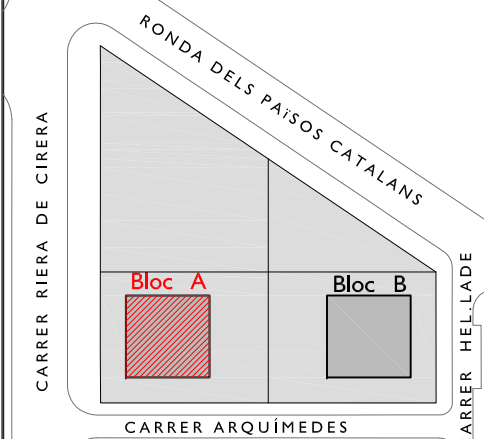

NN-MATARÓ I

DOS EDIFICIS D'HABITATGES I APARCAMENT SOTERRANI
SITUATS ENTRE ELS CARRERS HEL·LADE, ARQUÍMEDES, RIERA CIRERA
I RONDA DELS PAÏSOS CATALANS DE MATARÓ, BARCELONA

BLOC A
PLANTA QUARTA
PORTA 1a

NN NÚÑEZ I NAVARRO

URGELL 230·BARCELONA·08036·T.933.636.950

SITUACIÓ GENERAL

PLANTA QUARTA

PLANTA GENERAL

SECCIÓ TRANSVERSAL

BLOC A		DATA	MARÇ 2006
CASA	PIS	FITXER	PO1191A05A
A	4	PORTA	I
ESCALA	ESCALA GRÀFICA		
1/50	0 0.50 1 1.50 2		
ESCALA PLOT	1/50		