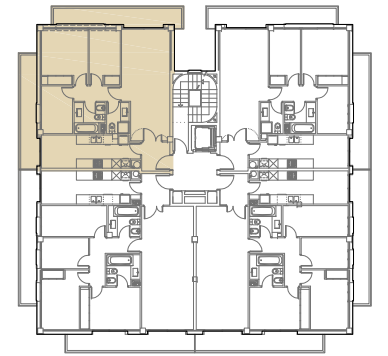

URGELL 230·BARCELONA·08036·T.933.636.950

SITUACIÓ GENERAL

PLANTA QUARTA

PLANTA GENERAL

SECCIÓ TRANSVERSAL

BLOC A		DATA	MARÇ 2006
CASA	PIS	FITXER	PO1191A05A
A	4	PORTA	I
ESCALA	ESCALA GRÀFICA		
1/50	0 0.50 1 1.50 2		
ESCALA PLOT	1/50		