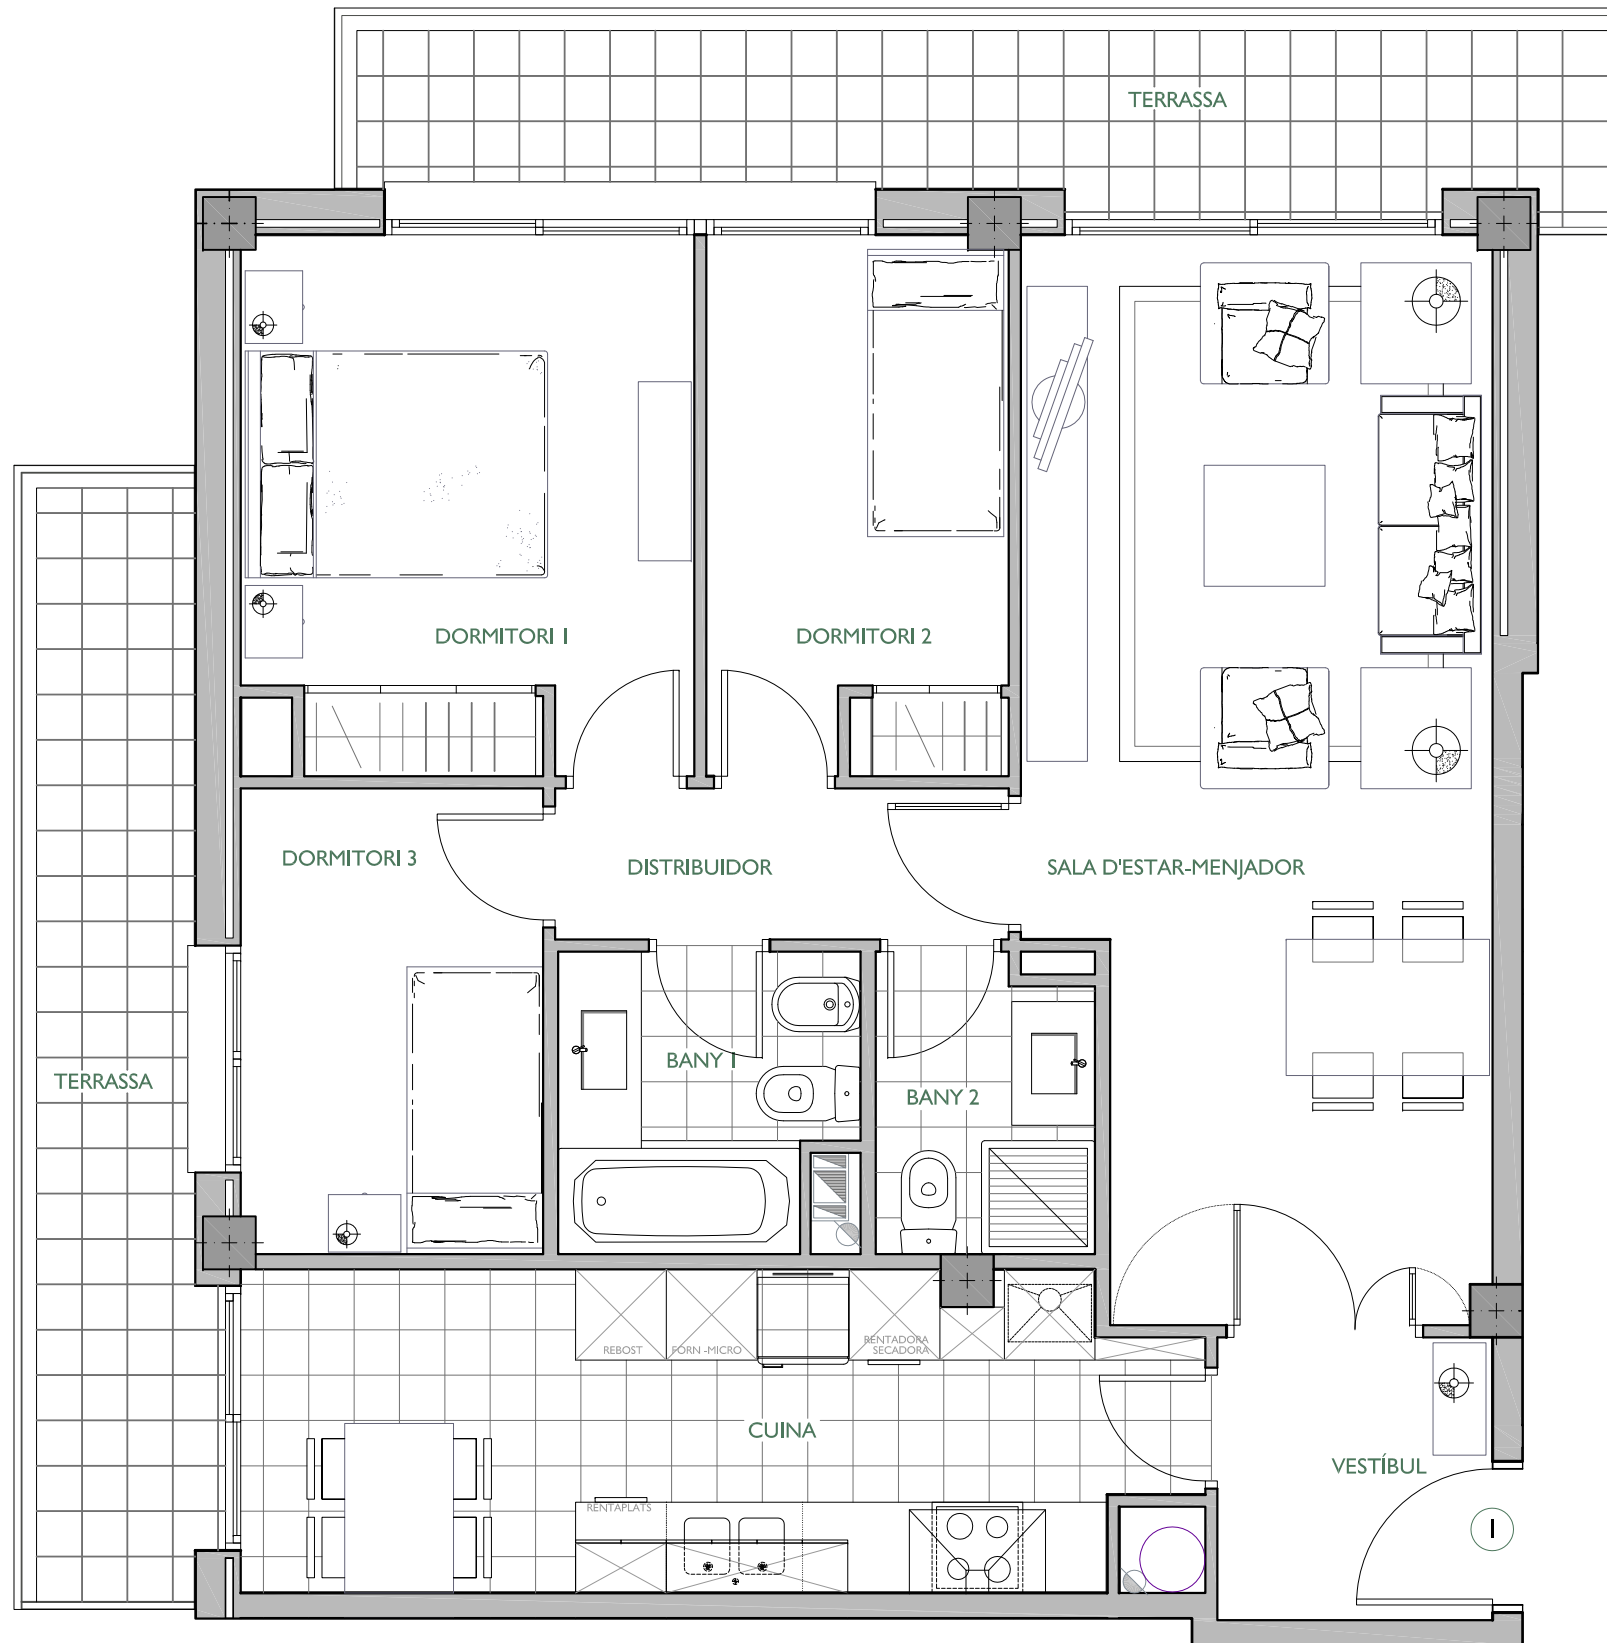

NN-MATARÓ I

DOS EDIFICIS D'HABITATGES I APARCAMENT SOTERRANI
SITUATS ENTRE ELS CARRERS HEL·LADE, ARQUÍMEDES, RIERA CIRERA
I RONDA DELS PAÏSOS CATALANS DE MATARÓ, BARCELONA

BLOC A
PLANTA QUARTA
PORTA 1a

NN NÚÑEZ I NAVARRO

URGELL 230·BARCELONA·08036·T.933.636.950

SITUACIÓ GENERAL