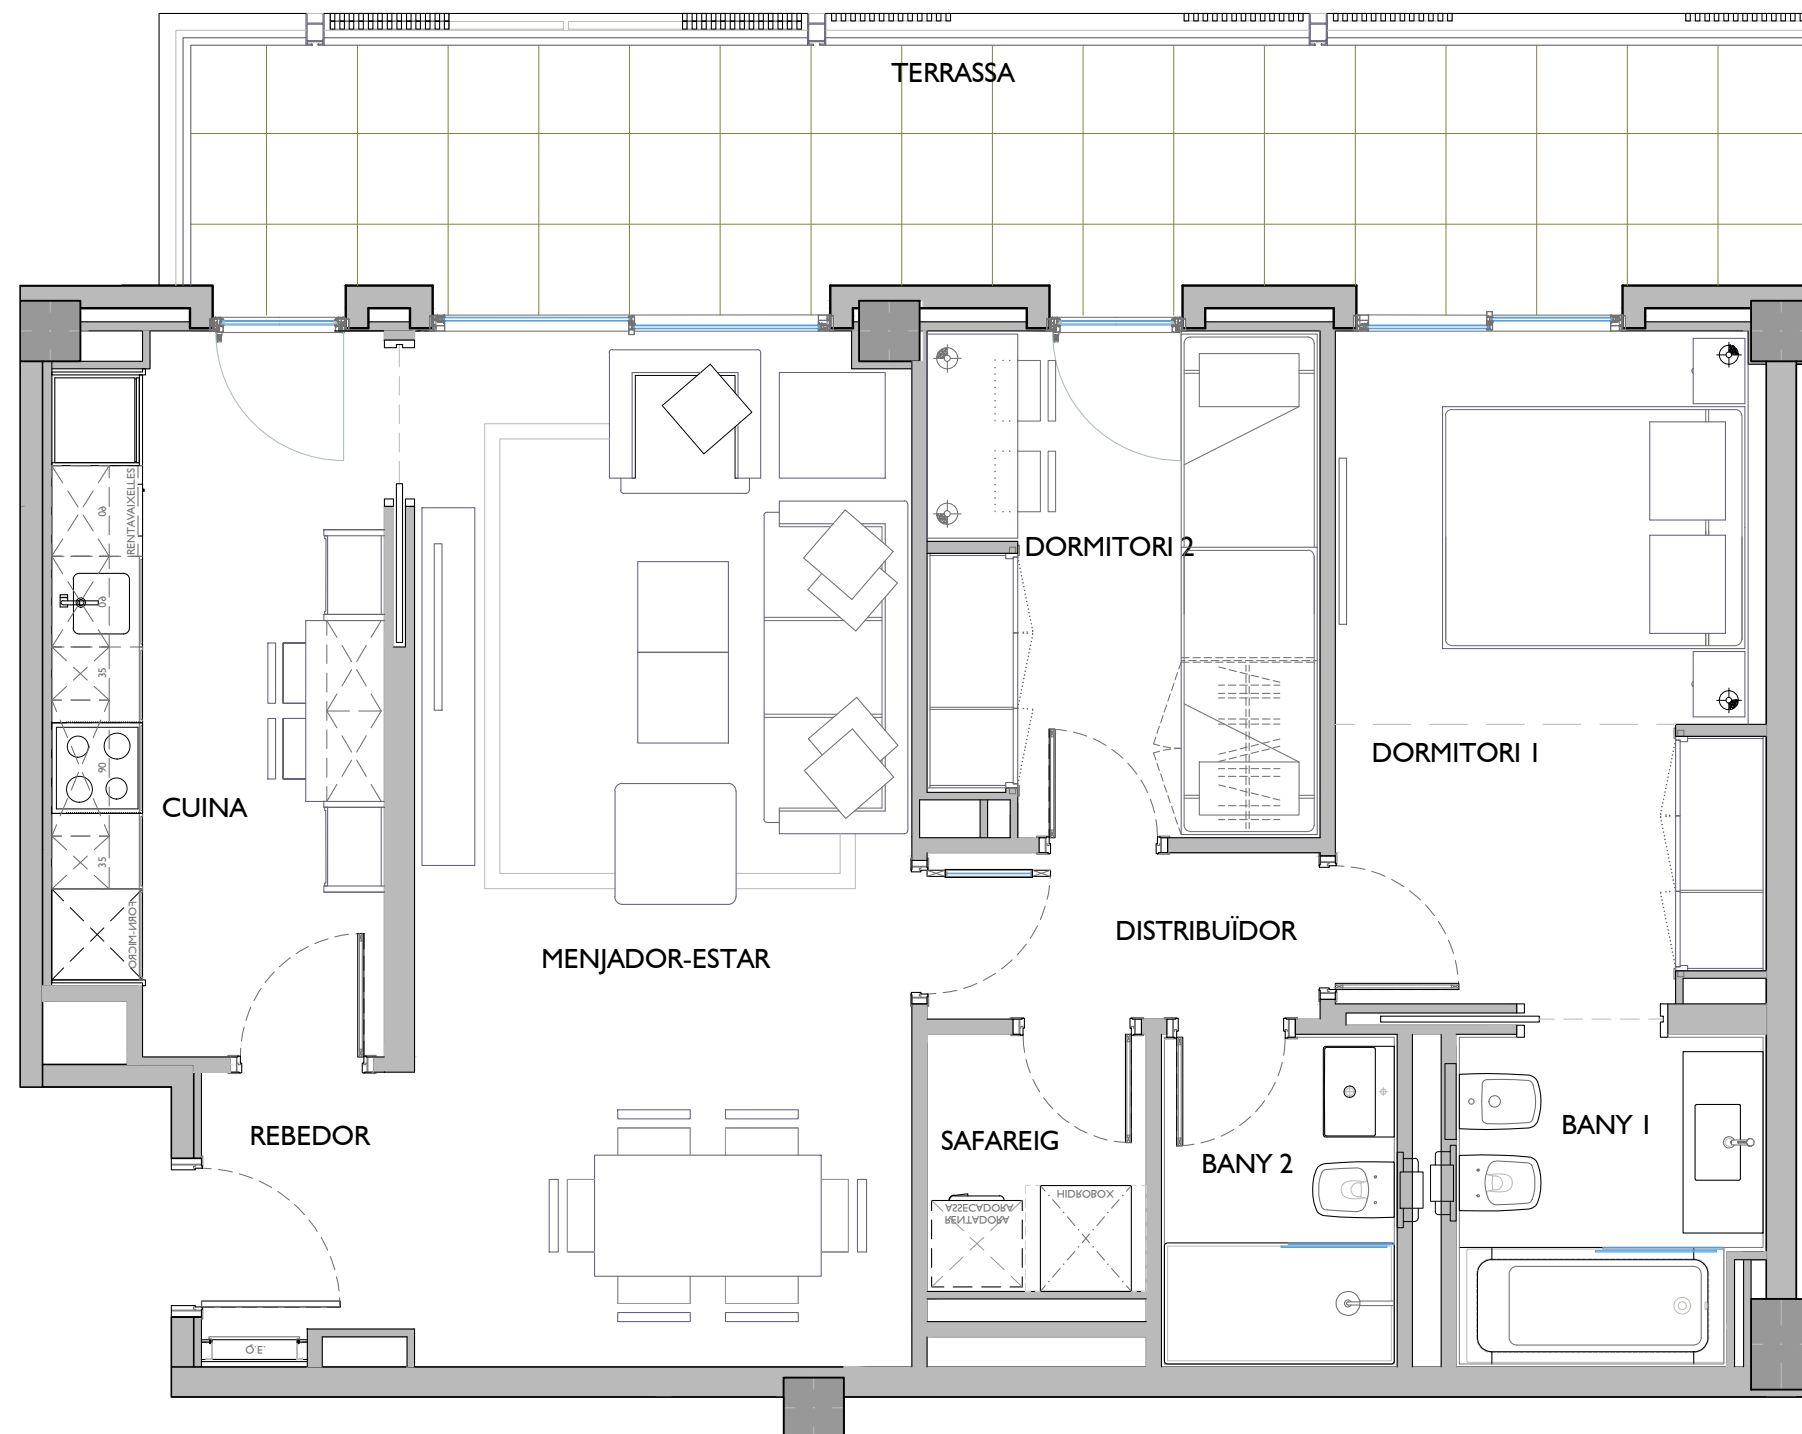

NN-ESPRONCEDA

C/. ESPRONCEDA, 254-274 / C/. CONCILI DE
TRENTO, 59-63 / RBLA. GUIPÚSCOA, 16-22
BARCELONA

ESCALA A (Espronceda 260)
PLANTA PRIMERA - PORTA 1ª

FITXER	PO120204F	DATA	
REF.	1202004011	FEBRER - 2022	
BLOC	ESCALA	PIS	PORTA
--	A	I	I
VERSIO	ESCALA GRÀFICA		
--	0 0,5 1 1,5 2		
ESCALA (Din A3)	1/50		