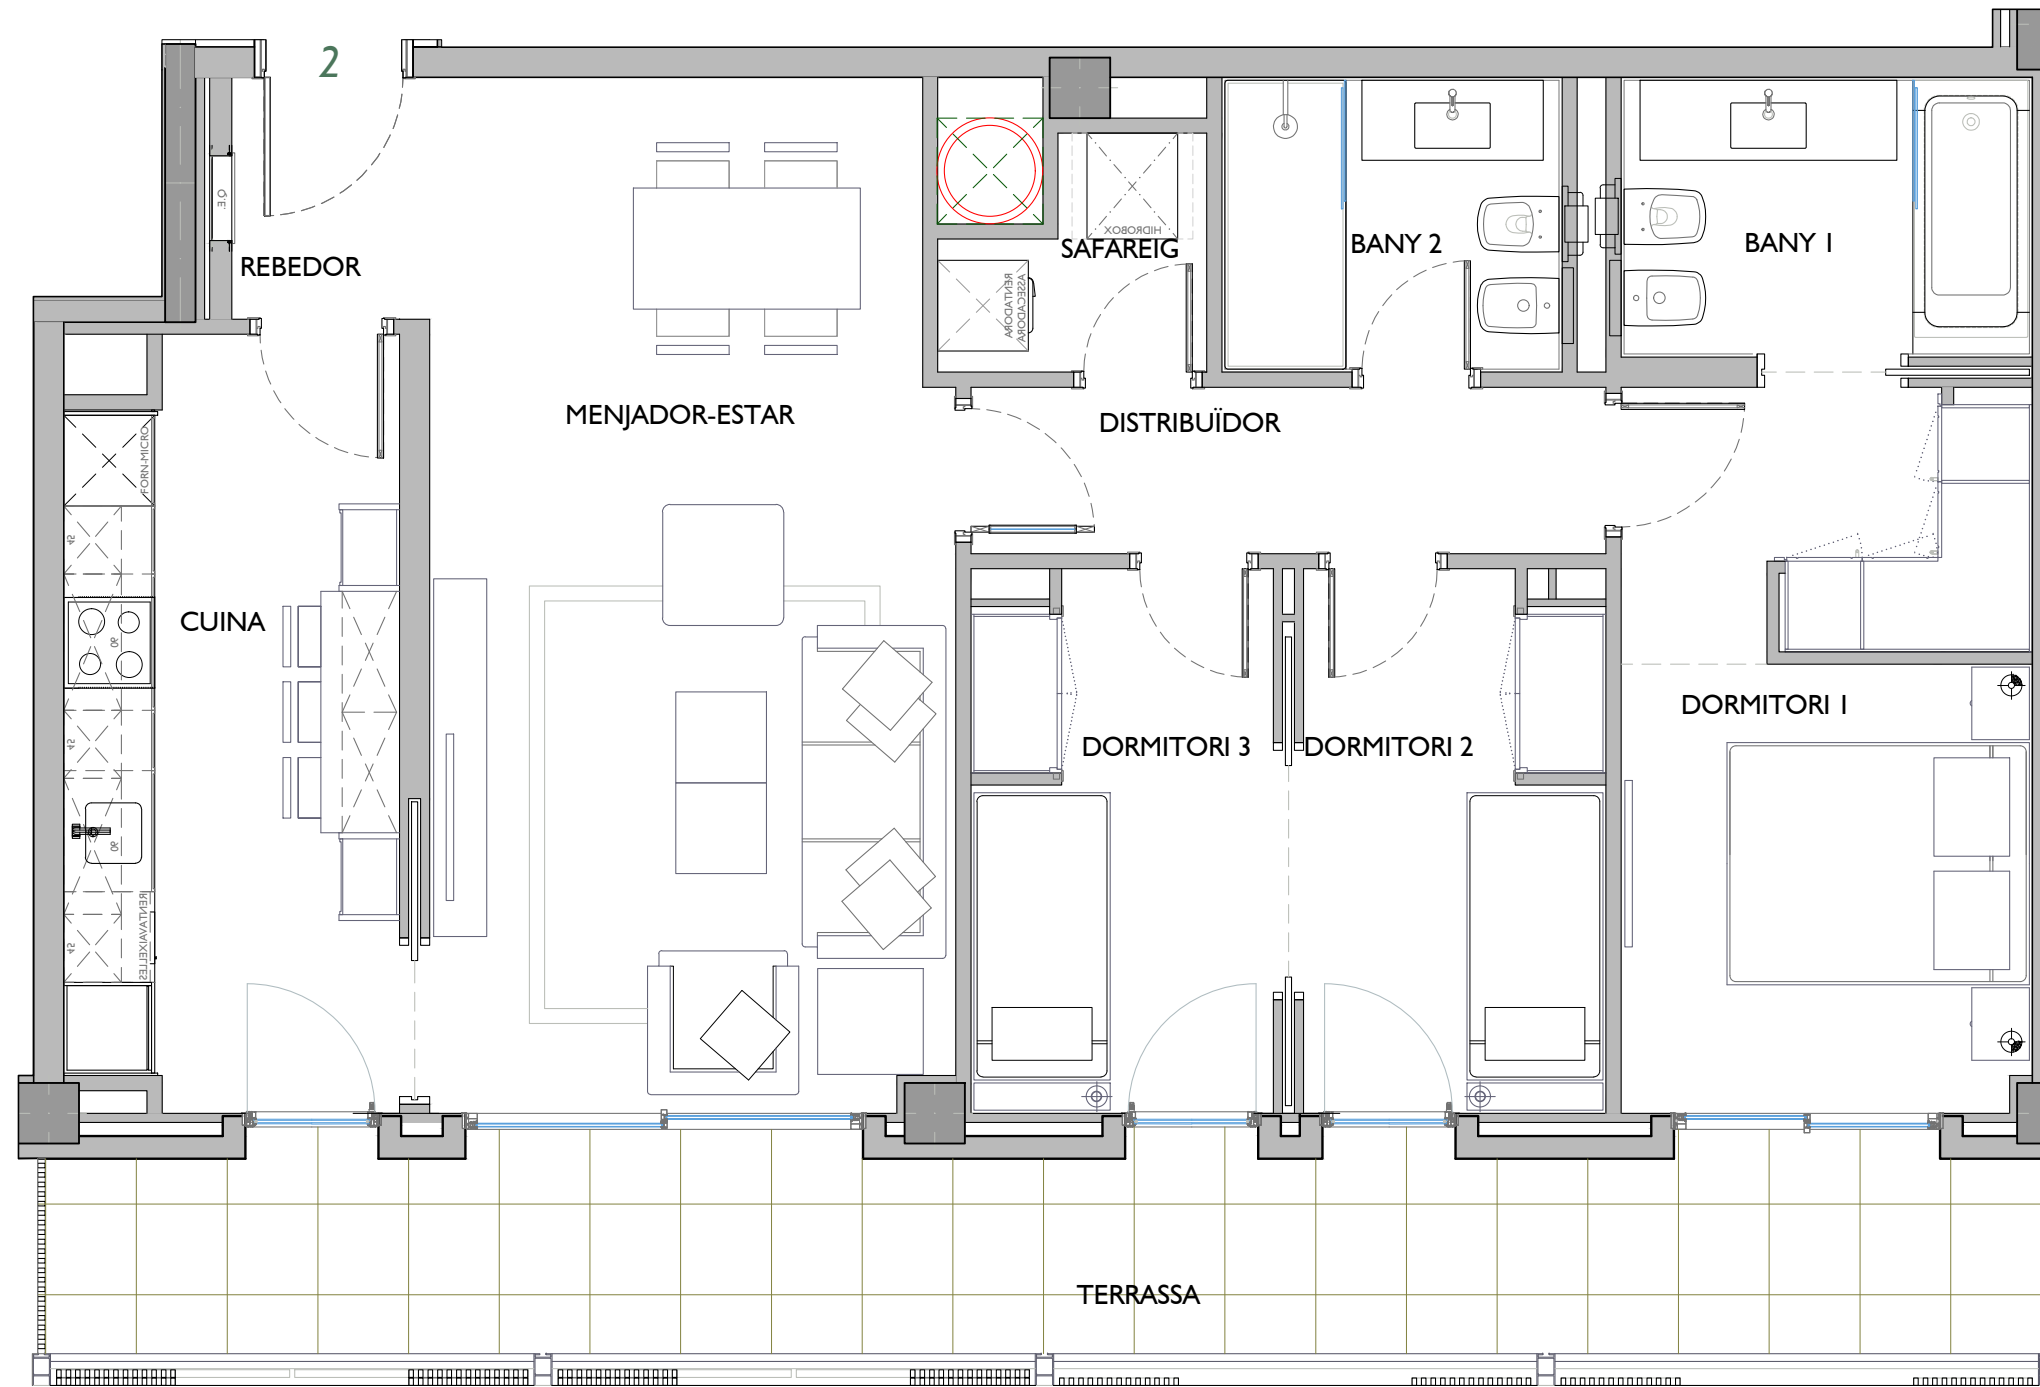

NN-ESPRONCEDA

C/. ESPRONCEDA, 254-274 / C/. CONCILI DE TRENTO, 59-63 / RBLA. GUIPÚSCOA, 16-22
BARCELONA

ESCALA A (Espronceda 260)
PLANTA PRIMERA - PORTA 2ª

FITXER	PO120204F		DATA	FEBRER - 2022	
REF.	I202004012				
BLOC	ESCALA	PIS	PORTA		
--	A	1	2		
VERSIO	ESCALA GRÀFICA				
--	0 0,5 1 1,5 2				
ESCALA (Din A3)	1/50				