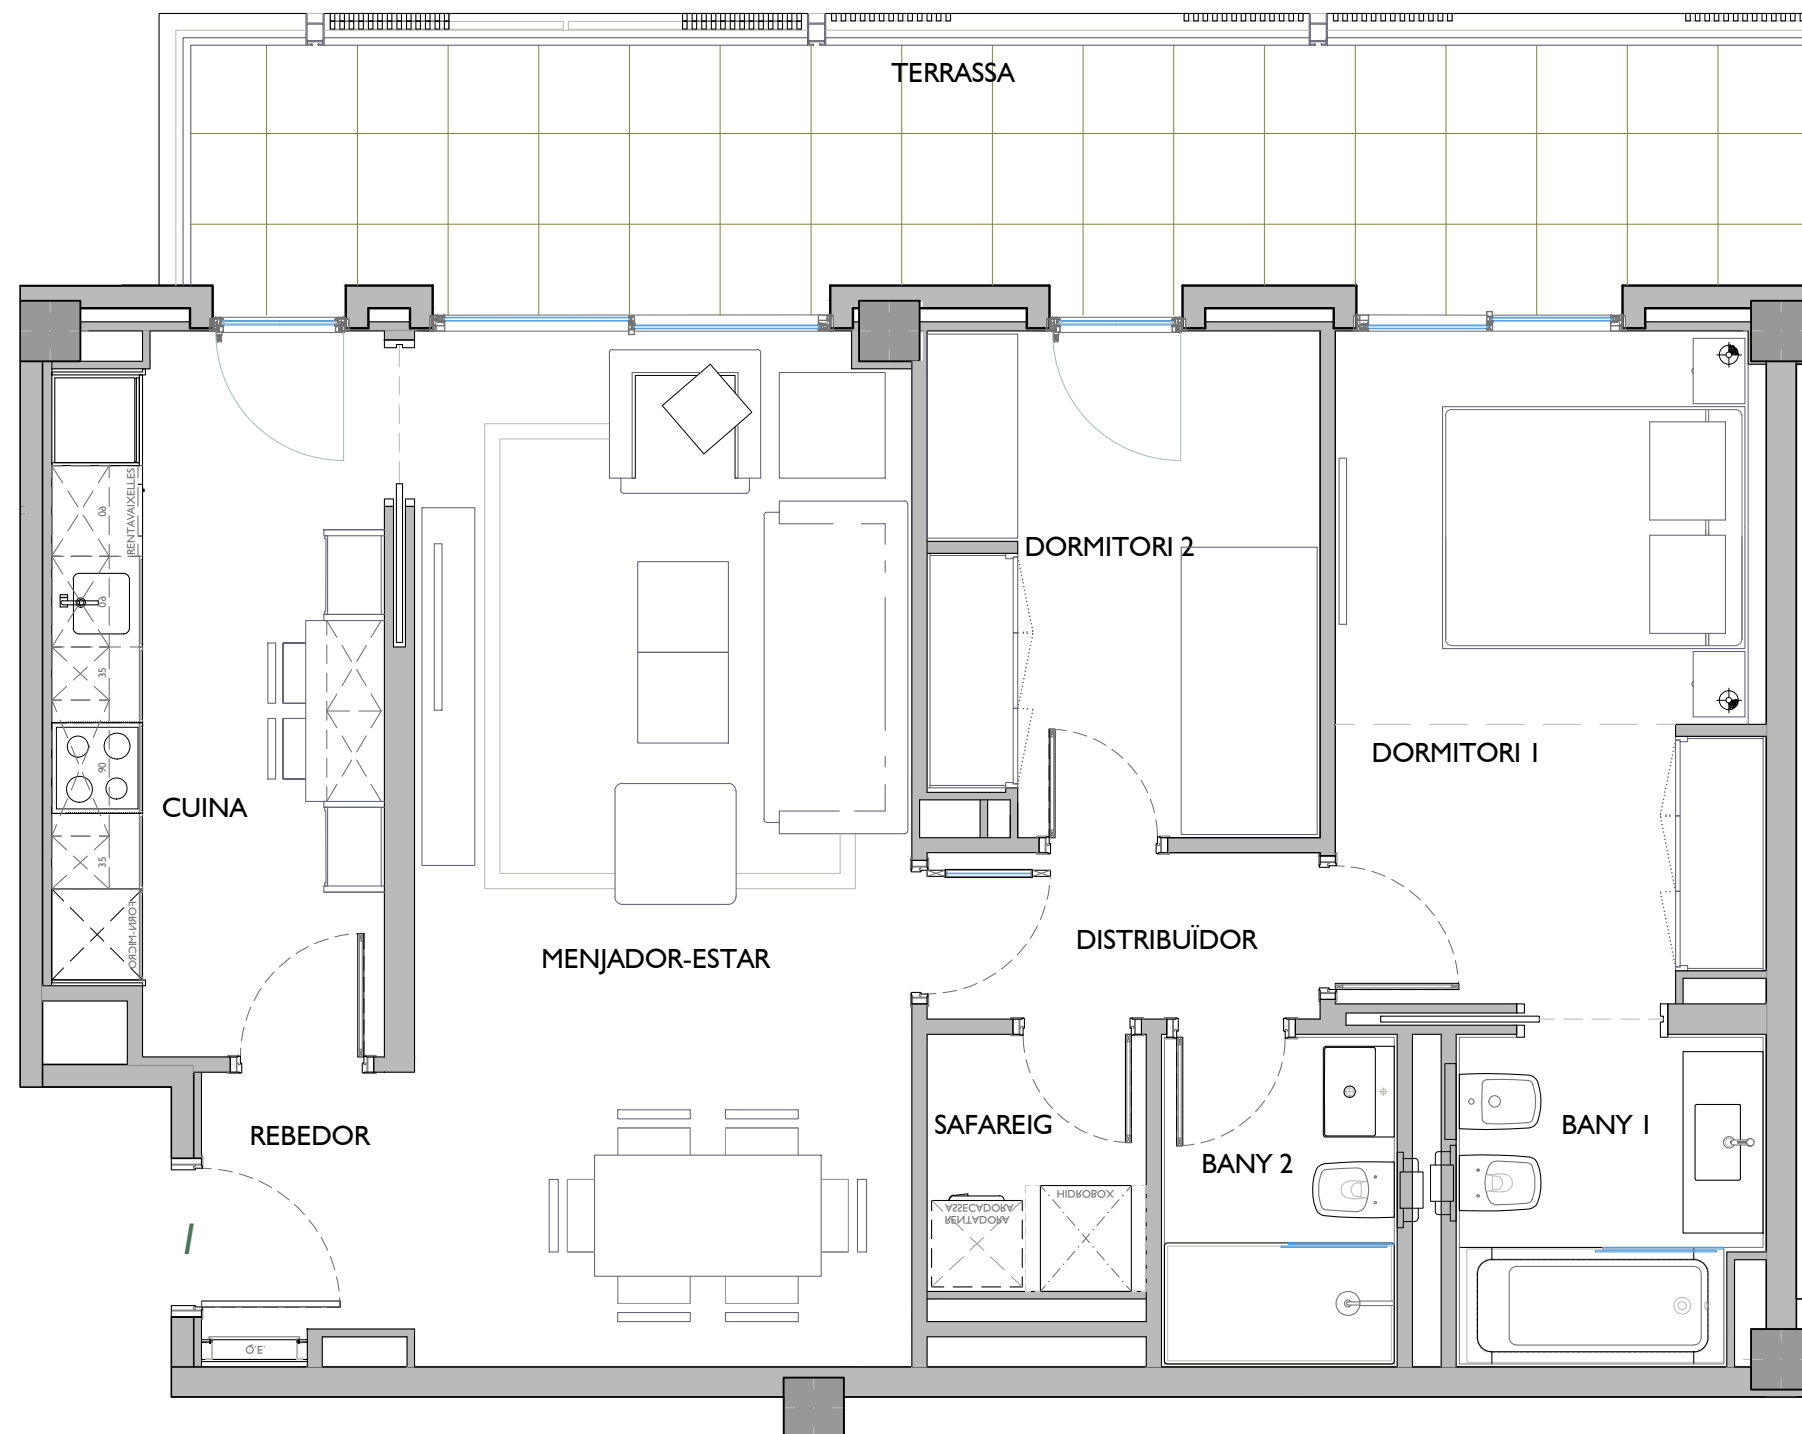

# NN-ESPRONCEDA

C/. ESPRONCEDA, 254-274 / C/. CONCILI DE  
TRENTO, 59-63 / RBLA. GUIPÚSCOA, 16-22  
BARCELONA

ESCALA A (Espronceda 260)  
PLANTA SEGONA - PORTA 1ª

FITXER	PO120205E	DATA	
REF.	1202004021	FEBRER - 2022	
BLOC	ESCALA	PIS	PORTA
--	A	2	1
VERSIO	ESCALA GRÀFICA		
--	0 0,5 1 1,5 2		
ESCALA (Din A3)	1/50		