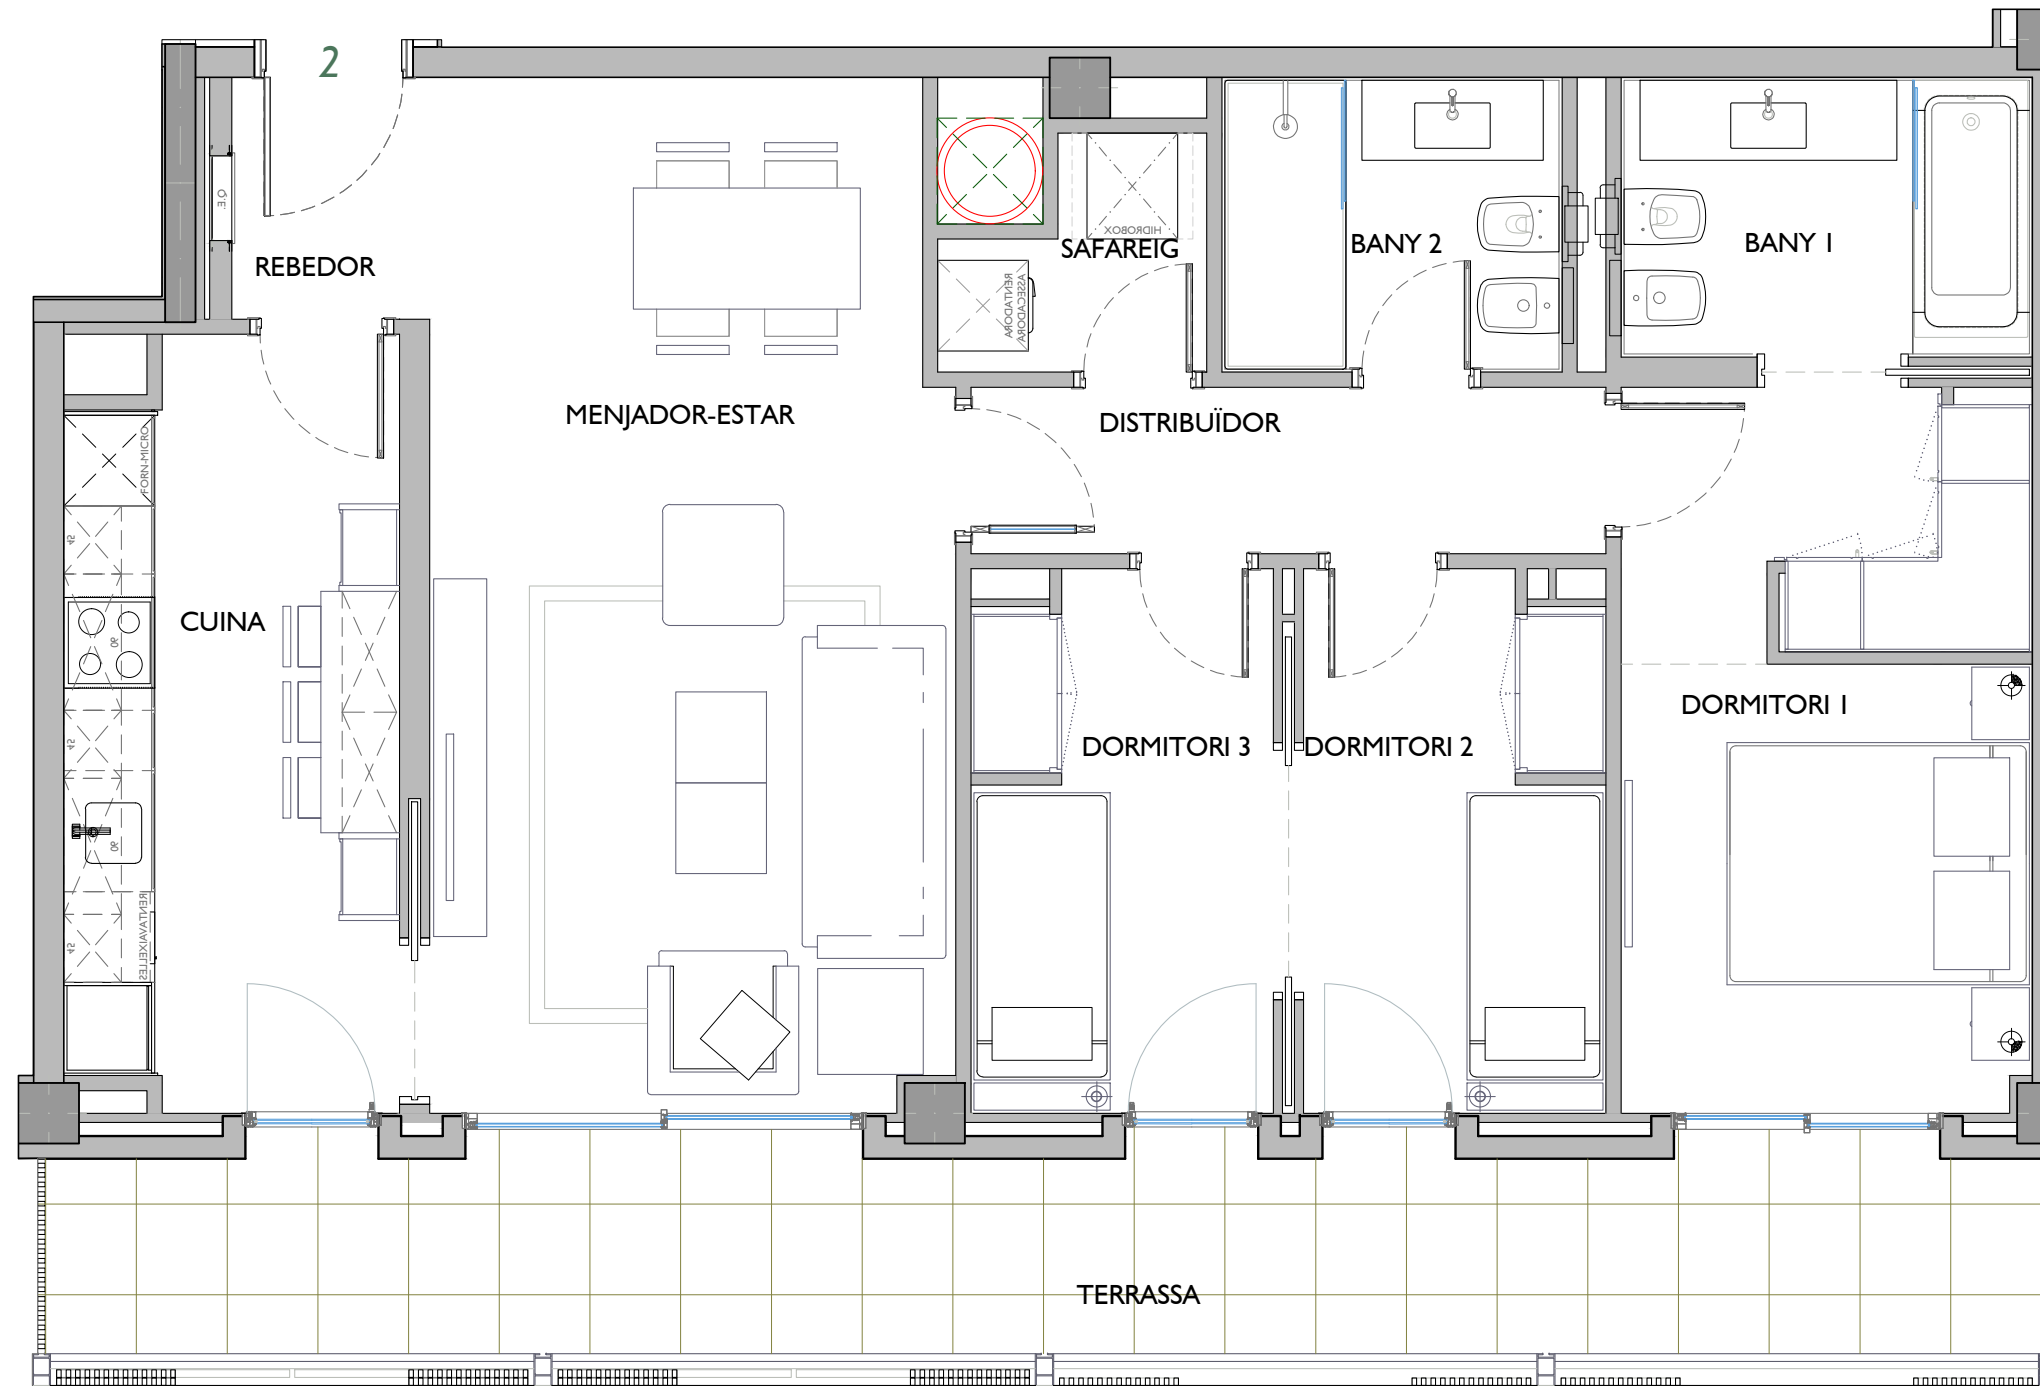

NN-ESPRONCEDA

C/. ESPRONCEDA, 254-274 / C/. CONCILI DE TRENTO, 59-63 / RBLA. GUIPÚSCOA, 16-22
BARCELONA

ESCALA A (Espronceda 260)
PLANTA SEGONA - PORTA 2ª

FITXER	PO120205E			DATA	FEBRER - 2022		
REF.	I202004022						
BLOC	ESCALA	PIS	PORTA				
--	A	2	2				
VERSIO	ESCALA GRÀFICA						
--	0 0,5 1 1,5 2						
ESCALA (Din A3)	1/50						