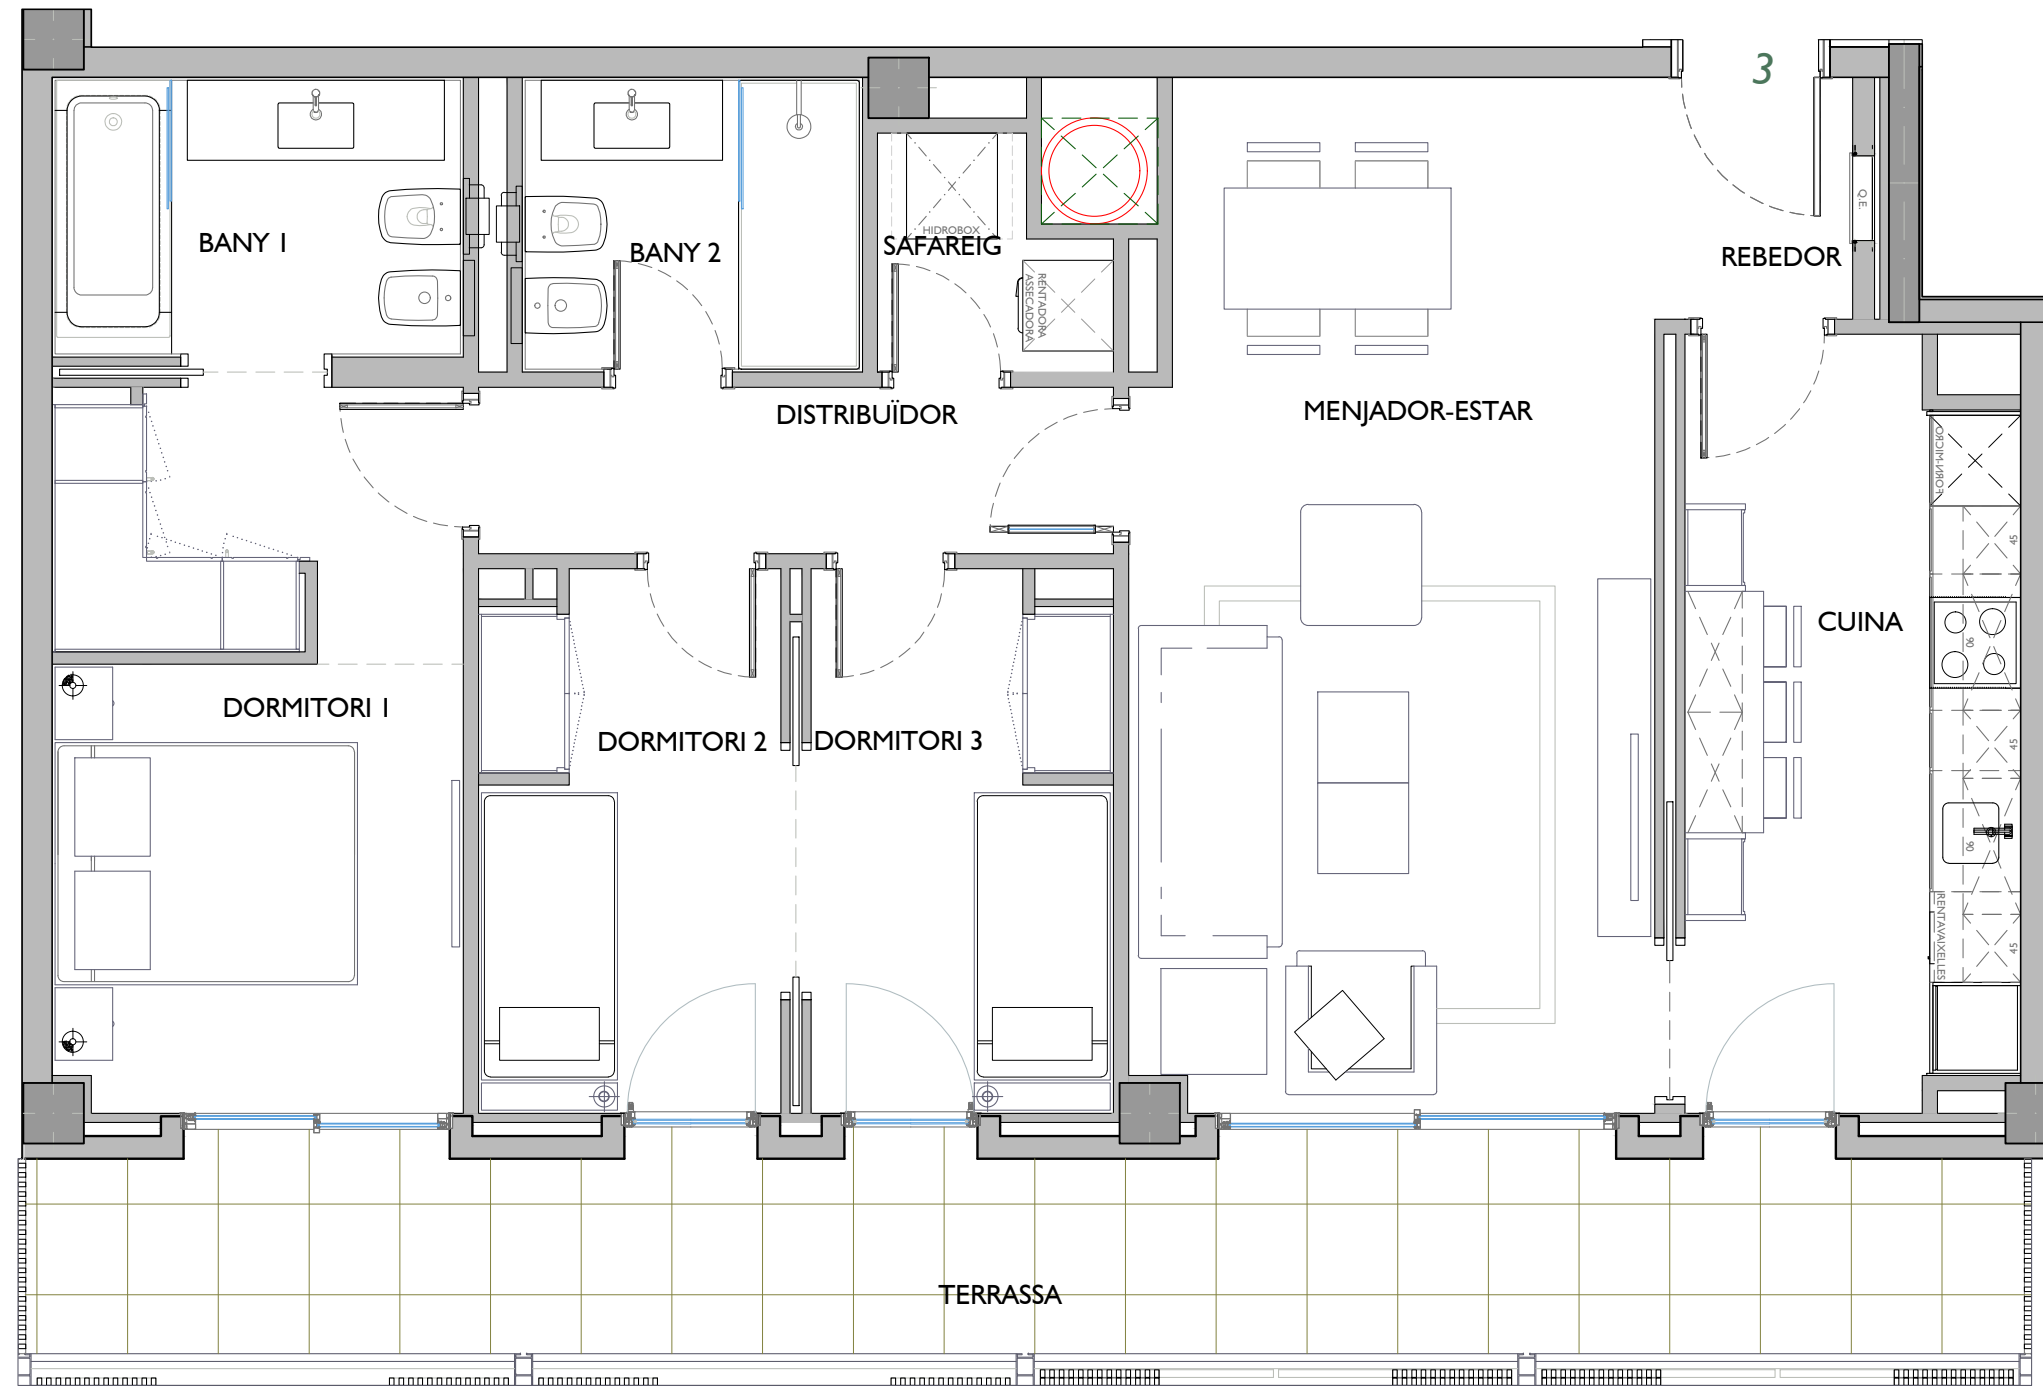

NN-ESPRONCEDA

C/. ESPRONCEDA, 254-274 / C/. CONCILI DE TRENTO, 59-63 / RBLA. GUIPÚSCOA, 16-22
BARCELONA

ESCALA A (Espronceda 260)
PLANTA SEGONA - PORTA 3^a

FITXER	PO120205E			DATA	FEBRER - 2022		
REF.	I202004023						
BLOC	ESCALA	PIS	PORTA				
--	A	2	3				
VERSIO	ESCALA GRÀFICA						
--	0 0,5 1 1,5 2						
ESCALA (Din A3)	1/50						