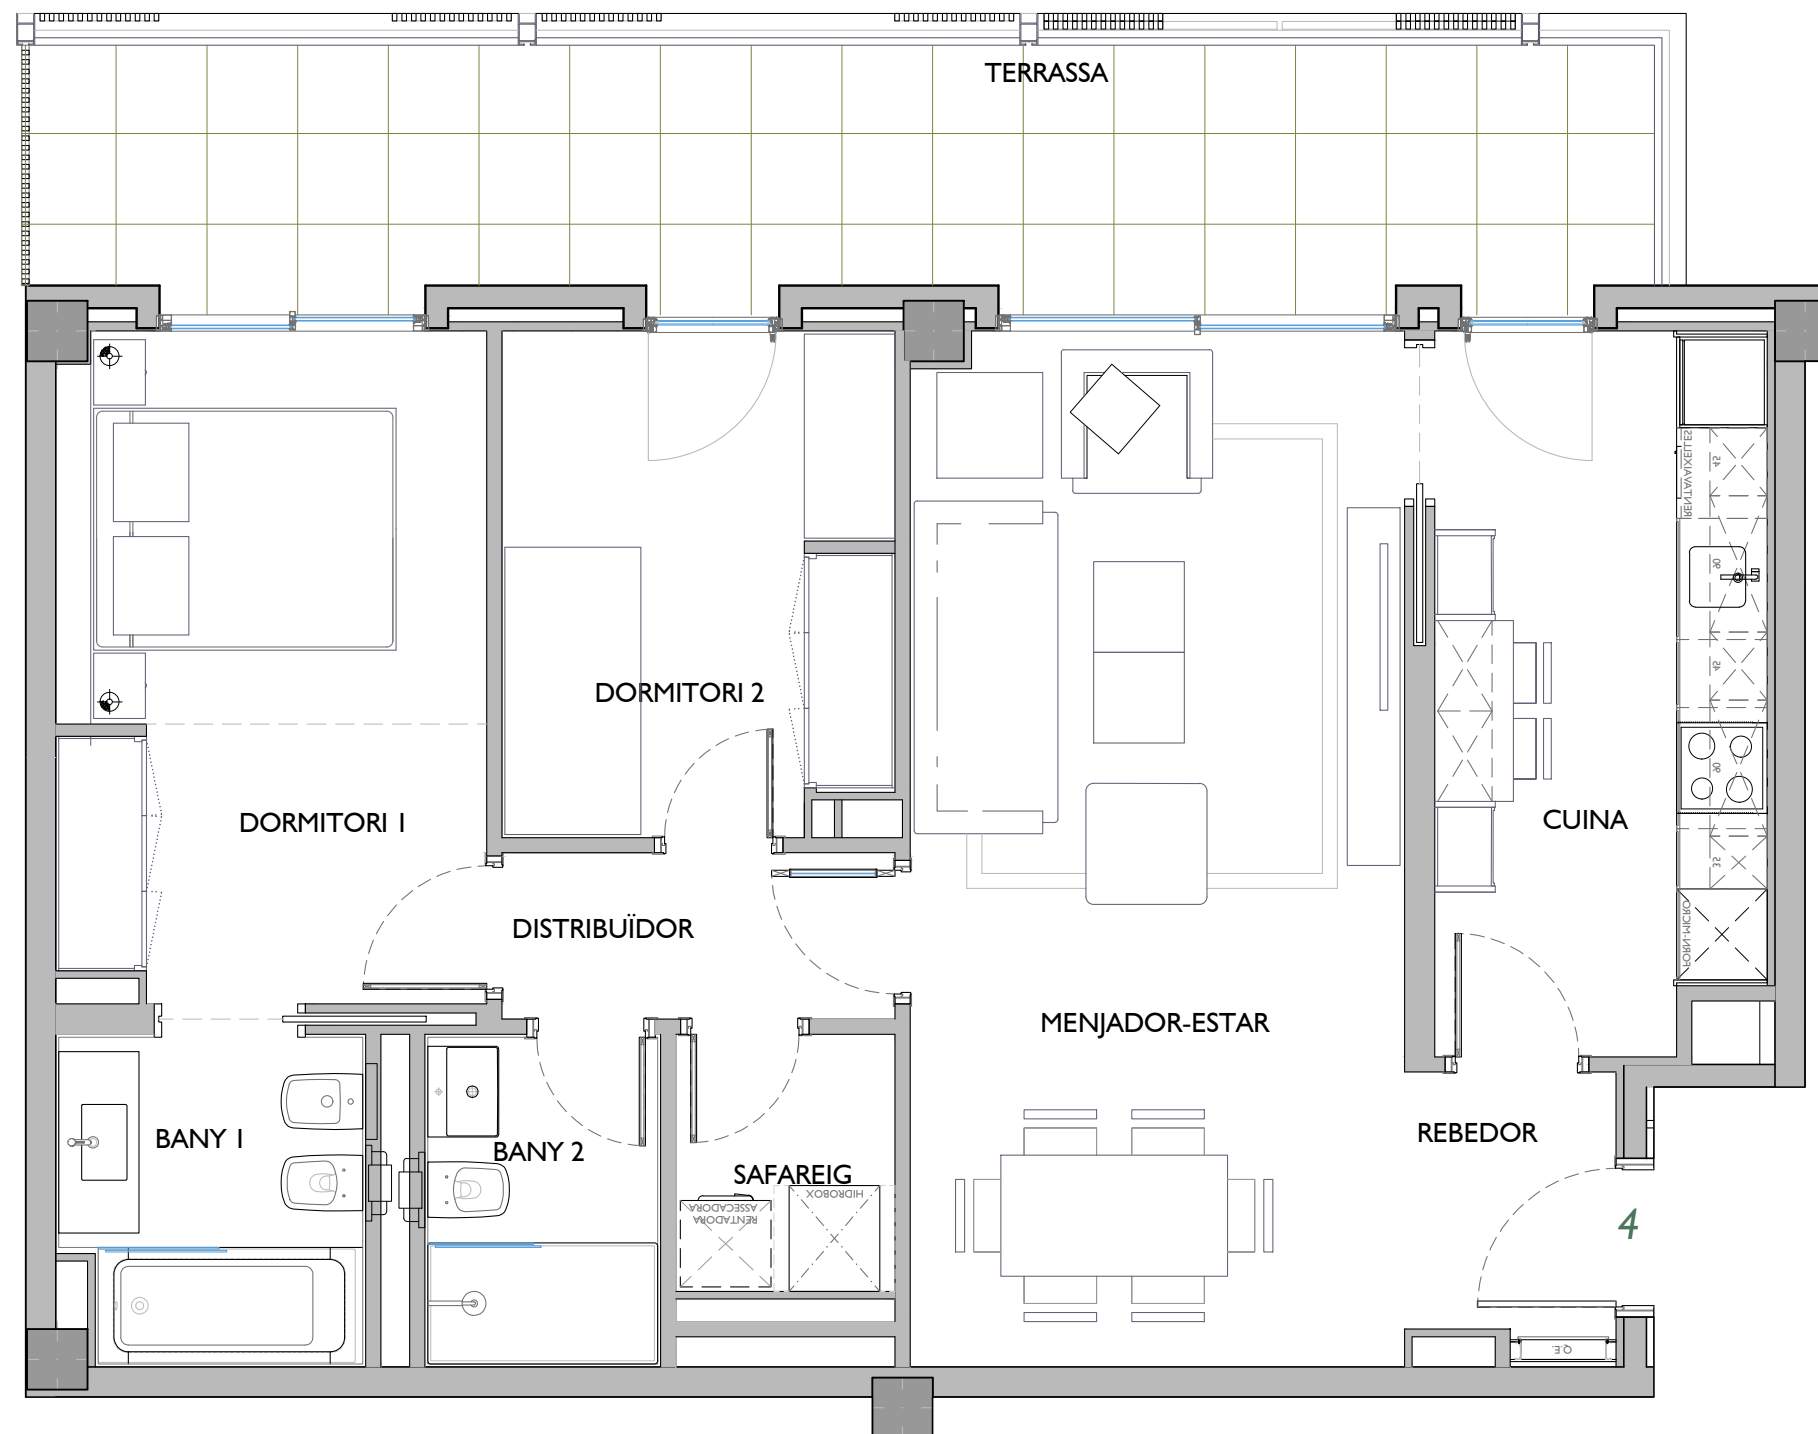

NN-ESPRONCEDA

C/. ESPRONCEDA, 254-274 / C/. CONCILI DE
TRENTO, 59-63 / RBLA. GUIPÚSCOA, 16-22
BARCELONA

ESCALA A (Espronceda 260)
PLANTA SEGONA - PORTA 4^a

FITXER	PO120205E	DATA	
REF.	1202004024	FEBRER - 2022	
BLOC	ESCALA	PIS	PORTA
--	A	2	4
VERSIO	ESCALA GRÀFICA		
--	0 0,5 1 1,5 2		
ESCALA (Din A3)	1/50		