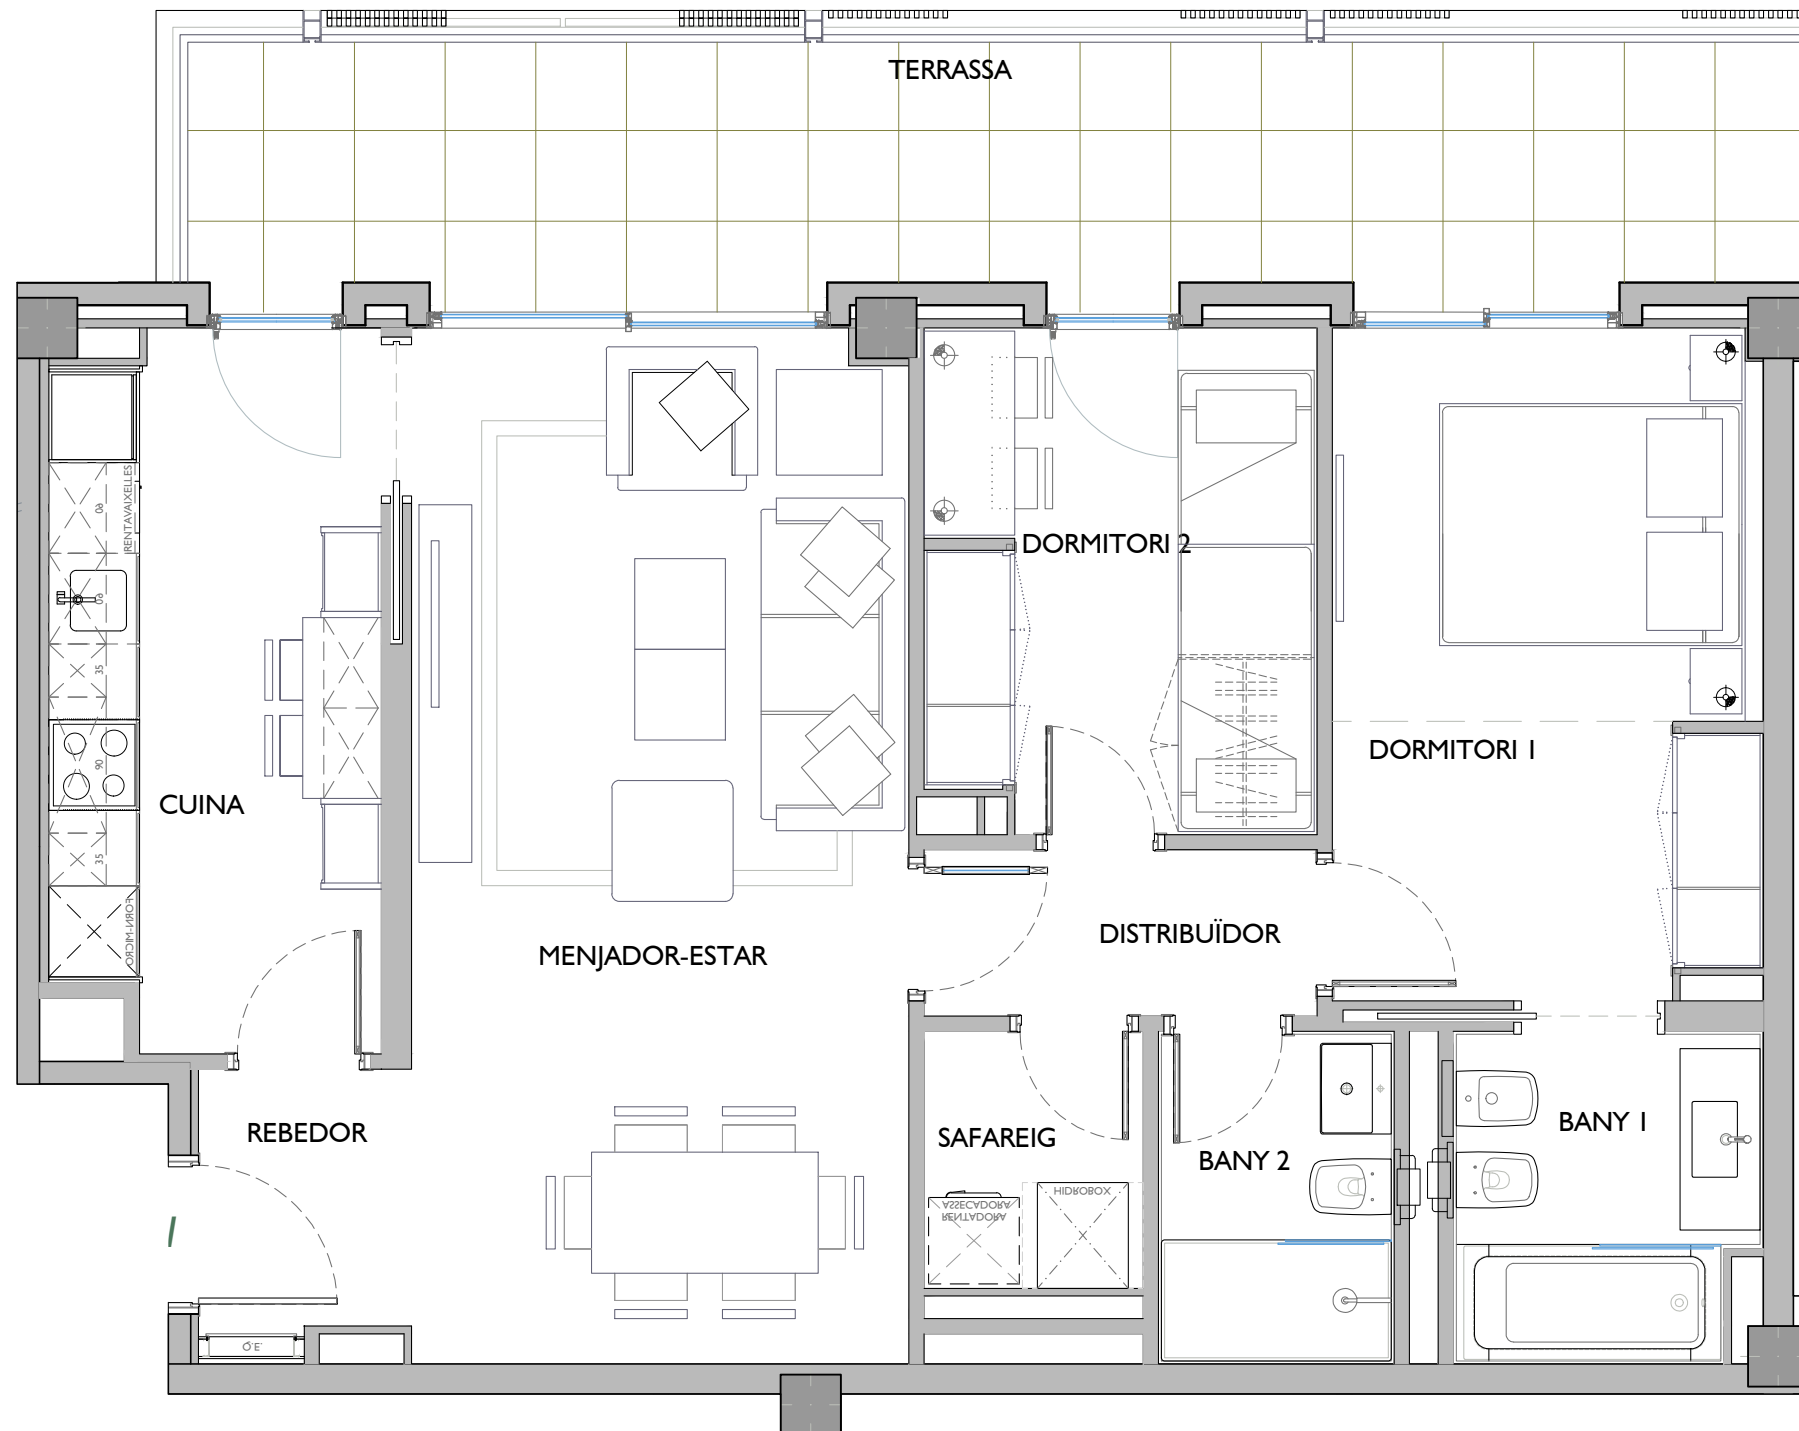

NN-ESPRONCEDA

C/. ESPRONCEDA, 254-274 / C/. CONCILI DE
TRENTO, 59-63 / RBLA. GUIPÚSCOA, 16-22
BARCELONA

ESCALA A (Espronceda 260)
PLANTA QUARTA - PORTA 1ª

FITXER	PO120207E	DATA	
REF.	I202004041	FEBRER - 2022	
BLOC	ESCALA	PIS	PORTA
--	A	4	1
VERSIO	ESCALA GRÀFICA		
--	0 0,5 1 1,5 2		
ESCALA (Din A3)	1/50		