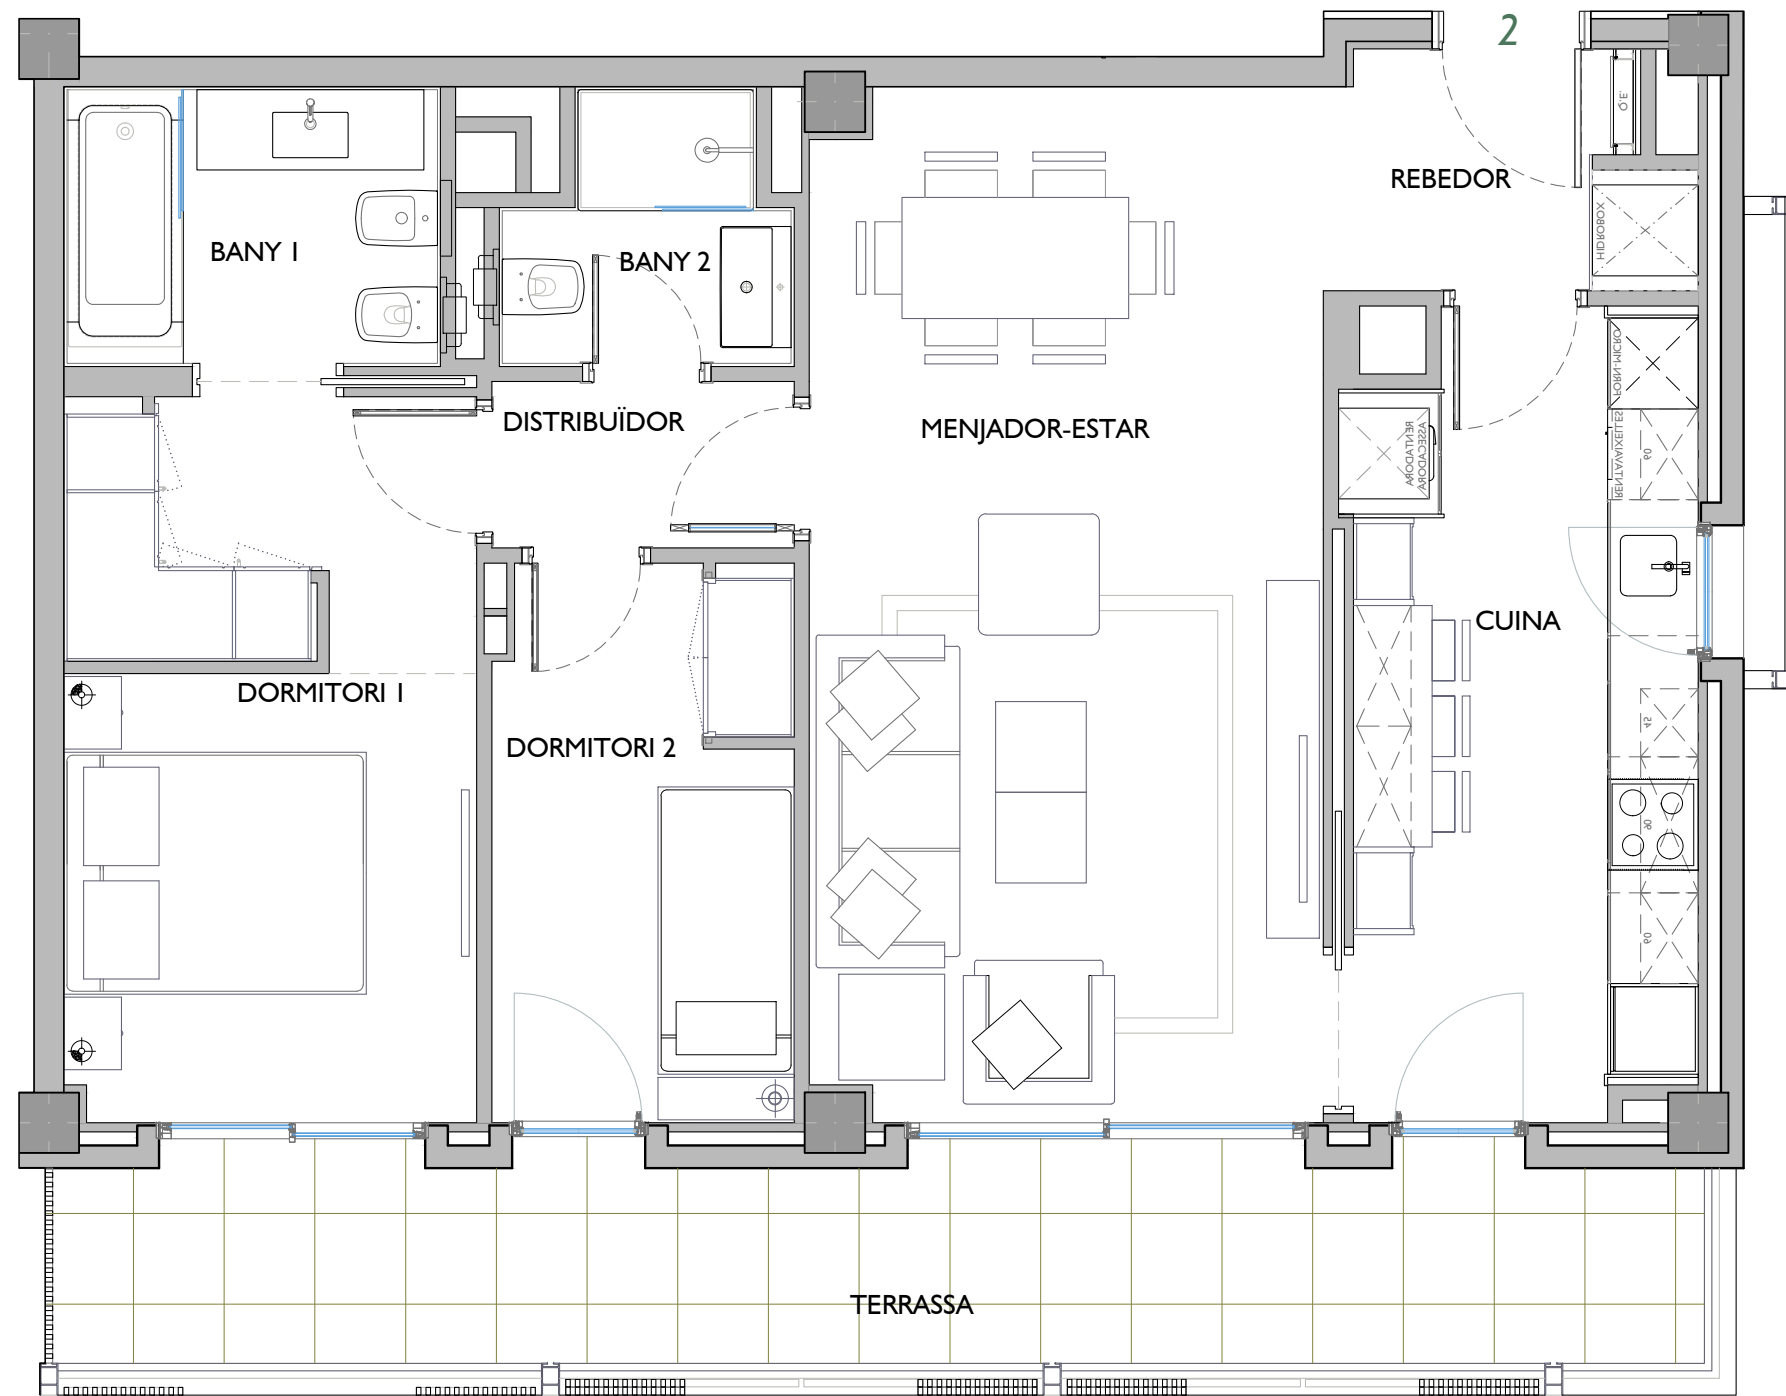

NN-ESPRONCEDA

C/. ESPRONCEDA, 254-274 / C/. CONCILI DE TRENTO, 59-63 / RBLA. GUIPÚSCOA, 16-22
BARCELONA

ESCALA B (Espronceda 254)
PLANTA PRIMERA - PORTA 2^a

FITXER	PO120204F		DATA	FEBRER - 2022	
REF.	I202005012				
BLOC	ESCALA	PIS	PORTA		
--	B	1	2		
VERSIO	ESCALA GRÀFICA				
--	0 0,50 1 1,5 2				
ESCALA (Din A3)	1/50				