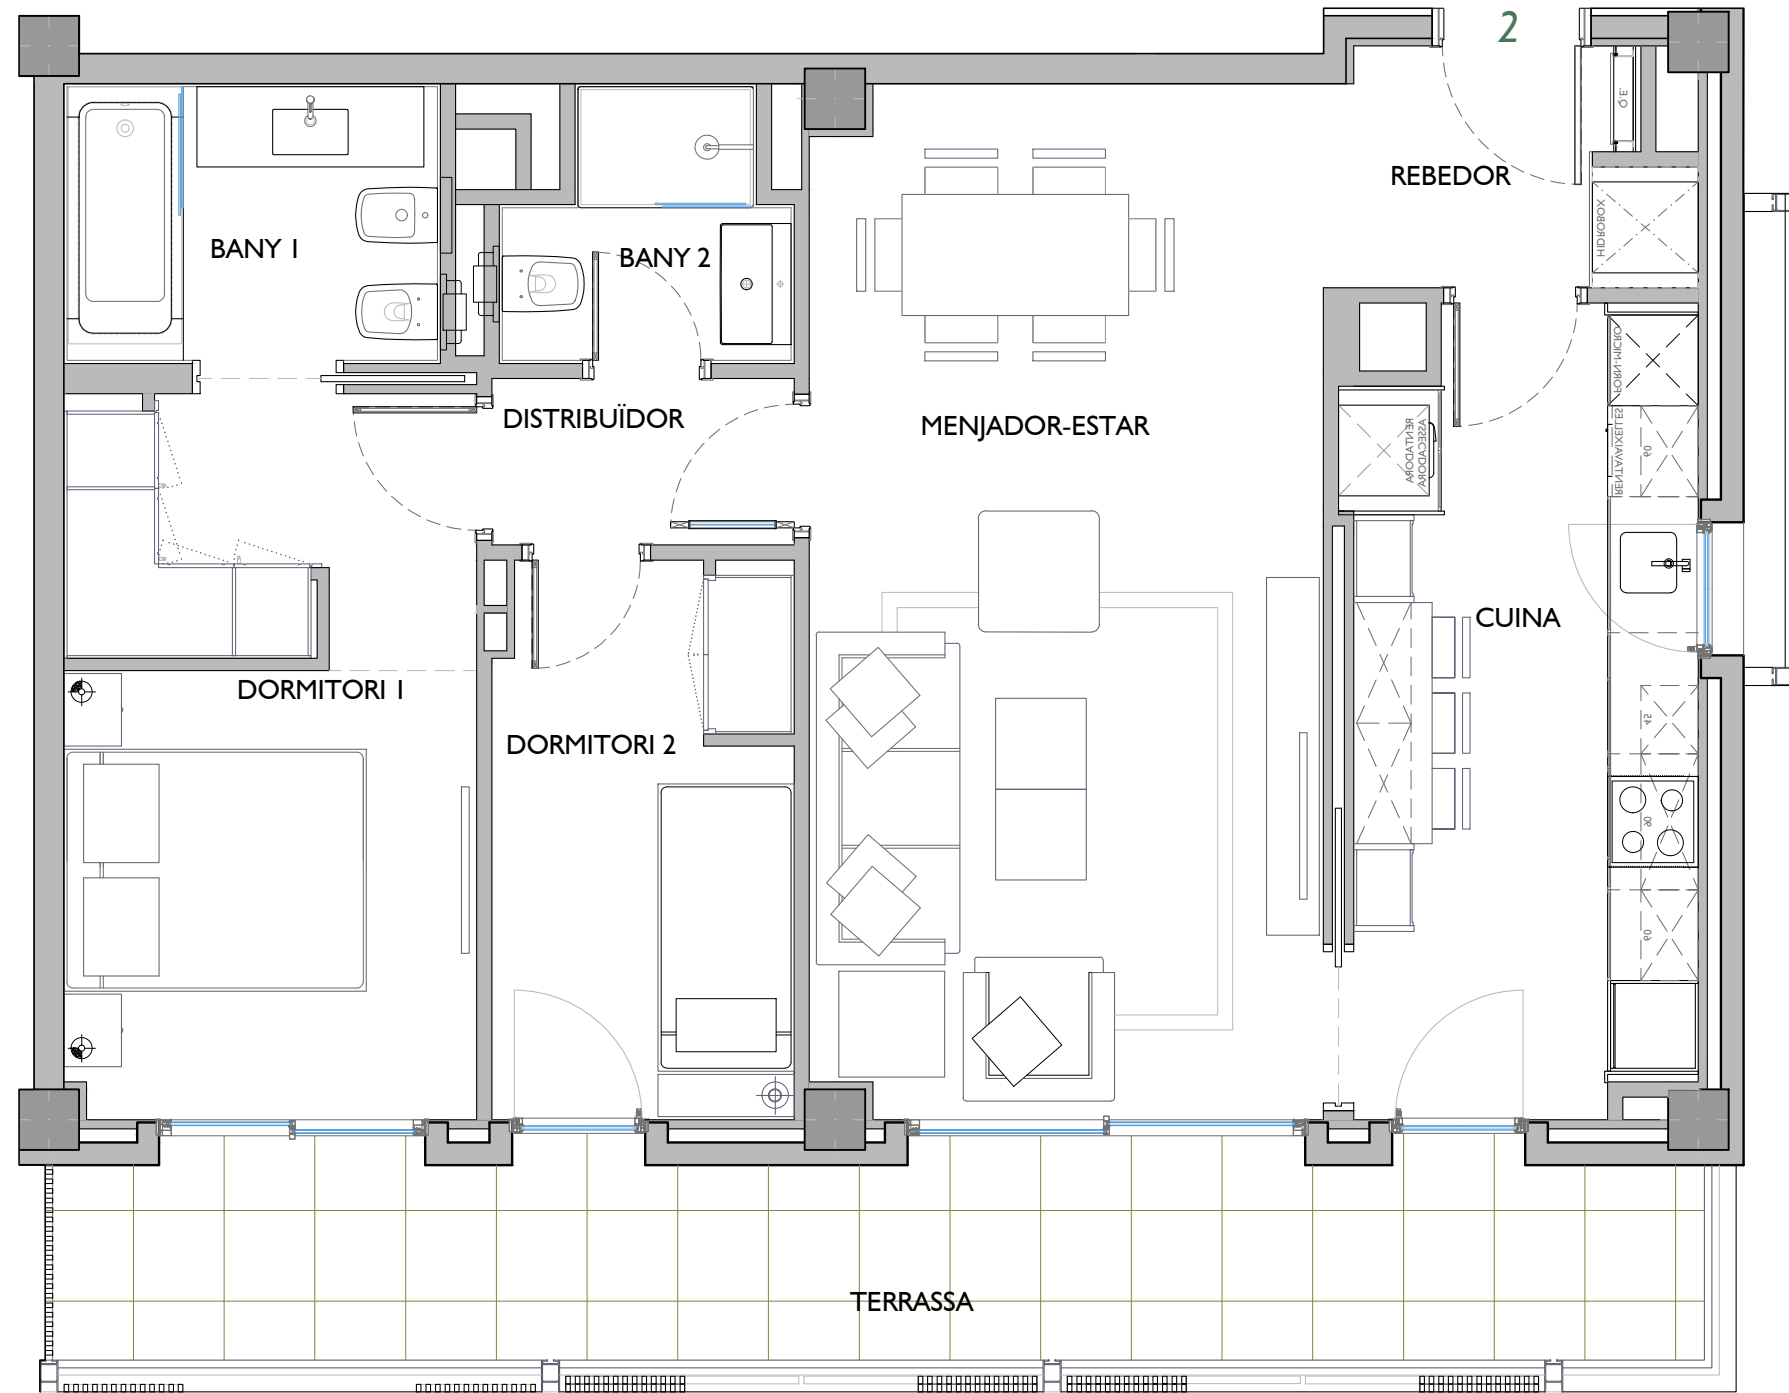

NN-ESPRONCEDA

C/. ESPRONCEDA, 254-274 / C/. CONCILI DE
TRENTO, 59-63 / RBLA. GUIPÚSCOA, 16-22
BARCELONA

ESCALA B (Espronceda 254)
PLANTA SEGONA - PORTA 2^a

FITXER	PO120205E	DATA	
REF.	I202005022	FEBRER - 2022	
BLOC	ESCALA	PIS	PORTA
--	B	2	2
VERSIO	ESCALA GRÀFICA		
--	0 0,50 1 1,5 2		
ESCALA (Din A3)	1/50		