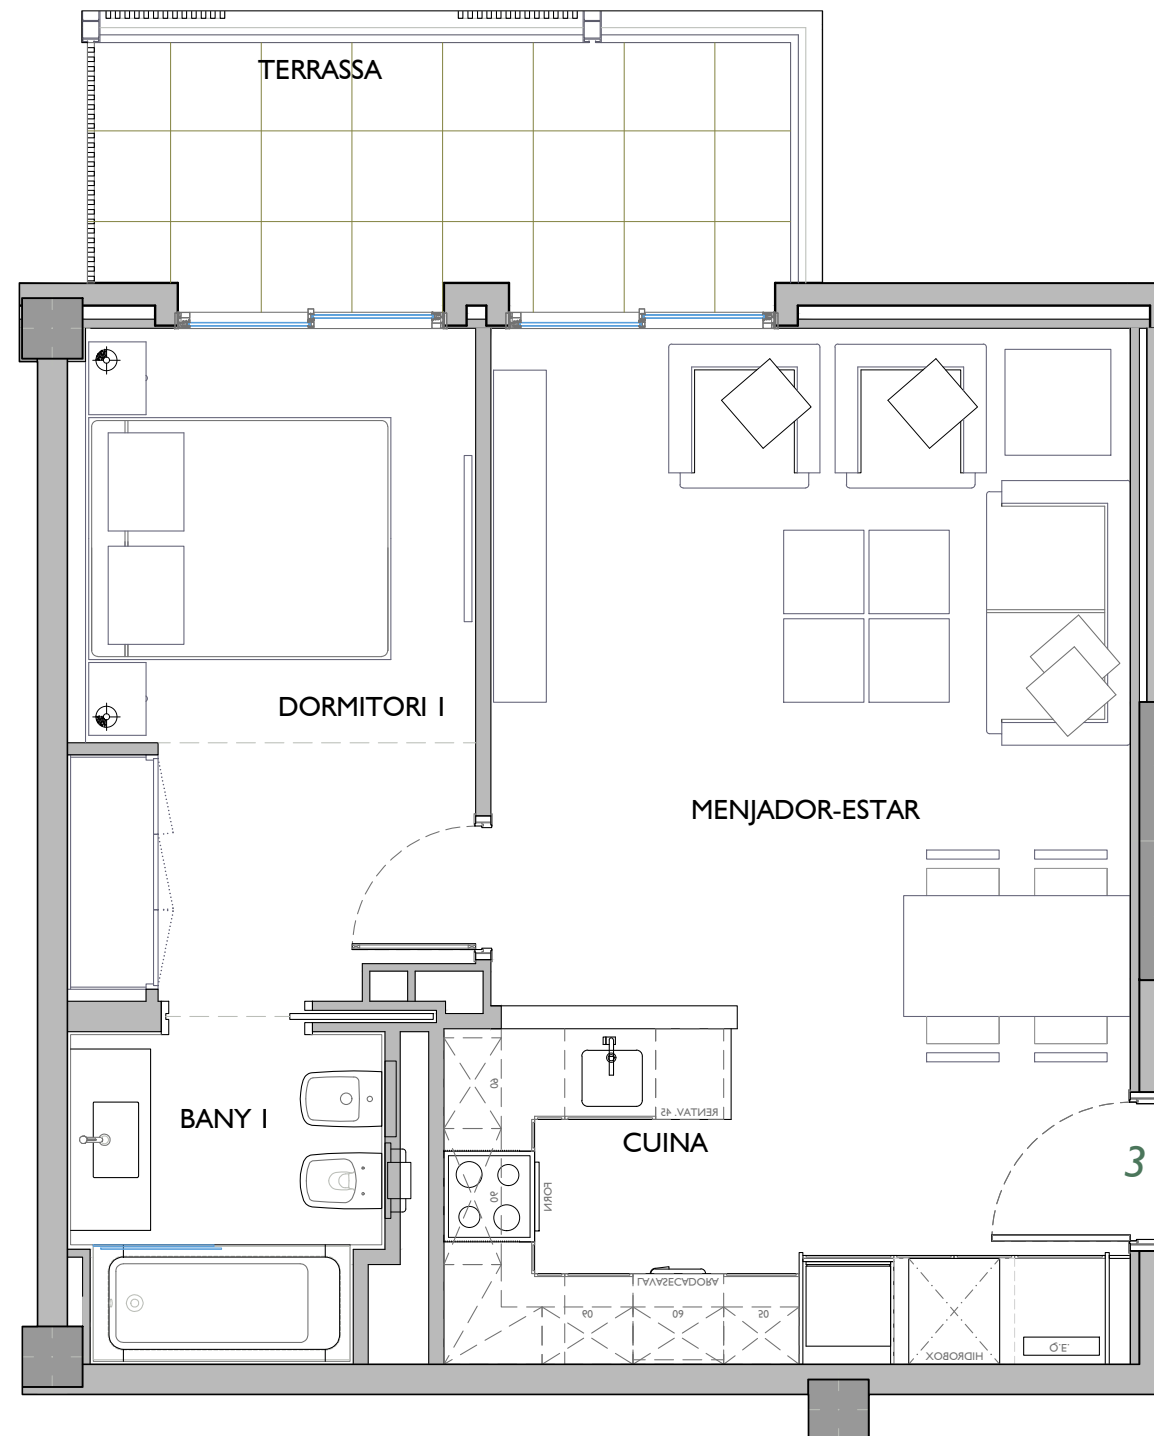

# NN-ESPRONCEDA

C/. ESPRONCEDA, 254-274 / C/. CONCILI DE  
TRENTO, 59-63 / RBLA. GUIPÚSCOA, 16-22  
BARCELONA

ESCALA B (Espronceda 254)  
PLANTA SEGONA - PORTA 3<sup>a</sup>

FITXER	PO120205E		DATA	FEBRER - 2022	
REF.	I202005023				
BLOC	ESCALA	PIS	PORTA		
--	B	2	3		
VERSIO	ESCALA GRÀFICA				
--	0 0,50 1 1,5 2				
ESCALA (Din A3)	1/50				