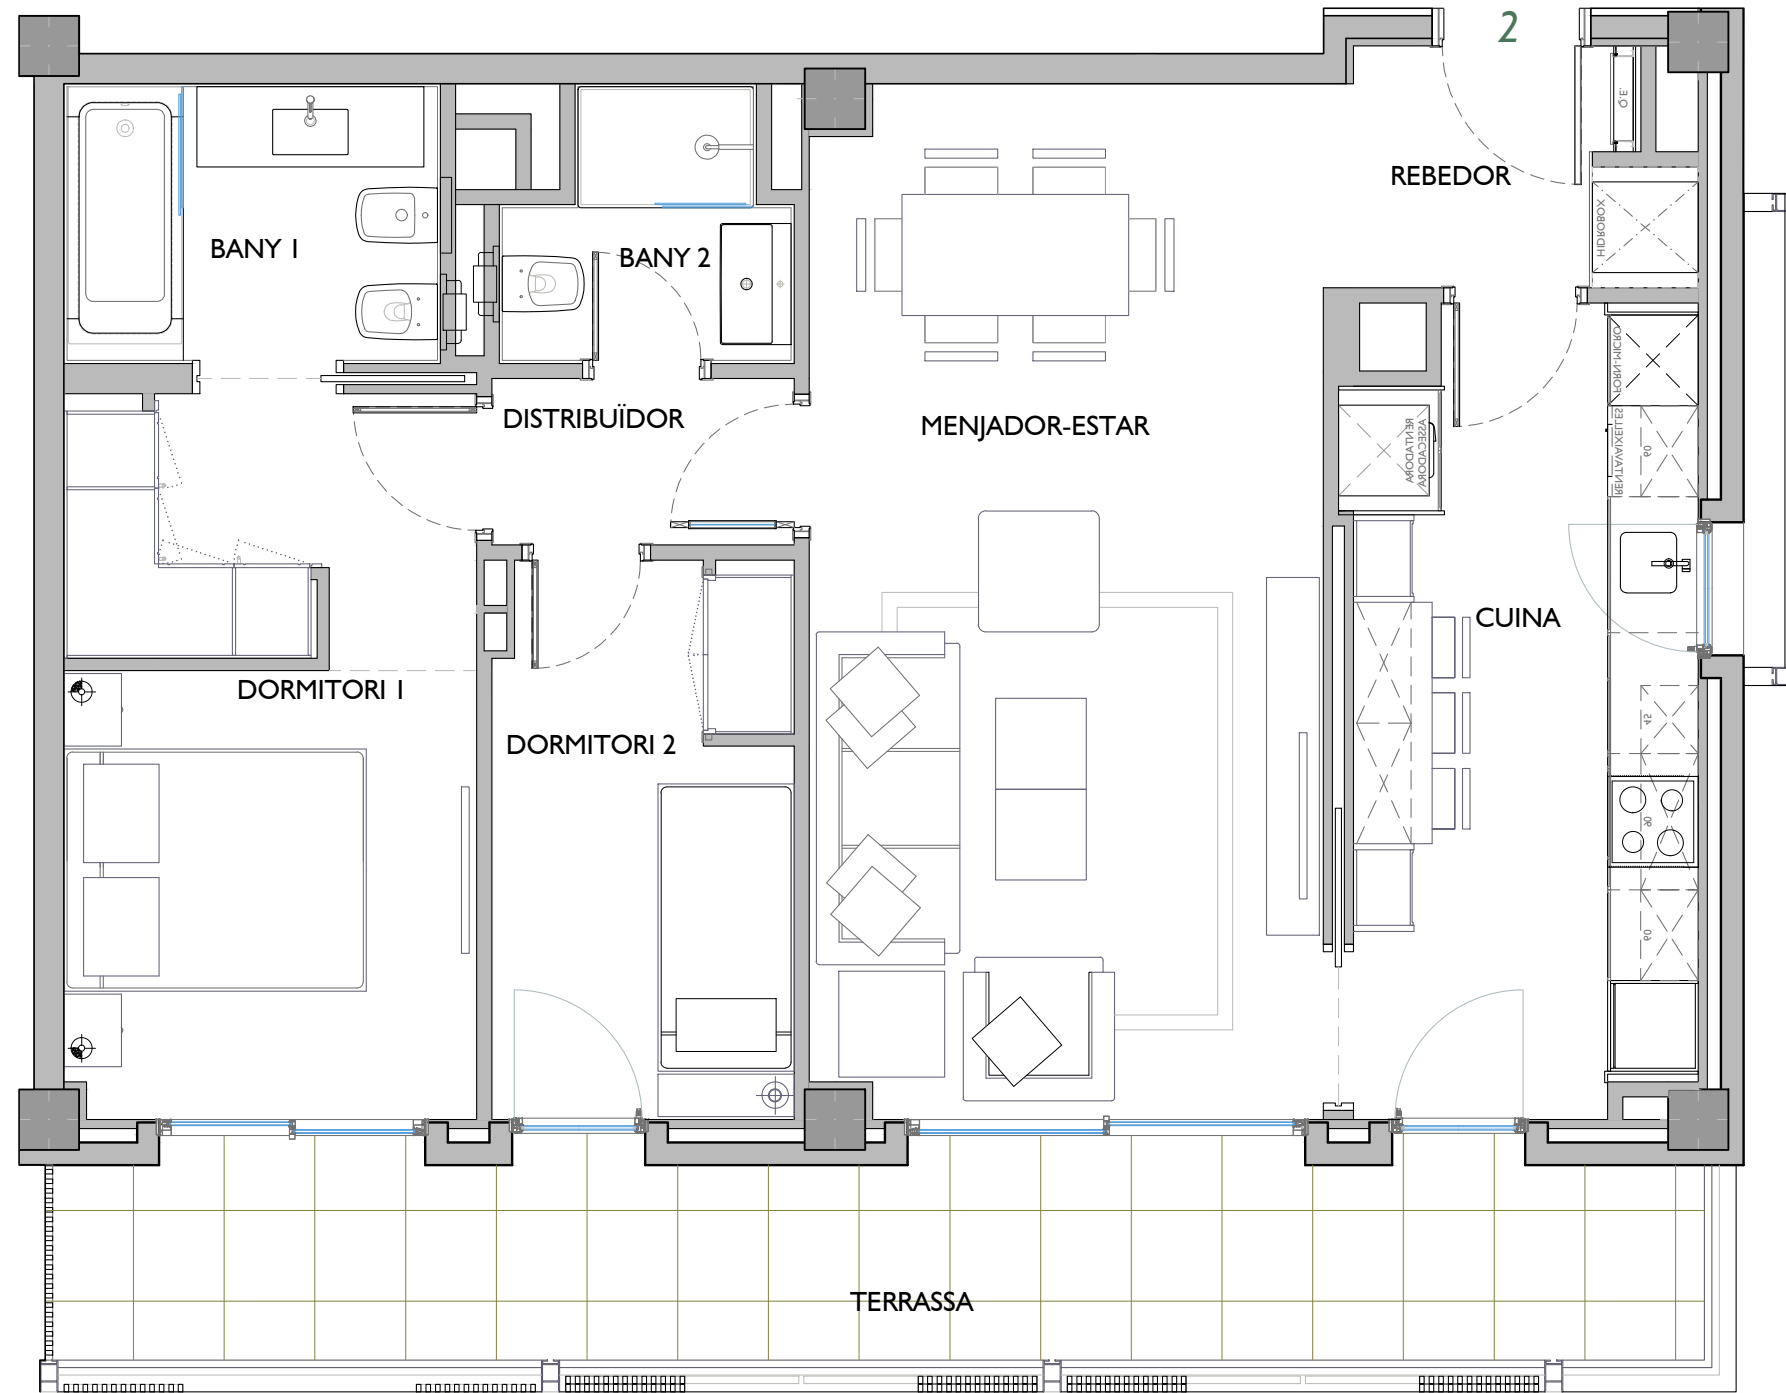

NN-ESPRONCEDA

C/. ESPRONCEDA, 254-274 / C/. CONCILI DE
TRENTO, 59-63 / RBLA. GUIPÚSCOA, 16-22
BARCELONA

ESCALA B (Espronceda 254)
PLANTA TERCERA - PORTA 2ª

FITXER	PO120206F		DATA	FEBRER - 2022	
REF.	I202005032				
BLOC	ESCALA	PIS	PORTA		
--	B	3	2		
VERSIO	ESCALA GRÀFICA				
--	0 0,50 1 1,5 2				
ESCALA (Din A3)	1/50				