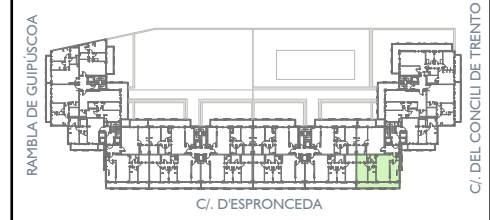

NN-ESPRONCEDA

C/. ESPRONCEDA, 254-274 / C/. CONCILI DE
TRENTO, 59-63 / RBLA. GUIPÚSCOA, 16-22
BARCELONA

ESCALA B (Espronceda 254)
PLANTA TERCERA - PORTA 2ª

FITXER	PO120206F		DATA	FEBRER - 2022	
REF.	I202005032				
BLOC	ESCALA	PIS	PORTA		
--	B	3	2		
VERSIO	ESCALA GRÀFICA				
--	0 0,50 1 1,5 2				
ESCALA (Din A3)	1/50				