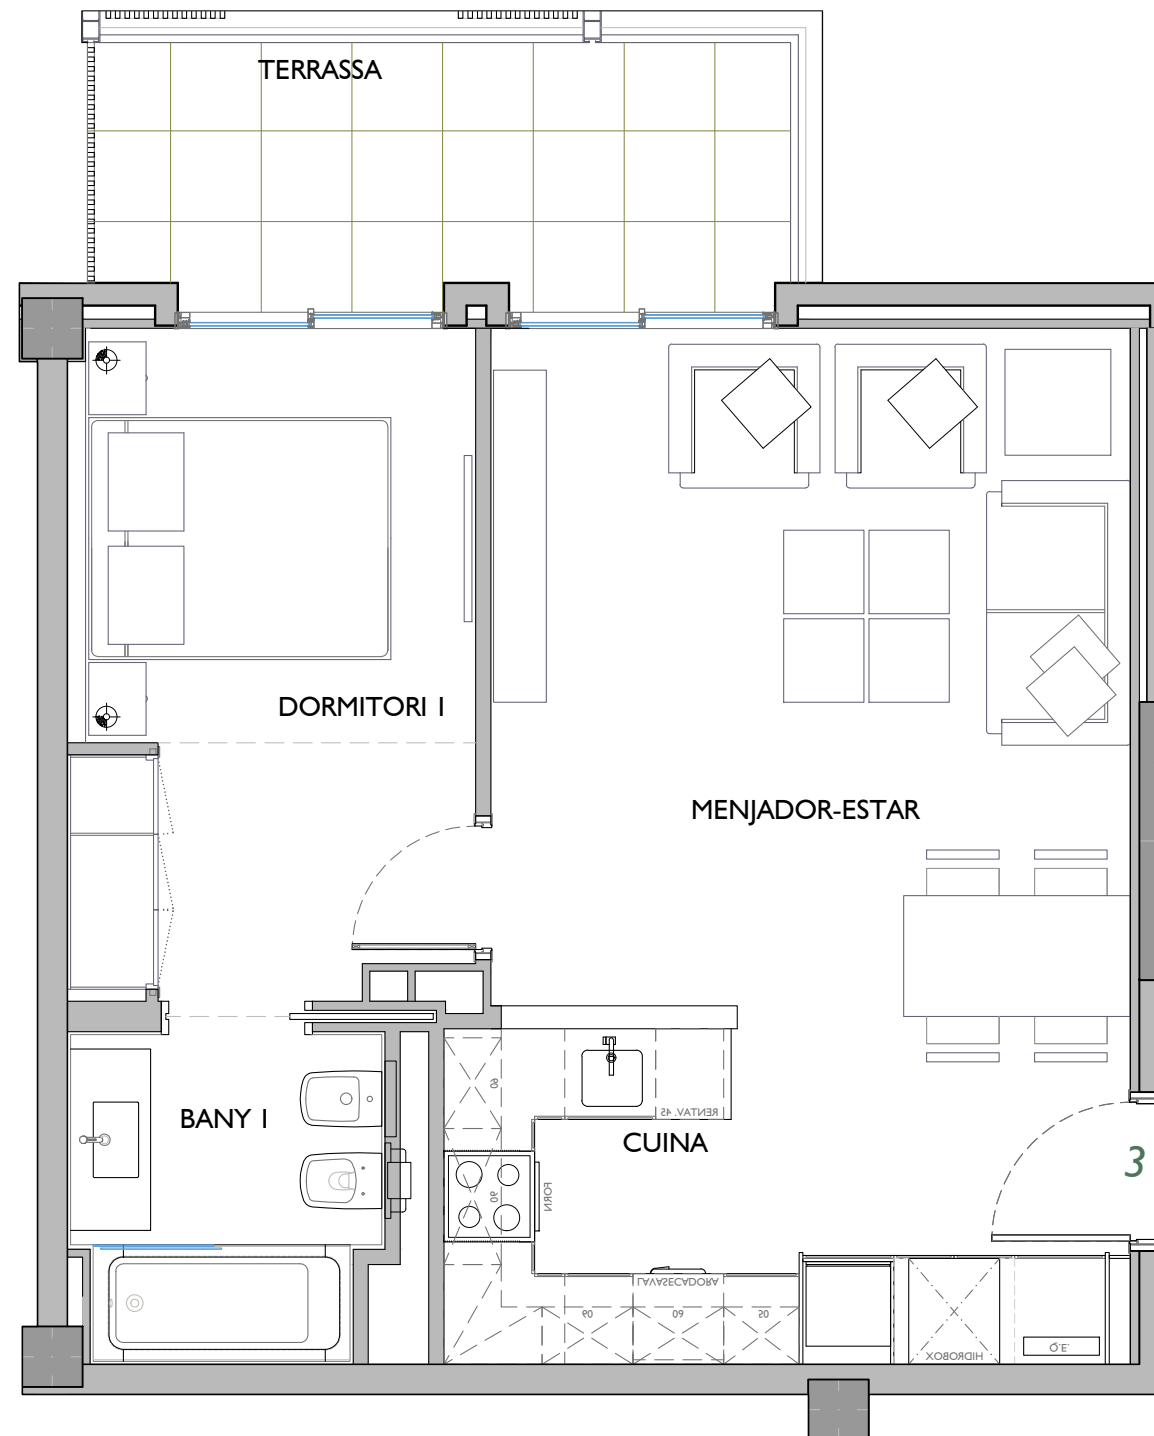

# NN-ESPRONCEDA

C/. ESPRONCEDA, 254-274 / C/. CONCILI DE  
TRENTO, 59-63 / RBLA. GUIPÚSCOA, 16-22  
BARCELONA

ESCALA B (Espronceda 254)  
PLANTA TERCERA - PORTA 3ª

FITXER	P0120206F		DATA	FEBRER - 2022	
REF.	I202005033				
BLOC	ESCALA	PIS	PORTA		
--	B	3	3		
VERSIO	ESCALA GRÀFICA				
--	0 0,50 1 1,5 2				
ESCALA (Din A3)	1/50				