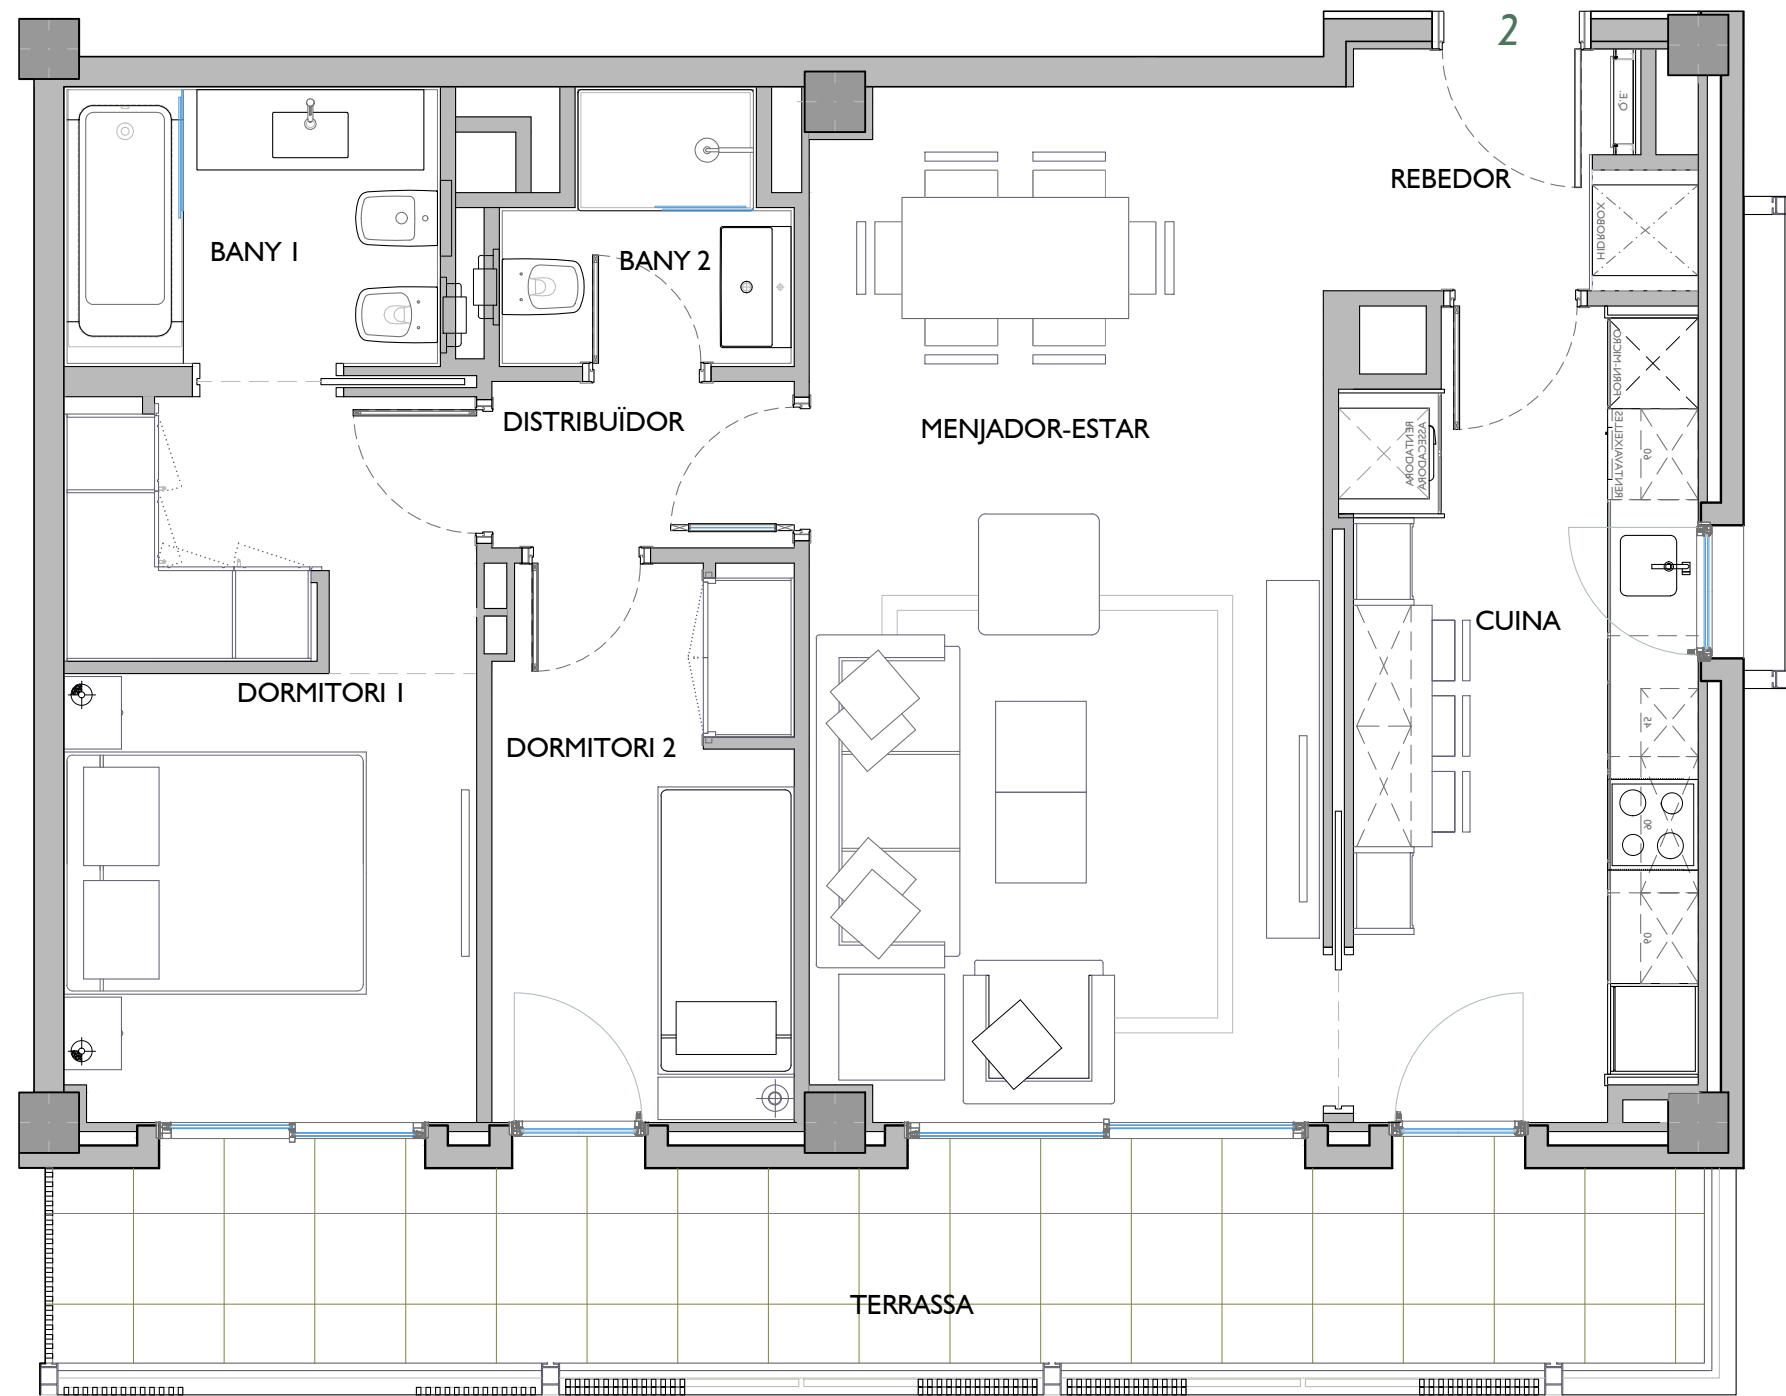

NN-ESPRONCEDA

C/. ESPRONCEDA, 254-274 / C/. CONCILI DE TRENTO, 59-63 / RBLA. GUIPÚSCOA, 16-22
BARCELONA

ESCALA B (Espronceda 254)
PLANTA QUARTA - PORTA 2ª

FITXER	PO120207E		DATA	FEBRER - 2022	
REF.	I202005042				
BLOC	ESCALA	PIS	PORTA		
--	B	4	2		
VERSIO	ESCALA GRÀFICA				
--	0 0,50 1 1,5 2				
ESCALA (Din A3)	1/50				