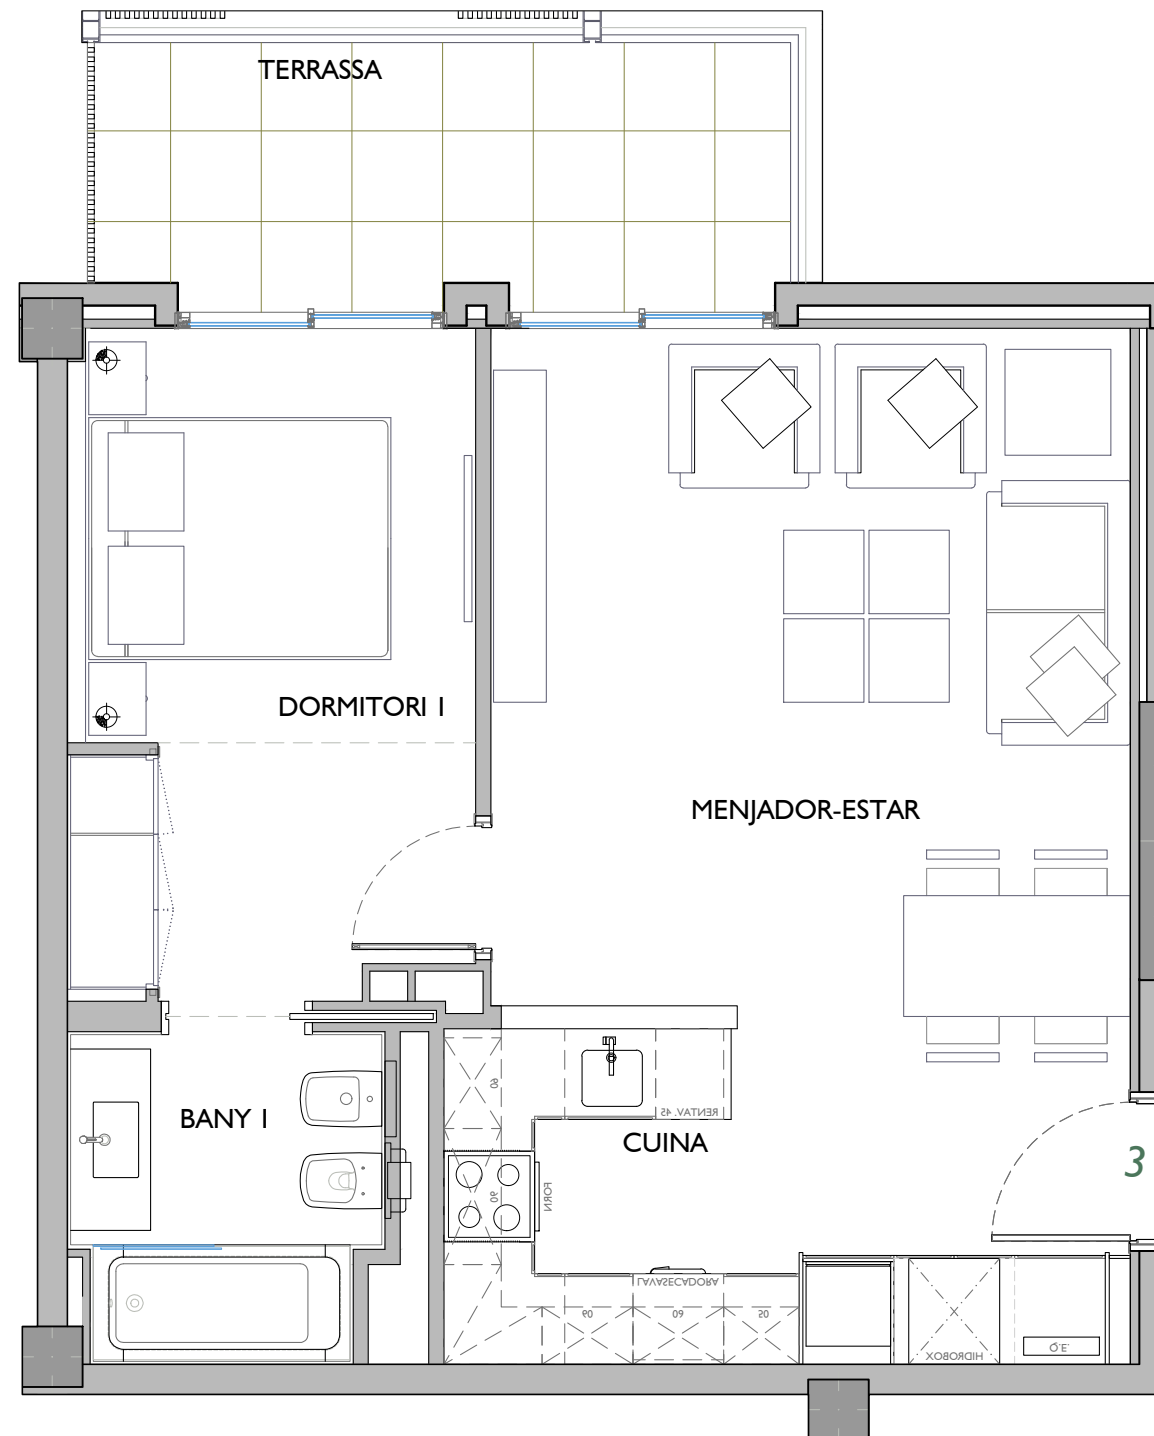

NN-ESPRONCEDA

C/. ESPRONCEDA, 254-274 / C/. CONCILI DE
TRENTO, 59-63 / RBLA. GUIPÚSCOA, 16-22
BARCELONA

ESCALA B (Espronceda 254)
PLANTA QUARTA - PORTA 3^a

FITXER	PO120207E	DATA	
REF.	I202005043	FEBRER - 2022	
BLOC	--	ESCALA	PORTA
		B	4
			3
VERSIO	--	ESCALA GRÀFICA	
		0 0,50 1 1,5 2	
ESCALA (Din A3)	1/50		