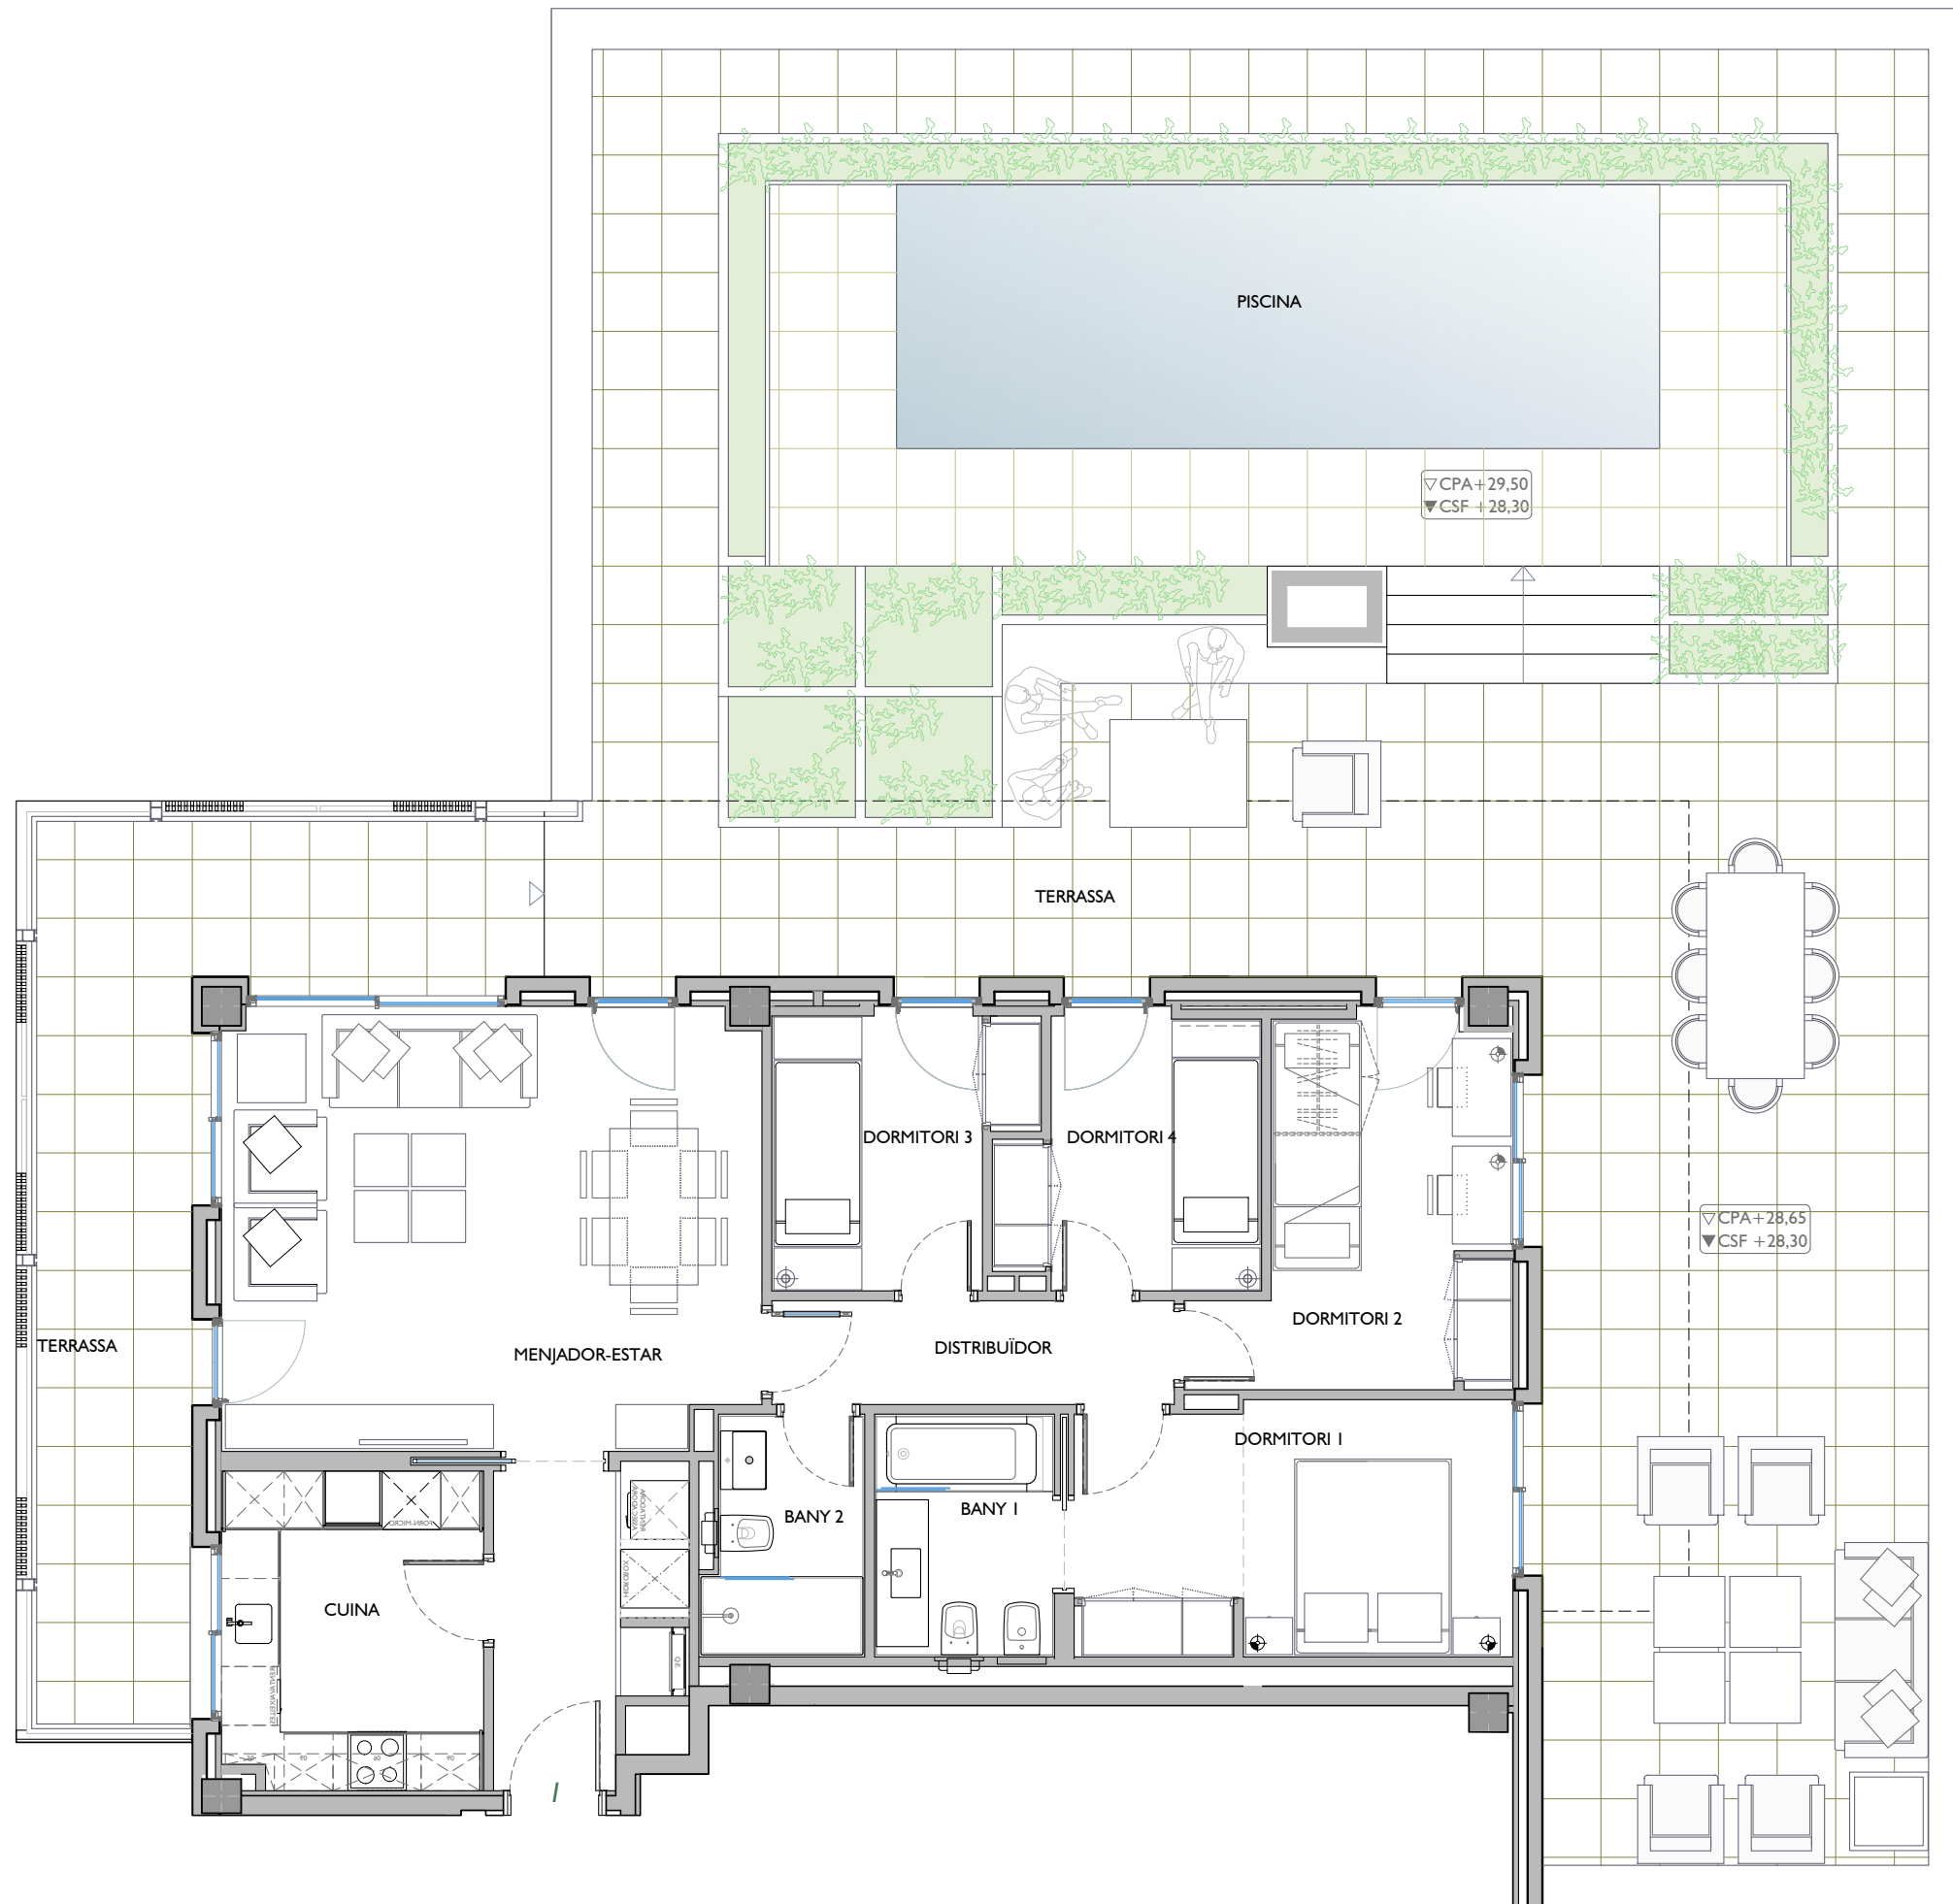

NN-ESPRONCEDA

C/. ESPRONCEDA, 254-274 / C/. CONCILI DE
TRENTO, 59-63 / RBLA. GUIPÚSCOA, 16-22
BARCELONA

ESCALA B (Espronceda 254)
PLANTA CINQUENA - PORTA 1ª

FITXER	P0120208G		DATA	FEBRER - 2022	
REF.	I202005051				
BLOC	ESCALA	PIS	PORTA		
--	B	5	1		
VERSIO	ESCALA GRÀFICA				
--	0 0,75 1,5 2,25 3				
ESCALA (Din A3)	1/75				